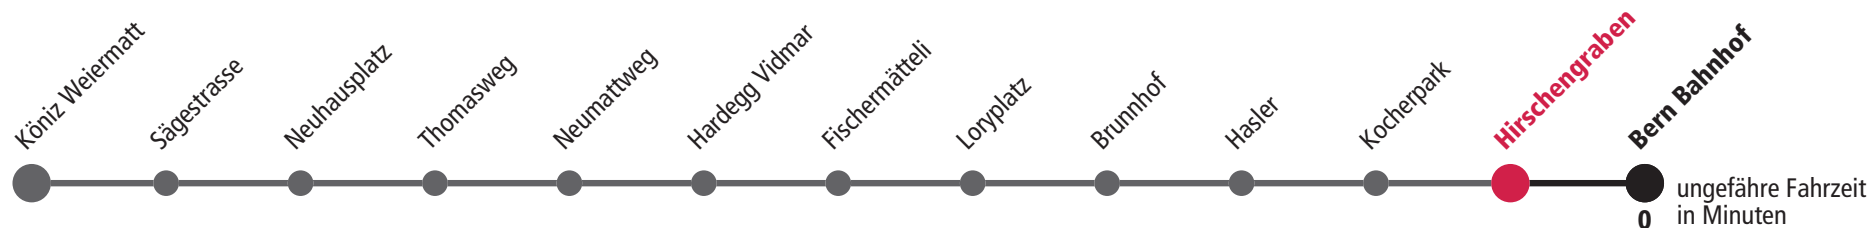

Hirschengraben ▶▶▶ Bern Bahnhof

Gültig bis 08. Dezember 2018

Feiertage: 1. und 2. Januar, Karfreitag, Ostermontag, Auffahrt, Pfingstmontag, 1. August, 25. und 26. Dezember.

	Montag–Freitag								Samstag					Sonn- und Feiertag							
5_h	46								46					46				5_h			
6_h	01	11	20	27	35	42	50	57	05	15	25	35	45	55	10	25	40	55	6_h		
7_h	05	12	20	27	35	42	50	57	05	15	25	35	45	55	10	25	40	55	7_h		
8_h	05	15	20	25	35	45	55	05	15	25	35	45	55	10	25	40	55	8_h			
9_h	05	15	25	35	45	55	05	15	25	35	45	55	05	15	25	35	45	55	9_h		
10_h	05	15	25	35	45	55	05	15	25	35	45	55	05	15	25	35	45	55	10_h		
11_h	05	15	25	35	45	55	05	15	25	35	45	55	05	15	25	35	45	55	11_h		
12_h	05	15	25	35	45	55	05	15	25	35	45	55	05	15	25	35	45	55	12_h		
13_h	05	15	25	35	45	55	05	15	25	35	45	55	05	15	25	35	45	55	13_h		
14_h	05	15	25	35	45	55	05	15	25	35	45	55	05	15	25	35	45	55	14_h		
15_h	05	15	25	35	45	55	05	15	25	35	45	55	05	15	25	35	45	55	15_h		
16_h	05	15	25	35	42	50	57	05	15	25	35	45	55	05	15	25	35	45	55	16_h	
17_h	05	12	20	27	35	42	50	57	05	15	25	35	45	55	05	15	25	35	45	55	17_h
18_h	05	12	20	27	35	42	50	57	05	15	25	35	45	55	05	15	25	35	45	55	18_h
19_h	05	15	25	35	45	55	05	15	25	35	45	55	05	15	25	35	45	55	19_h		
20_h	05	15	25	35	45	55	05	15	25	35	45	55	05	15	25	35	45	55	20_h		
21_h	05	15	25	35	45	55	05	15	25	35	45	55	05	15	25	35	45	55	21_h		
22_h	10	25	40	55	10	25	40	55	10	25	40	55	10	25	40	55	22_h				
23_h	10	25	40	55	10	25	40	55	10	25	40	55	10	25	40	55	23_h				
0_h	10 _F	12 _M	25 _F	40 _F	55 _F	10	25	40	55	12								0_h			
1_h	15 _F					15											1_h				