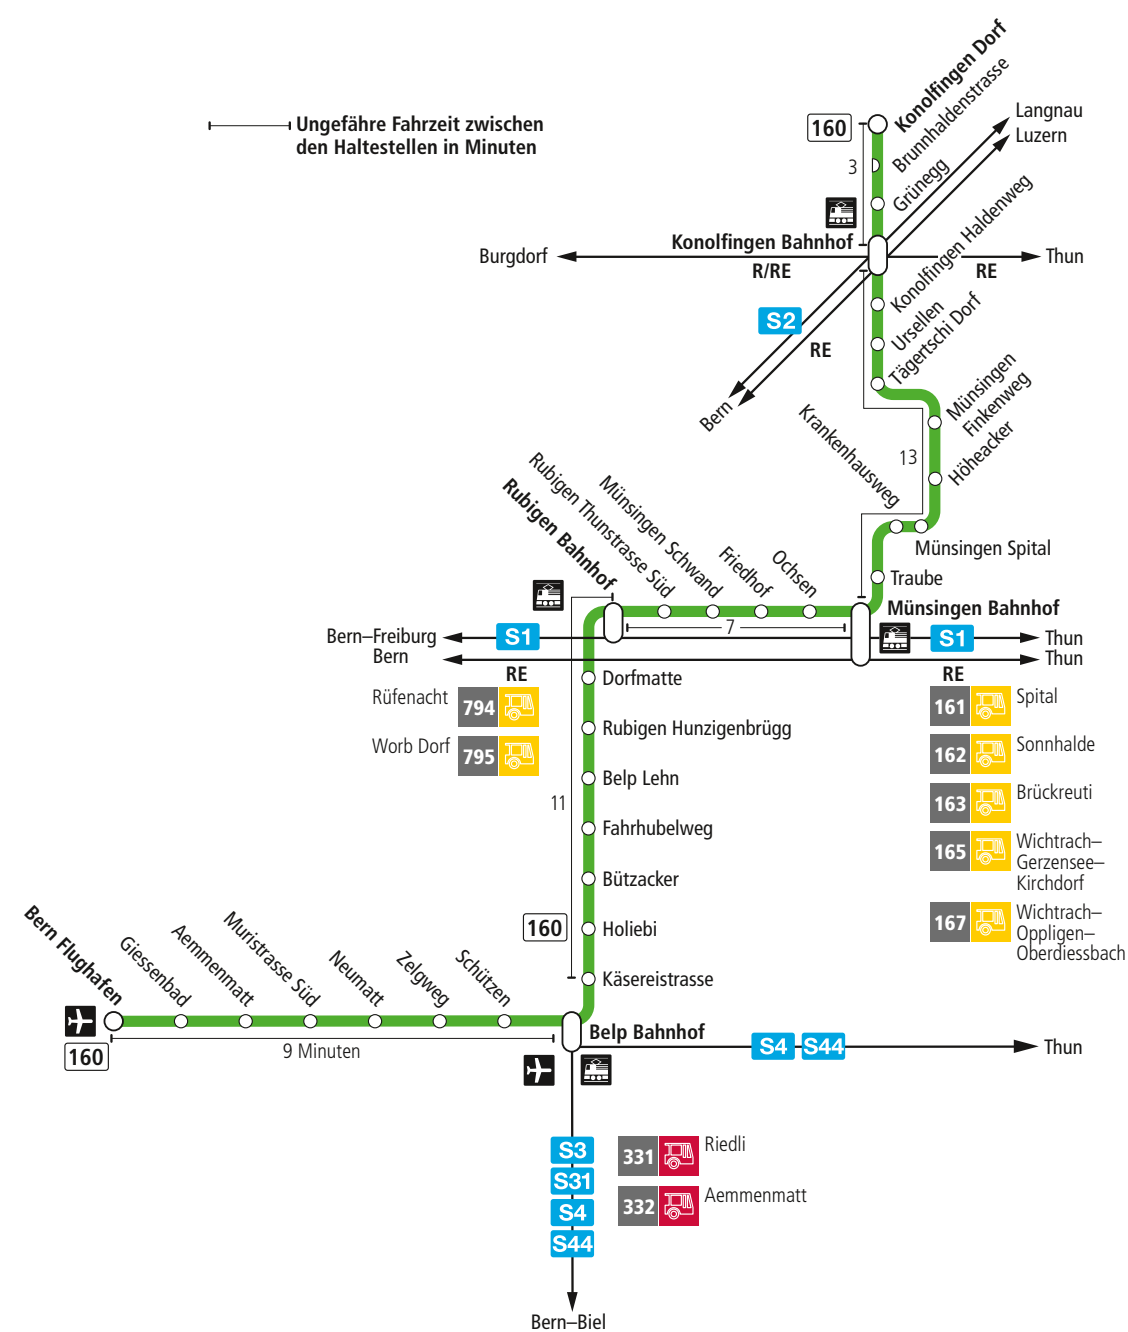

Linie 160

Bern Flughafen – Belp – Rubigen – Münsingen – Konolfingen Dorf
Konolfingen Dorf – Münsingen – Rubigen – Belp – Bern Flughafen

BERN MOBIL
ZUSAMMEN UNTERWEGS

Abfahrten ab Konolfingen Bahnhof ►►► Konolfingen Dorf

Gültig bis 08. Dezember 2018

	Montag–Freitag	Samstag	Sonn- und Feiertag
5h	56	56	
6h	24 56	56	56
7h	24 56	56	56
8h	24 56	56	56
9h	56	56	56
10h	56	56	56
11h	56	56	56
12h	56	56	56
13h	56	56	56
14h	56	56	56
15h	56	56	56
16h	28 56	56	56
17h	28 56	56	56
18h	28 56	56	56
19h	28 56	56	56
20h			
21h			
22h			
23h			
0h			

Alles Niederflerbusse (ohne Gewähr) &

Für Anschlüsse und Einhaltung der Abfahrtszeiten besteht keine Gewähr.

Feiertage:

1. und 2. Januar, Karfreitag, Ostermontag, Auffahrt, Pfingstmontag, 1. August, 25. und 26. Dezember.

Aktuelle Infos zur Haltestelle/Linie

QR-Code scannen und Ihre nächsten Abfahrten in Echtzeit sehen.

» ÖV Plus-App: Fahrplan abfragen und Ticket kaufen

twitter.com/bernmobil

Infos zur Mobilität in Stadt und Region Bern