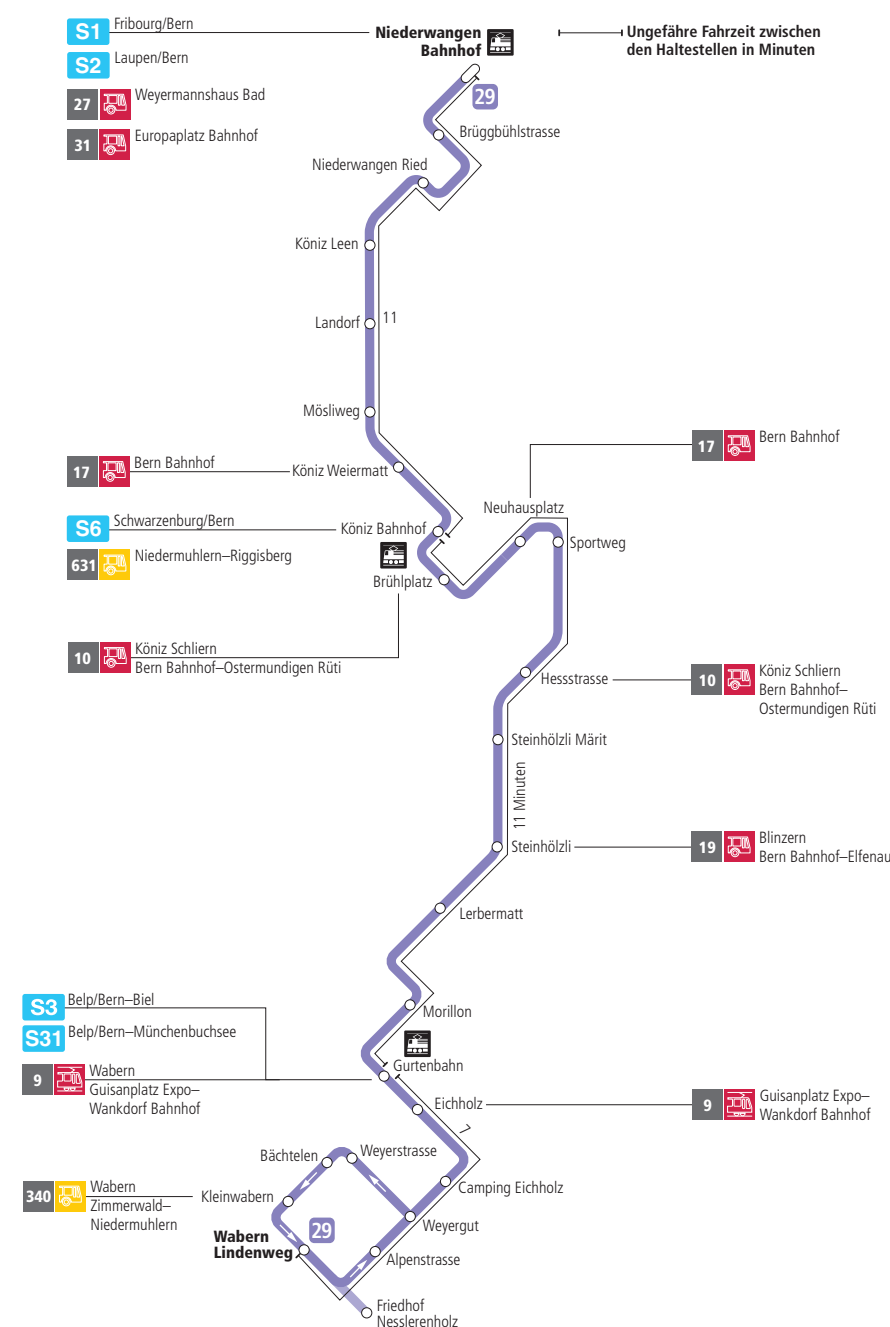

Linie 29

Niederwangen Bahnhof - Wabern Lindenweg
Wabern Lindenweg - Niederwangen Bahnhof

BERNMOBIL
INTELLIGENT UNTERWEGS

Abfahrten ab Sportweg ►►► Niederwangen Bahnhof

Gültig bis 10. Dezember 2016

	Montag–Freitag	Samstag	Sonn- und Feiertag	Ferienfahrplan Montag–Freitag
5h				
6h	12 27 42 58			12 27 42 58
7h	13 23 28 38 43 53 58	12 42		13 28 43 58
8h	08 13 23 28 43 57	12 42	42	13 28 43 57
9h	14 29 44 59	13 42	12 42	14 29 44 59
10h	14 29 44 59	12 27 42 57	12 42	14 29 44 59
11h	14 29 44 52 57	12 27 42 57	12 42	14 29 44 57
12h	07 12 27 42 52 57	12 27 42 57	12 42	12 27 42 57
13h	12 29 44 59	12 27 42 57	12 42	12 29 44 59
14h	14 29 44 59	12 27 42 57	12 42	14 29 44 59
15h	14 29 38 44 53 57	12 27 42 57	12 42	14 29 44 57
16h	08 12 23 27 38 42 53 58	12 27 42 57	12 42	12 27 42 58
17h	08 13 23 28 43 58	12 42	12 42	13 28 43 58
18h	13 28 43 57	12 42	12 42	13 28 43 57
19h	12 27 42 57	12 42	12 42	12 27 42 57
20h	12 42	12 42	12 42	12 42
21h	12 42	12 42	12 42	12 42
22h	12	12	12	12
23h				
0h				

Für Anschlüsse und Einhaltung der Abfahrtszeiten besteht keine Gewähr

Ferienfahrplan:

28.12.15 – 8.1.16 / 8.2.–12.2.16 / 11.4.–22.4.16 / 6.5.16 / 4.7.–12.8.16 / 26.9.–14.10.16

Feiertage:

1. und 2. Januar, Karfreitag, Ostermontag, Auffahrt, Pfingstmontag, 1. August, 25. und 26. Dezember.

Aktuelle Infos zur Haltestelle/Linie

QR-Code scannen und Ihre nächsten Abfahrten in Echtzeit sehen

» ÖV Plus-App: Fahrplan abfragen und Ticket kaufen

twitter.com/bernmobil

Infos zur Mobilität in Stadt und Region Bern