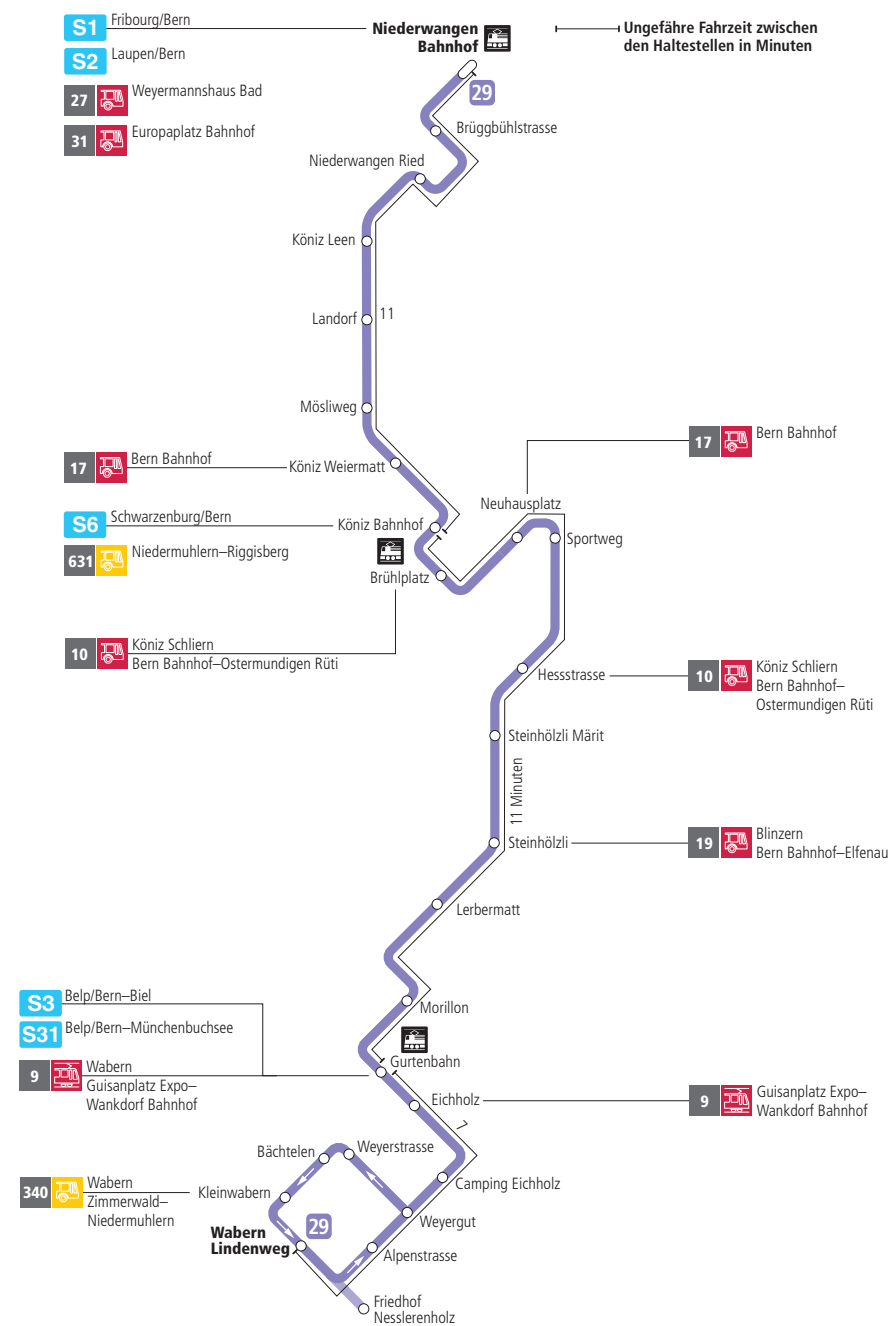

Linie 29

Niederwangen Bahnhof - Wabern Lindenweg
Wabern Lindenweg - Niederwangen Bahnhof

Abfahrten ab Sportweg ►►► Wabern Lindenweg

Gültig bis 10. Dezember 2016

	Montag–Freitag	Samstag	Sonn- und Feiertag	Ferienfahrplan Montag–Freitag
5h				
6h	16 31 47			16 31 47
7h	02 17 23 ^x 32 38 ^x 47 53 ^x	15 45		02 17 32 47
8h	02 08 ^x 17 32 ^N 46 ^N	15 45	45	02 17 32 ^N 46 ^N
9h	01 ^N 16 ^N 31 ^N 46 ^N	16 46	15 45	01 ^N 16 ^N 31 ^N 46 ^N
10h	01 ^N 16 ^N 31 ^N 46 ^N	16 31 46	15 45	01 ^N 16 ^N 31 ^N 46 ^N
11h	01 ^N 16 31 46	01 16 31 46	15 45	01 ^N 16 31 46
12h	01 16 31 37 ^x 46 ^N	01 16 31 46	15 45	01 16 31 46 ^N
13h	01 ^N 16 ^N 31 ^N 46 ^N	01 16 31 46	15 45	01 ^N 16 ^N 31 ^N 46 ^N
14h	01 ^N 16 ^N 31 ^N 46 ^N	01 16 31 46	15 45	01 ^N 16 ^N 31 ^N 46 ^N
15h	01 ^N 16 31 46	01 16 31 46	15 45	01 ^N 16 31 46
16h	01 07 ^x 16 22 ^x 31 37 ^x 47 53 ^x	01 16 31 46	15 45	01 16 31 47
17h	02 08 ^x 17 23 ^x 32 47	01 16 46	15 45	02 17 32 47
18h	02 17 32 46	16 46	15 45	02 17 32 46
19h	01 16 31 46	16 46	15 45	01 16 31 46
20h	01 15 45	15 45	15 45	01 15 45
21h	15 45	15 45	15 45	15 45
22h	15	15	15	15
23h				
0h				

Für Anschlüsse und Einhaltung der Abfahrtszeiten besteht keine Gewähr

Ferienfahrplan:

28.12.15 – 8.1.16 / 8.2.–12.2.16 / 11.4.–22.4.16 / 6.5.16 / 4.7.–12.8.16 / 26.9.–14.10.16

Feiertage:

1. und 2. Januar, Karfreitag, Ostermontag, Auffahrt, Pfingstmontag, 1. August, 25. und 26. Dezember.

Zeichenerklärung:

x=fährt bis Gurtenbahn

N=fährt zum Friedhof Nesslerenholz

Aktuelle Infos zur Haltestelle/Linie

QR-Code scannen und Ihre nächsten Abfahrten in Echtzeit sehen

» ÖV Plus-App: Fahrplan abfragen und Ticket kaufen

Verkaufsstelle: Libero-Shop, Bubenbergplatz 5, Bern