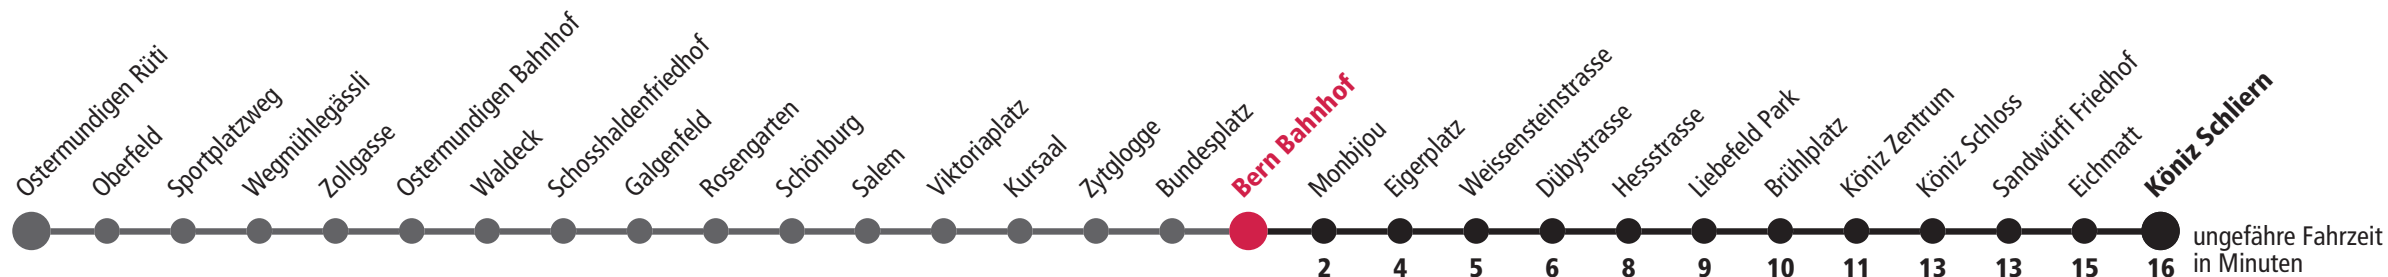

Bern Bahnhof ▶▶▶ Köniz Schliern

Gültig bis 10. Dezember 2016

Feiertage: 1. und 2. Januar, Karfreitag, Ostermontag, Auffahrt, Pfingstmontag, 1. August, 25. und 26. Dezember.

	Montag–Freitag exkl. Ferien	Samstag	Sonn- und Feiertag	Ferienfahrplan Montag–Freitag 28.12.15–8.01.16 / 6.5.16 / 4.7.–12.8.16 / 26.9.–14.10.16	
5^h	48	48	48	48	5^h
6^h	03_p 15 23 31 37_p 42 47 52 57	03 15 25 35 43 51 58_p	08 23 38 53_p	03_p 15 23 30 36_p 42 48 53 58_p	6^h
7^h	01_p 05 09 12 15 18 21 24 27 30 33 36 39 42 45_x 48 51 54 57_x	06 13 21 28 36 43 51 58_p	08 23 38 53_p	03 08 13 17 21 25 29 33 37 41 45_x 49 53 57_x	7^h
8^h	00_p 03 06_x 09 12_x 16 20_x 24 28 32_x 36 40 44_x 48 54	06 13 21 28 36 43 51 58_p	08 23 38 53	01_p 05 09_x 13 18 24 30 36 42 48 54	8^h
9^h	00_p 06 12 18 24 30 36 42 48 54	06 12 18 24 30 36 42 48 54	04_p 14 24 34 44 54	00_p 06 12 18 24 30 36 42 48 54	9^h
10^h	00_p 06 12 18 24 30 36 42 48 54	00_p 06 12 18 24 30 36 42 48 54	04_p 14 24 34 44 54	00_p 06 12 18 24 30 36 42 48 54	10^h
11^h	00_p 06 12 18 24 30 35 40 45 50 55	00_p 06 12 18 24 30 36 42 48 54	04_p 14 24 34 44 54	00_p 06 12 18 24 30 36 42 48 54	11^h
12^h	00_p 05 10 15 20 25 30 35 40 45 50 55	00_p 06 12 18 24 30 36 42 48 54	04_p 14 24 34 44 54	00_p 06 12 18 24 30 36 42 48 54	12^h
13^h	00_p 05 10 15 20 25 30 35 40 45 50 55	00_p 05 10 15 20 25 30 35 40 45 50 55	04_p 14 24 34 44 54	00_p 06 12 18 24 30 36 42 48 54	13^h
14^h	00_p 05 10 15 20 25 30 35 40 45 50 55	00_p 05 10 15 20 25 30 35 40 45 50 55	04_p 13 21 28 36 43 51 58_p	00_p 06 12 18 24 30 36 42 48 54	14^h
15^h	00_p 05 10 15 20 25 30 35 40 45 50 55	00_p 05 10 15 20 25 30 35 40 45 50 55	06 13 21 28 36 43 51 58_p	00_p 06 12 18 24 30 36 42 48 54	15^h
16^h	00_p 05 09 12 15 18 21 24 27 30 33 36 39 42 45 48 51 54 57	00_p 05 10 15 20 25 30 35 40 45 50 55	06 13 21 28 36 43 51 58_p	00_p 05 09 13 17 21 25 29 33 37 41 45 49 53 57	16^h
17^h	00_p 03 06 09 12 15 18 21 24 27 30 33 36 39 42 45 48 51 54 57	00_p 05 10 15 20 25 30 35 40 45 50 56	06 13 21 28 36 43 51 58_p	01_p 05 09 13 17 21 25 29 33 37 41 45 49 53 57	17^h
18^h	00_p 03 07 11 15 19 23 27 31 35 40 46 52 58	04_p 11 19 26 34 41 49 56	06 13 21 28 36 43 51 58_p	01_p 05 09 13 17 21 26 31 36 41 46 52 58	18^h
19^h	04_p 10 16 22 28 34 40 47 54	04_p 14 24 34 44 54	06 14 24 34 44 54	04_p 10 16 22 28 34 40 46 54	19^h
20^h	04_p 14 24 34 44 54	04_p 14 24 34 44 54	04_p 14 24 34 44 54	04_p 13 24 34 44 54	20^h
21^h	04_p 14 24 34 44 54	04_p 14 24 34 44 54	04_p 14 24 34 44 54	04_p 14 24 34 44 54	21^h
22^h	04_p 14 24 34 44 54_p	04_p 14 24 34 44 54_p	04_p 14 24 34 44 54_p	04_p 14 24 34 44 54_p	22^h
23^h	08 23 38 55	08 23 38 55	08 23 38 55	08 23 38 55	23^h
0^h	15_p	15_p	15	15_p	0^h

× fährt bis Köniz Schloss   P ab Köniz Zentrum Anschluss nach Riggisberg, Post (Linie 631)

Für Anschlüsse und Einhaltung der Abfahrtszeiten besteht keine Gewähr.

Infos zur Mobilität in der Stadt und Region Bern

Kundendienst-Hotline: 031 321 88 44
Webseite: bernmobil.ch

Persönliche Beratung: Infocenter, Bärenplatz 8, Bern
Verkaufsstelle: Libero-Shop, Bubenbergrplatz 5, Bern

Aktuelle Infos zur Haltestelle/Linie

QR-Code scannen und Ihre nächsten Abfahrten in Echtzeit sehen
ÖV Plus-App: Fahrplan und Tickets
twitter.com/bernmobil