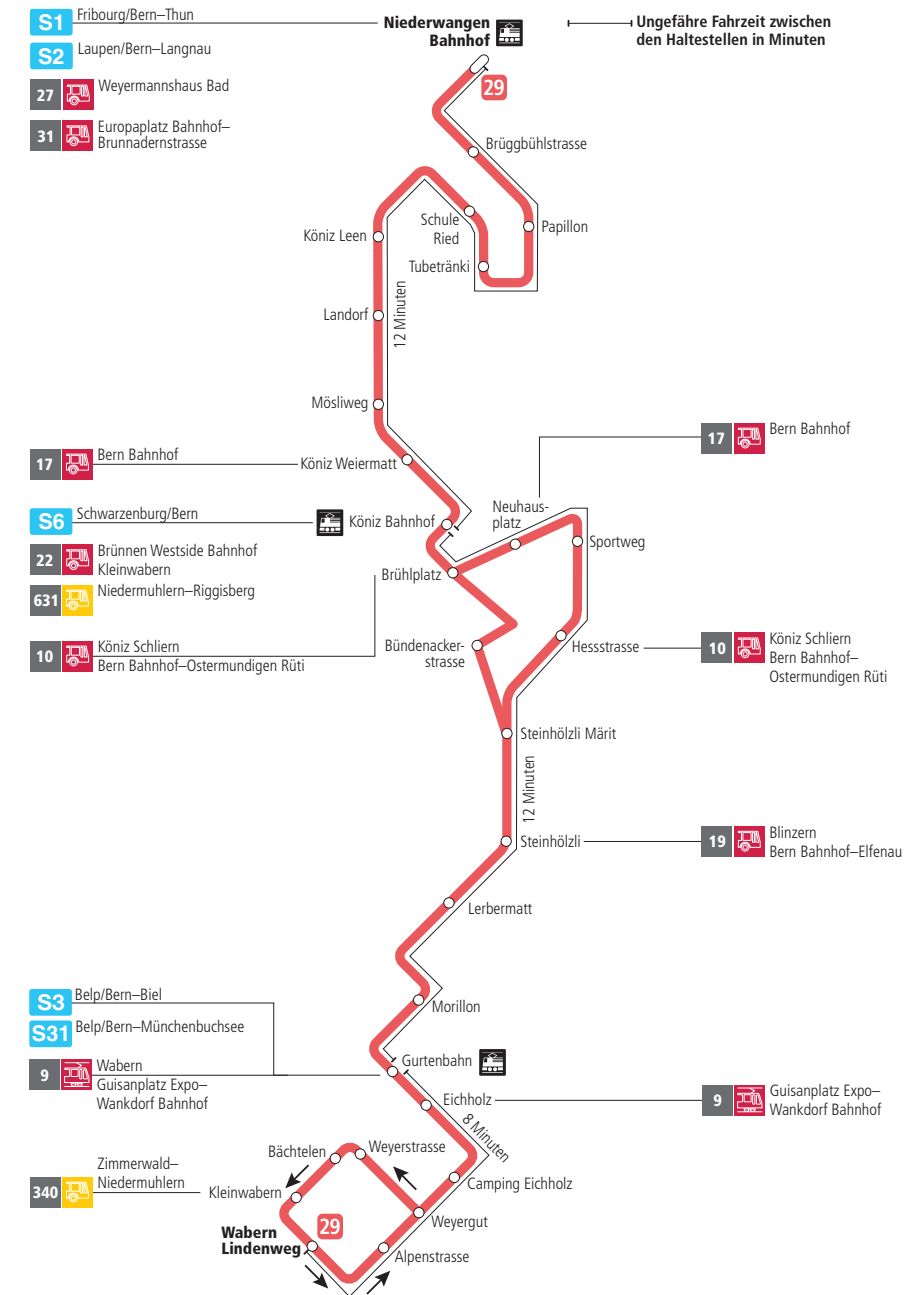

Linie 29

Niederwangen Bahnhof - Wabern Lindenweg
Wabern Lindenweg - Niederwangen Bahnhof

Abfahrten ab Köniz Bahnhof ▶▶▶ Niederwangen Bahnhof

Gültig bis 11. Dezember 2021

	Montag–Freitag	Samstag	Sonn- und Feiertag
5h			
6h	11 26 41 56		
7h	11 26 41 56	13 43	
8h	11 26 41 56	13 43 58	43
9h	11 26 41 56	13 26 41 56	13 43
10h	11 26 41 56	11 26 41 56	13 43
11h	11 26 41 56	11 26 41 56	12 42
12h	11 26 41 56	11 26 41 56	12 42
13h	11 26 41 56	11 26 41 56	12 42
14h	11 26 41 56	11 26 41 56	12 42
15h	11 26 41 55	11 26 41 56	12 42
16h	10 25 40 55	11 26 41 56	12 42
17h	10 25 40 55	11 26 41 56	12 42
18h	10 25 41 56	11 27 42 57	12 42
19h	11 26 41 56	12 42	12 44
20h	11 27 44	12 44	14 44
21h	14 44	14 44	14 44
22h	14	14	14
23h			
0h			

Alles Niederflrbusse (ohne Gewähr) ♿

Für Anschlüsse und Einhaltung der Abfahrtszeiten besteht keine Gewähr.

Feiertage:

1. und 2. Januar, Karfreitag, Ostermontag, Auffahrt, Pfingstmontag, 1. August, 25. und 26. Dezember.

Aktuelle Infos zur Haltestelle und Verkehrsmeldungen

QR-Code scannen und Ihre nächsten Abfahrten in Echtzeit sehen

» ÖV Plus-App: Fahrplan und Tickets schweizweit

» twitter.com/bernmobil

Infos zur Mobilität in Stadt und Region Bern