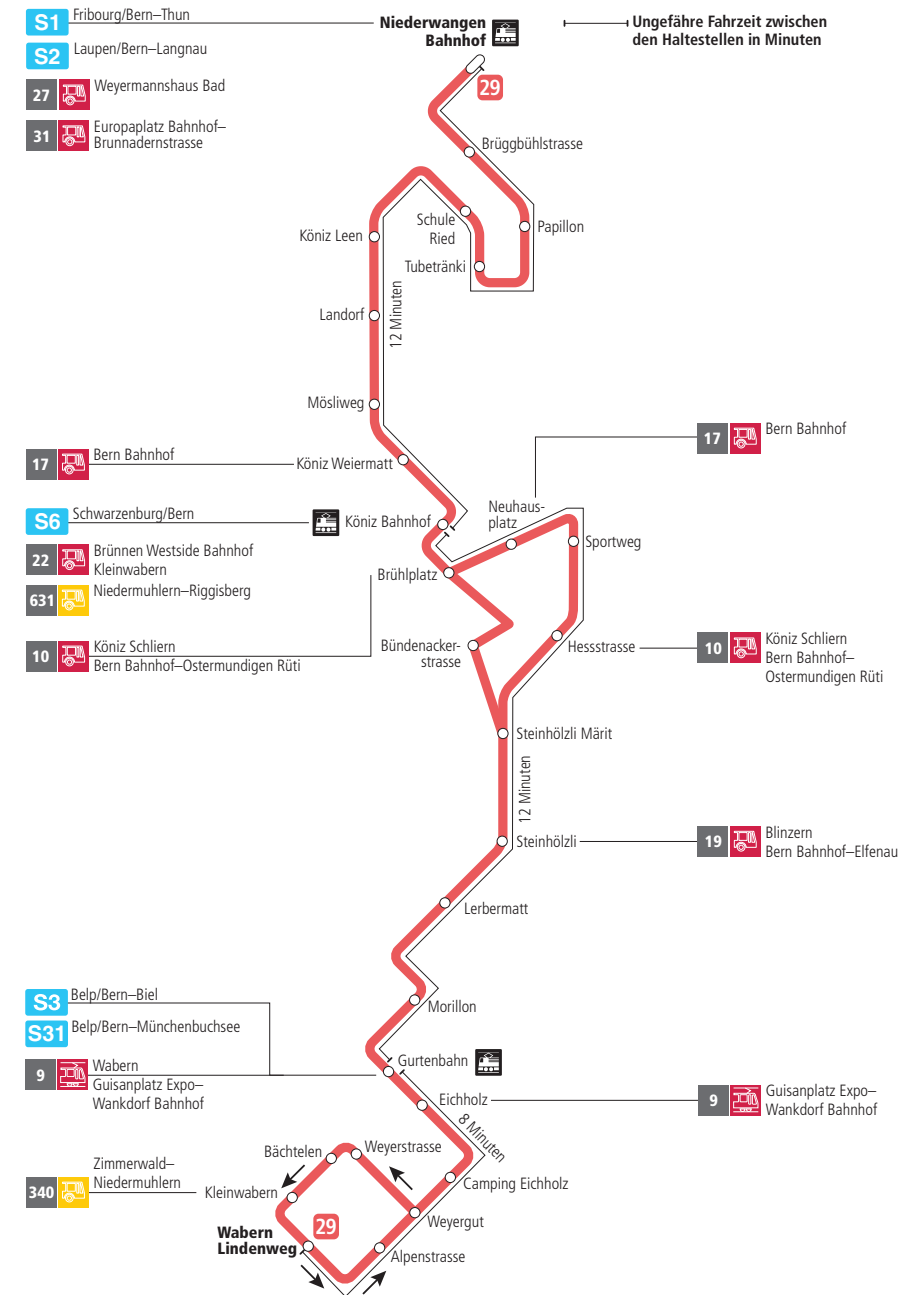

Linie 29

Niederwangen Bahnhof - Wabern Lindenweg
Wabern Lindenweg - Niederwangen Bahnhof

Abfahrten ab Eichholz ►►► Niederwangen Bahnhof

Gültig bis 11. Dezember 2021

	Montag–Freitag	Samstag	Sonn- und Feiertag
5h			
6h	00 15 27 42 57		
7h	12 27 42 57	02 32	
8h	13 28 43 58	02 32 47	34 ^B
9h	13 28 43 58	02 13 28 43 58	04 ^B 34 ^B
10h	13 28 43 58	13 28 43 58	04 ^B 34 ^B
11h	13 28 43 58	13 28 43 58	03 ^B 33 ^B
12h	13 28 43 58	13 28 43 58	03 ^B 33 ^B
13h	13 28 43 58	13 28 43 58	03 ^B 32 ^B
14h	13 28 43 58	13 28 43 58	02 ^B 32 ^B
15h	13 28 41 56	13 28 43 58	02 ^B 32 ^B
16h	11 26 41 56	13 28 43 58	02 ^B 32 ^B
17h	11 26 41 56	13 28 43 58	02 ^B 32 ^B
18h	11 28 43 58	16 31 46	03 ^B 33 ^B
19h	13 28 43 58	01 31	03 ^B 34 ^B
20h	16 34 ^B	01 34 ^B	04 ^B 34 ^B
21h	04 ^B 34 ^B	04 ^B 34 ^B	04 ^B 34 ^B
22h	04 ^B	04 ^B	04 ^B
23h			
0h			

Alles Niederflrbusse (ohne Gewähr) ♿

Für Anschlüsse und Einhaltung der Abfahrtszeiten besteht keine Gewähr.

Feiertage:

1. und 2. Januar, Karfreitag, Ostermontag, Auffahrt, Pfingstmontag, 1. August, 25. und 26. Dezember.

Zeichenerklärung:

B=bedient Bündenackerstrasse

Aktuelle Infos zur Haltestelle und Verkehrsmeldungen

QR-Code scannen und Ihre nächsten Abfahrten in Echtzeit sehen

►► ÖV Plus-App: Fahrplan und Tickets schweizweit