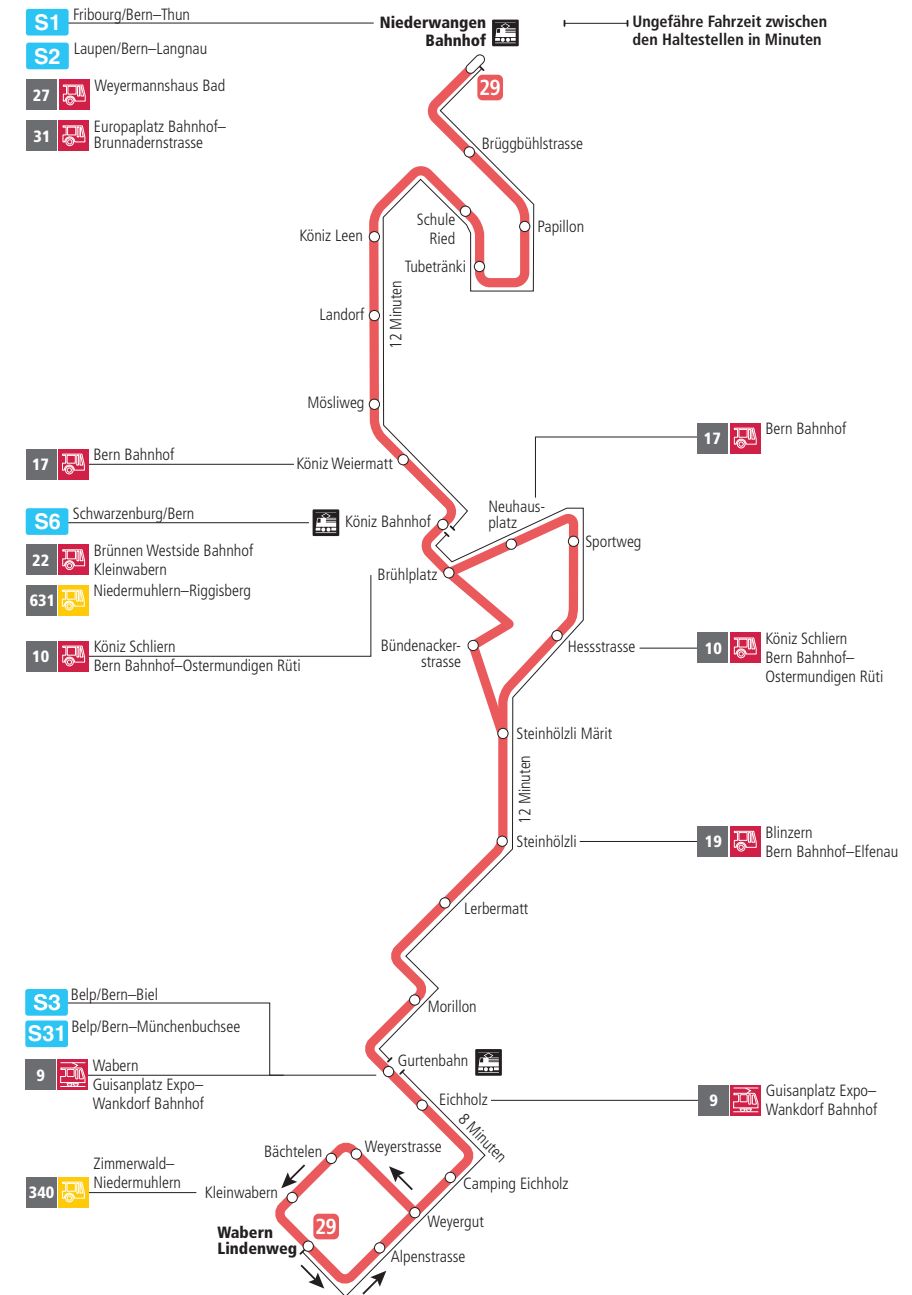

Linie 29

Niederwangen Bahnhof - Wabern Lindenweg
Wabern Lindenweg - Niederwangen Bahnhof

Abfahrten ab Steinhölzli Märit ►►► Niederwangen Bahnhof

Gültig bis 11. Dezember 2021

	Montag–Freitag	Samstag	Sonn- und Feiertag
5h			
6h	06 21 34 49		
7h	04 19 34 49	07 37	
8h	04 18 33 48	07 37 52	39 ^B
9h	03 18 33 48	07 18 33 48	09 ^B 39 ^B
10h	03 18 33 48	03 18 33 48	09 ^B 39 ^B
11h	03 18 33 48	03 18 33 48	08 ^B 38 ^B
12h	03 18 33 48	03 18 33 48	08 ^B 38 ^B
13h	03 18 33 48	03 18 33 48	08 ^B 37 ^B
14h	03 18 33 48	03 18 33 48	07 ^B 37 ^B
15h	03 18 33 47	03 18 33 48	07 ^B 37 ^B
16h	02 17 32 47	03 18 33 48	07 ^B 37 ^B
17h	02 17 32 47	03 18 33 48	07 ^B 37 ^B
18h	02 17 33 48	03 21 36 51	08 ^B 38 ^B
19h	03 18 33 48	06 36	08 ^B 39 ^B
20h	03 21 39 ^B	06 39 ^B	09 ^B 39 ^B
21h	09 ^B 39 ^B	09 ^B 39 ^B	09 ^B 39 ^B
22h	09 ^B	09 ^B	09 ^B
23h			
0h			

Alles Niederflrbusse (ohne Gewähr) &

Für Anschlüsse und Einhaltung der Abfahrtszeiten besteht keine Gewähr.

Feiertage:

1. und 2. Januar, Karfreitag, Ostermontag, Auffahrt, Pfingstmontag, 1. August, 25. und 26. Dezember.

Zeichenerklärung:

B=bedient Bündenackerstrasse

Aktuelle Infos zur Haltestelle und Verkehrsmeldungen

QR-Code scannen und Ihre nächsten Abfahrten in Echtzeit sehen

►► ÖV Plus-App: Fahrplan und Tickets schweizweit