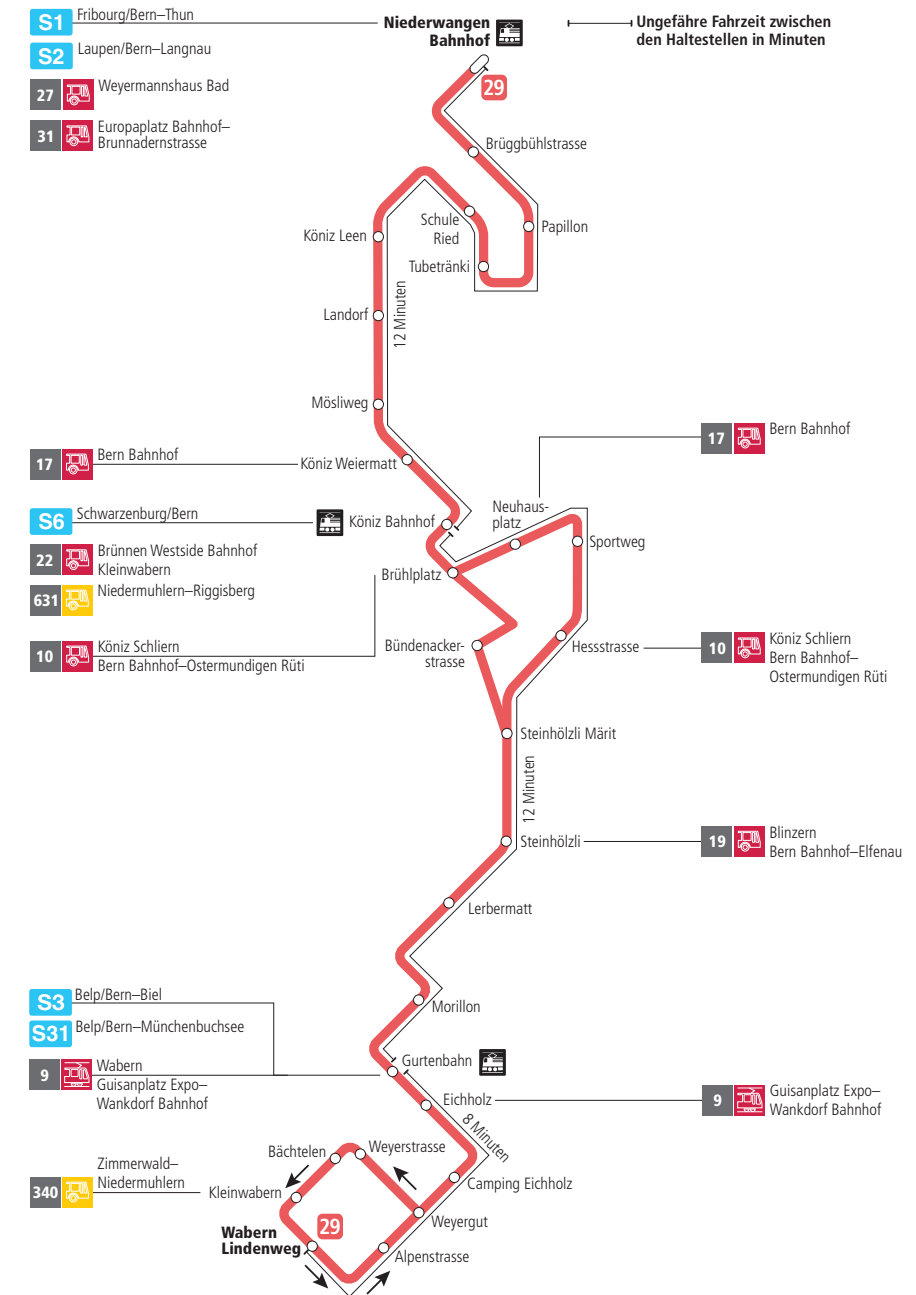

# Linie 29

Niederwangen Bahnhof - Wabern Lindenweg  
Wabern Lindenweg - Niederwangen Bahnhof

## Abfahrten ab Köniz Weiermatt ►►► Niederwangen Bahnhof

Gültig bis 11. Dezember 2021

	Montag–Freitag	Samstag	Sonn- und Feiertag
5h			
6h	13 28 43 58		
7h	13 28 43 58	14 44	
8h	13 28 43 58	14 44 59	44
9h	13 28 43 58	14 28 43 58	14 44
10h	13 28 43 58	13 28 43 58	14 44
11h	13 28 43 58	13 28 43 58	14 44
12h	13 28 43 58	13 28 43 58	14 44
13h	13 28 43 58	13 28 43 58	14 43
14h	13 28 43 58	13 28 43 58	13 43
15h	13 28 43 57	13 28 43 58	13 43
16h	12 27 42 57	13 28 43 58	13 43
17h	12 27 42 57	13 28 43 58	13 43
18h	12 27 43 58	13 29 44 59	14 44
19h	13 28 43 58	14 44	14 46
20h	13 29 46	14 46	16 46
21h	16 46	16 46	16 46
22h	16	16	16
23h			
0h			

Alles Niederflrbusse (ohne Gewähr) ♿

Für Anschlüsse und Einhaltung der Abfahrtszeiten besteht keine Gewähr.

### Feiertage:

1. und 2. Januar, Karfreitag, Ostermontag, Auffahrt, Pfingstmontag, 1. August, 25. und 26. Dezember.