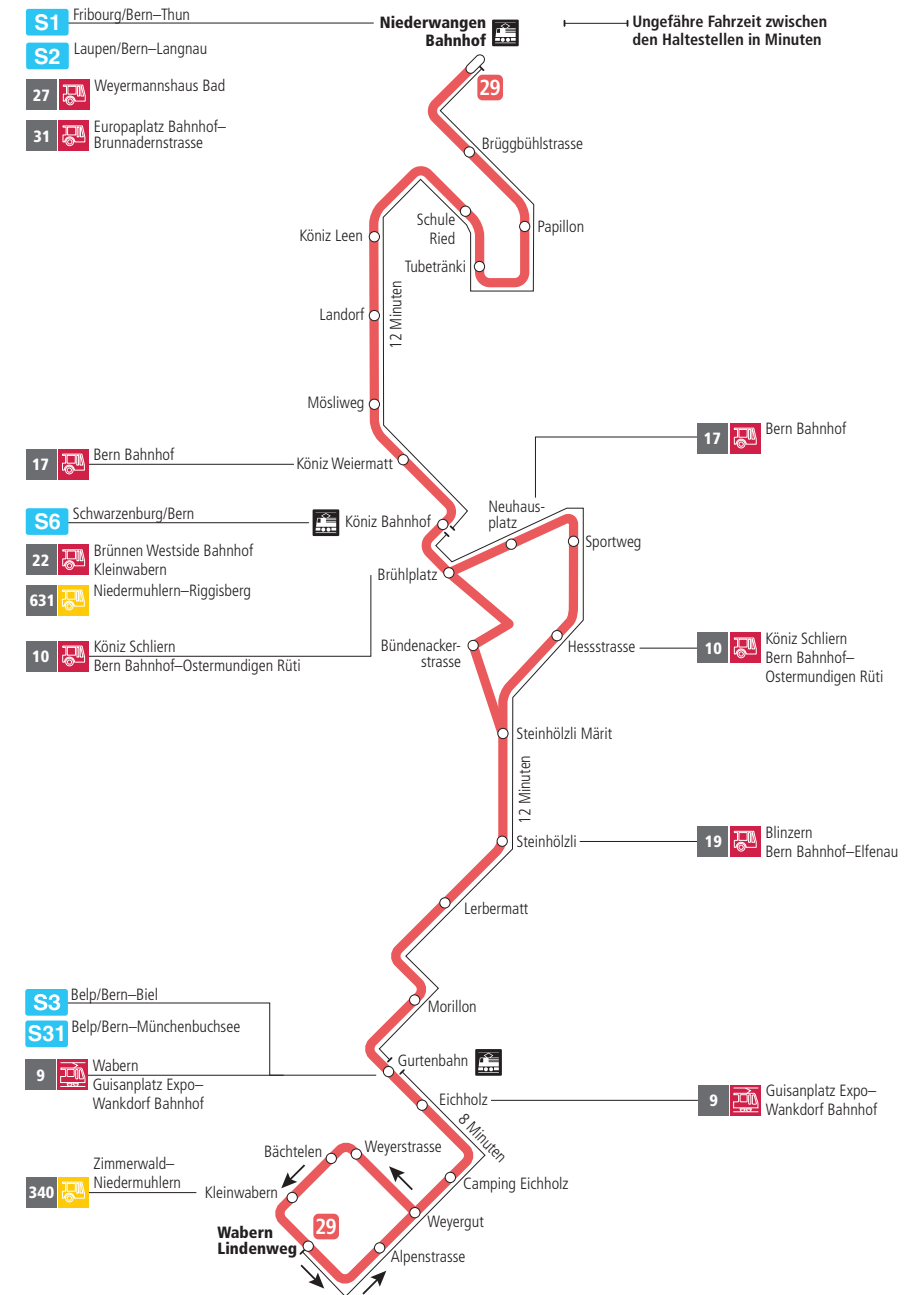

# Linie 29

Niederwangen Bahnhof - Wabern Lindenweg  
Wabern Lindenweg - Niederwangen Bahnhof

## Abfahrten ab Köniz Leen >>> Niederwangen Bahnhof

Gültig bis 11. Dezember 2021

	Montag–Freitag	Samstag	Sonn- und Feiertag
5h			
6h	16 31 45		
7h	00 15 30 45	16 46	
8h	00 15 30 45	16 46	46
9h	00 15 30 45	01 16 30 45	16 46
10h	00 15 30 45	00 15 30 45	16 46
11h	00 15 30 45	00 15 30 45	16 46
12h	00 15 30 45	00 15 30 45	16 46
13h	00 15 30 45	00 15 30 45	16 46
14h	00 15 30 45	00 15 30 45	16 46
15h	00 15 30 45	00 15 30 45	16 46
16h	00 15 30 45	00 15 30 45	16 46
17h	00 15 30 45	00 15 30 45	16 46
18h	00 15 30 45	00 15 31 46	16 46
19h	00 15 30 45	01 16 46	16 48
20h	00 15 31 48	16 48	18 48
21h	18 48	18 48	18 48
22h	18	18	18
23h			
0h			

Alles Niederflrbusse (ohne Gewähr) ♿

Für Anschlüsse und Einhaltung der Abfahrtszeiten besteht keine Gewähr.

### Feiertage:

1. und 2. Januar, Karfreitag, Ostermontag, Auffahrt, Pfingstmontag, 1. August, 25. und 26. Dezember.