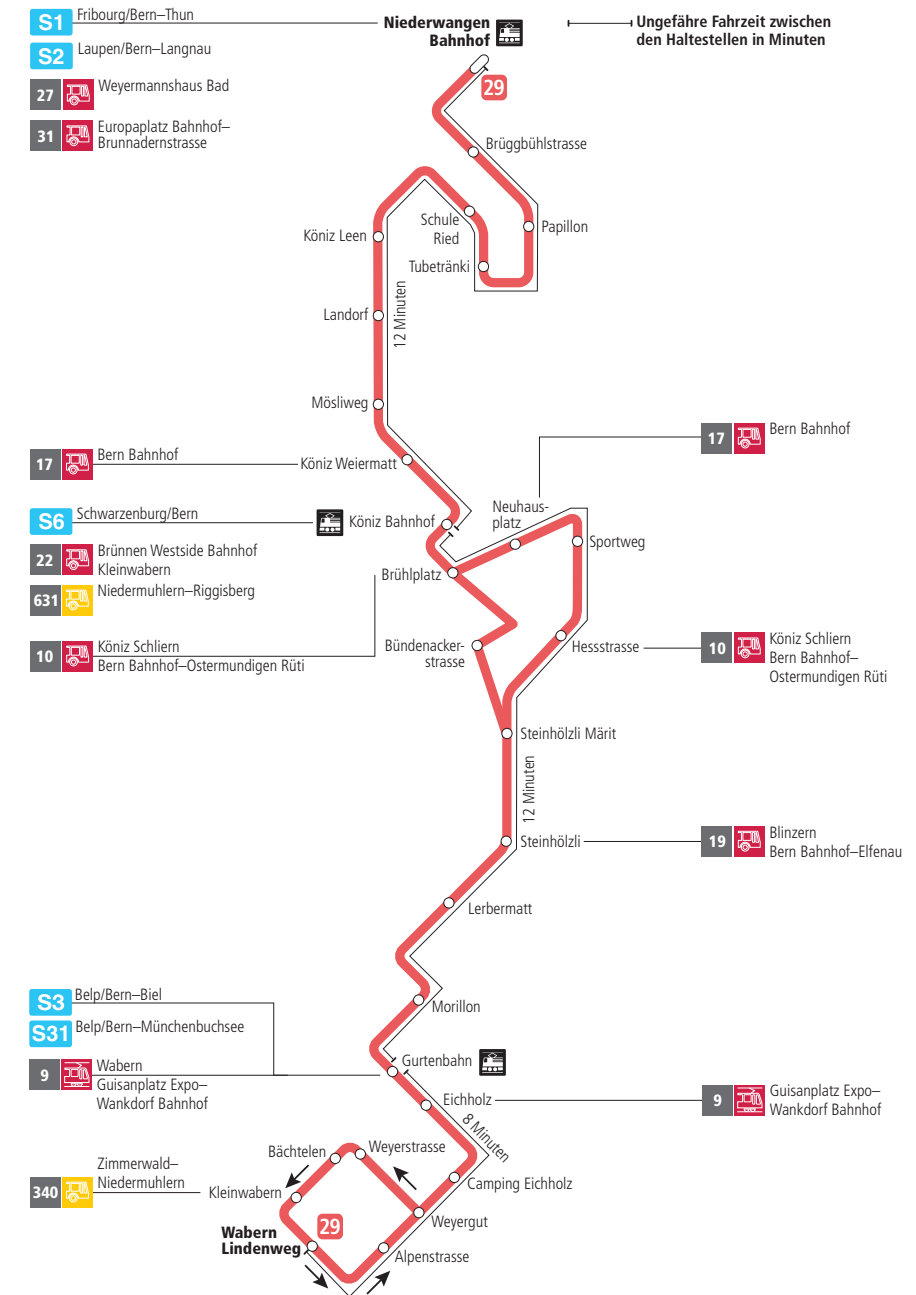

Linie 29

Niederwangen Bahnhof - Wabern Lindenweg
Wabern Lindenweg - Niederwangen Bahnhof

Abfahrten ab Tubetränki ►►► Niederwangen Bahnhof

Gültig bis 11. Dezember 2021

	Montag–Freitag	Samstag	Sonn- und Feiertag
5h			
6h	18 33 47		
7h	02 17 32 47	18 48	
8h	02 17 33 48	18 48	48
9h	03 18 33 48	03 18 33 48	18 48
10h	03 18 33 48	03 18 33 48	18 48
11h	03 18 33 48	03 18 33 48	18 48
12h	03 18 33 48	03 18 33 48	18 48
13h	03 18 33 48	03 18 33 48	18 48
14h	03 18 33 48	03 18 33 48	18 48
15h	03 18 33 48	03 18 33 48	18 48
16h	02 17 32 47	03 18 33 48	18 48
17h	02 17 32 47	03 18 33 48	18 48
18h	02 17 32 48	03 18 33 48	18 48
19h	03 18 33 48	03 18 48	18 50
20h	03 18 33 50	18 50	20 50
21h	20 50	20 50	20 50
22h	20	20	20
23h			
0h			

Alles Niederflrbusse (ohne Gewähr) ♿

Für Anschlüsse und Einhaltung der Abfahrtszeiten besteht keine Gewähr.

Feiertage:

1. und 2. Januar, Karfreitag, Ostermontag, Auffahrt, Pfingstmontag, 1. August, 25. und 26. Dezember.

Aktuelle Infos zur Haltestelle und Verkehrsmeldungen

QR-Code scannen und Ihre nächsten Abfahrten in Echtzeit sehen

►► ÖV Plus-App: Fahrplan und Tickets schweizweit

🐦 twitter.com/bernmobil

Infos zur Mobilität in Stadt und Region Bern