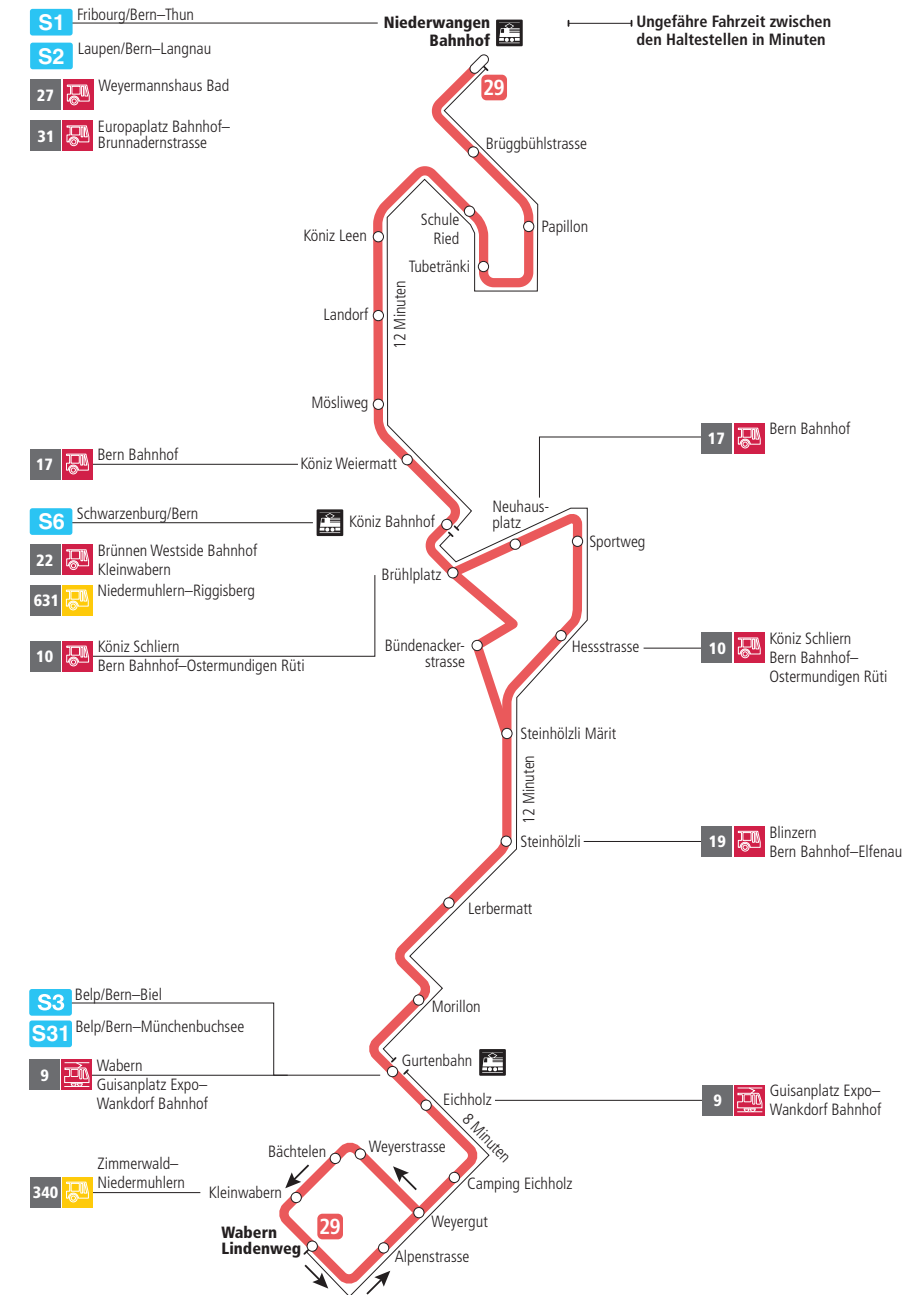

Linie 29

Niederwangen Bahnhof - Wabern Lindenweg
Wabern Lindenweg - Niederwangen Bahnhof

Abfahrten ab Bündenackerstrasse ►►► Niederwangen Bahnhof

Gültig bis 11. Dezember 2021

	Montag–Freitag	Samstag	Sonn- und Feiertag
5h			
6h			
7h			
8h			40
9h			10 40
10h			10 40
11h			09 39
12h			09 39
13h			09 39
14h			09 39
15h			09 39
16h			09 39
17h			09 39
18h			09 39
19h			09 40
20h	40	40	10 40
21h	10 40	10 40	10 40
22h	10	10	10
23h			
0h			

Alles Niederflrbusse (ohne Gewähr) ♿

Für Anschlüsse und Einhaltung der Abfahrtszeiten besteht keine Gewähr.

Feiertage:

1. und 2. Januar, Karfreitag, Ostermontag, Auffahrt, Pfingstmontag, 1. August, 25. und 26. Dezember.

Aktuelle Infos zur Haltestelle und Verkehrsmeldungen

QR-Code scannen und Ihre nächsten Abfahrten in Echtzeit sehen

» ÖV Plus-App: Fahrplan und Tickets schweizweit

» twitter.com/bernmobil

Infos zur Mobilität in Stadt und Region Bern