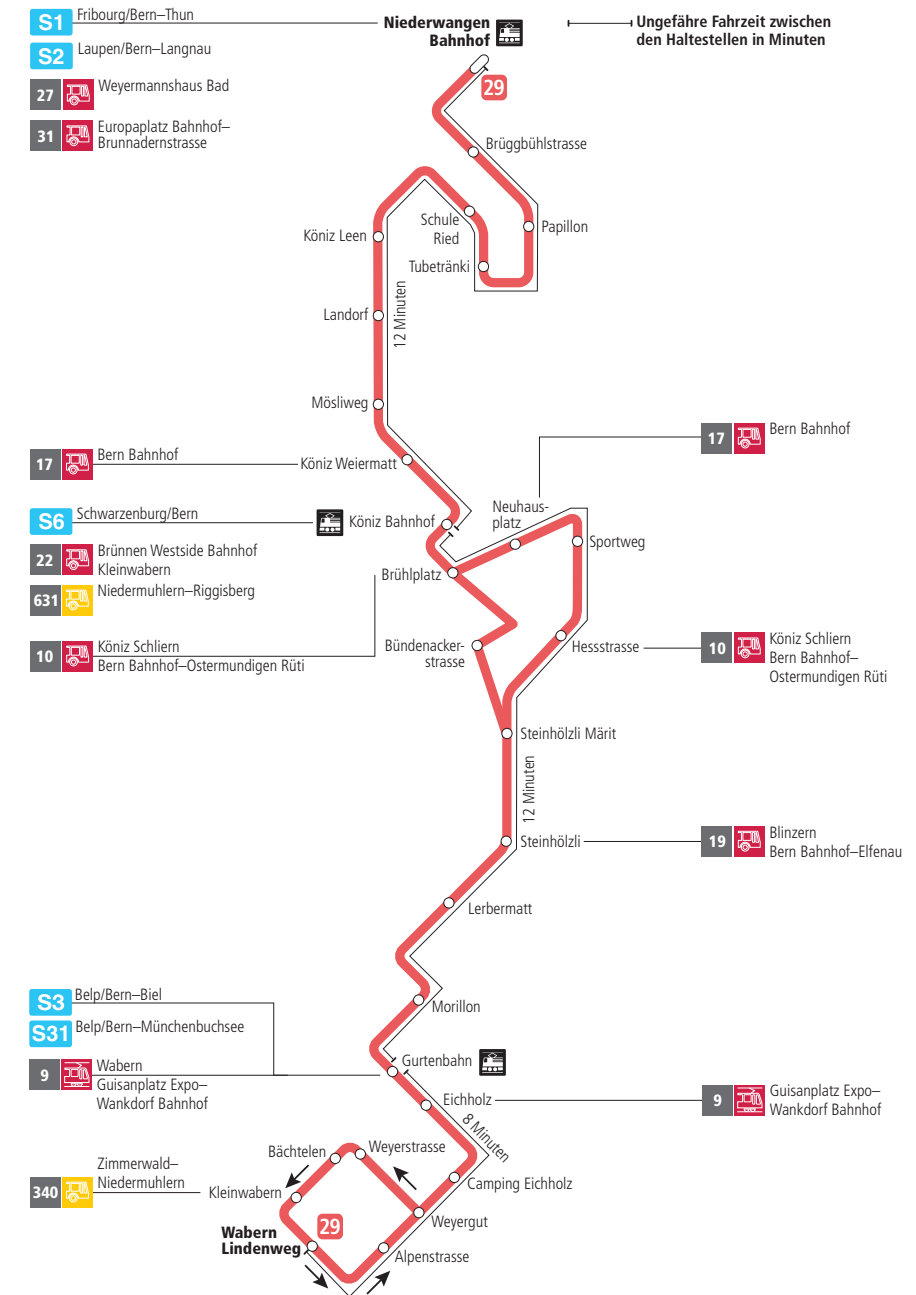

Linie 29

Niederwangen Bahnhof - Wabern Lindenweg
Wabern Lindenweg - Niederwangen Bahnhof

Abfahrten ab Brühlplatz ►►► Niederwangen Bahnhof

Gültig bis 11. Dezember 2021

	Montag–Freitag	Samstag	Sonn- und Feiertag
5h			
6h	10 25 39 54		
7h	09 24 39 54	12 42	
8h	09 24 39 54	12 42 57	41
9h	09 24 39 54	12 24 39 54	11 41
10h	09 24 39 54	09 24 39 54	11 41
11h	09 24 39 54	09 24 39 54	11 41
12h	09 24 39 54	09 24 39 54	11 41
13h	09 24 39 54	09 24 39 54	11 40
14h	09 24 39 54	09 24 39 54	10 40
15h	09 24 39 53	09 24 39 54	10 40
16h	08 23 38 53	09 24 39 54	10 40
17h	08 23 38 53	09 24 39 54	10 40
18h	08 23 39 54	09 26 41 56	11 41
19h	09 24 39 54	11 41	11 42
20h	09 26 42	11 42	12 42
21h	12 42	12 42	12 42
22h	12	12	12
23h			
0h			

Alles Niederflrbusse (ohne Gewähr) ♿

Für Anschlüsse und Einhaltung der Abfahrtszeiten besteht keine Gewähr.

Feiertage:

1. und 2. Januar, Karfreitag, Ostermontag, Auffahrt, Pfingstmontag, 1. August, 25. und 26. Dezember.

Aktuelle Infos zur Haltestelle und Verkehrsmeldungen

QR-Code scannen und Ihre nächsten Abfahrten in Echtzeit sehen

►► ÖV Plus-App: Fahrplan und Tickets schweizweit

🐦 twitter.com/bernmobil

Infos zur Mobilität in Stadt und Region Bern