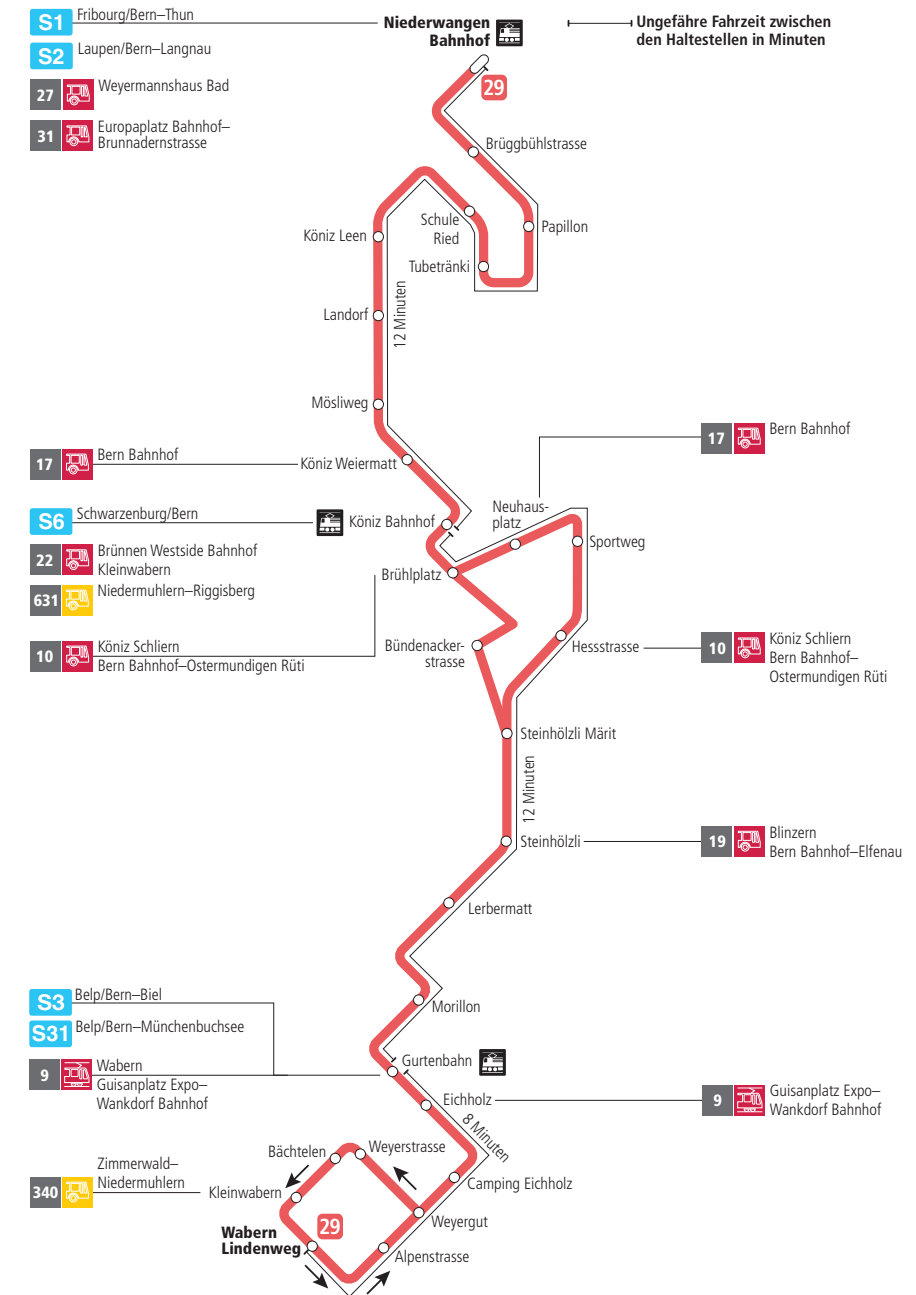

Linie 29

Niederwangen Bahnhof - Wabern Lindenweg
Wabern Lindenweg - Niederwangen Bahnhof

BERN MOBIL
ZUSAMMEN UNTERWEGS

Abfahrten ab Sportweg ►►► Niederwangen Bahnhof

Gültig bis 11. Dezember 2021

	Montag–Freitag	Samstag	Sonn- und Feiertag
5h			
6h	08 23 37 52		
7h	07 22 37 52	10 40	
8h	07 21 36 51	10 40 55	
9h	06 21 36 51	10 21 36 51	
10h	06 21 36 51	06 21 36 51	
11h	06 21 36 51	06 21 36 51	
12h	06 21 36 51	06 21 36 51	
13h	06 21 36 51	06 21 36 51	
14h	06 21 36 51	06 21 36 51	
15h	06 21 36 51	06 21 36 51	
16h	06 21 36 51	06 21 36 51	
17h	06 21 36 51	06 21 36 51	
18h	06 21 36 51	06 24 39 54	
19h	06 21 36 51	09 39	
20h	06 24	09	
21h			
22h			
23h			
0h			

Alles Niederflrbusse (ohne Gewähr) ♿

Für Anschlüsse und Einhaltung der Abfahrtszeiten besteht keine Gewähr.

Feiertage:

1. und 2. Januar, Karfreitag, Ostermontag, Auffahrt, Pfingstmontag, 1. August, 25. und 26. Dezember.

Aktuelle Infos zur Haltestelle und Verkehrsmeldungen

QR-Code scannen und Ihre nächsten Abfahrten in Echtzeit sehen

►► ÖV Plus-App: Fahrplan und Tickets schweizweit

🐦 twitter.com/bernmobil

Infos zur Mobilität in Stadt und Region Bern