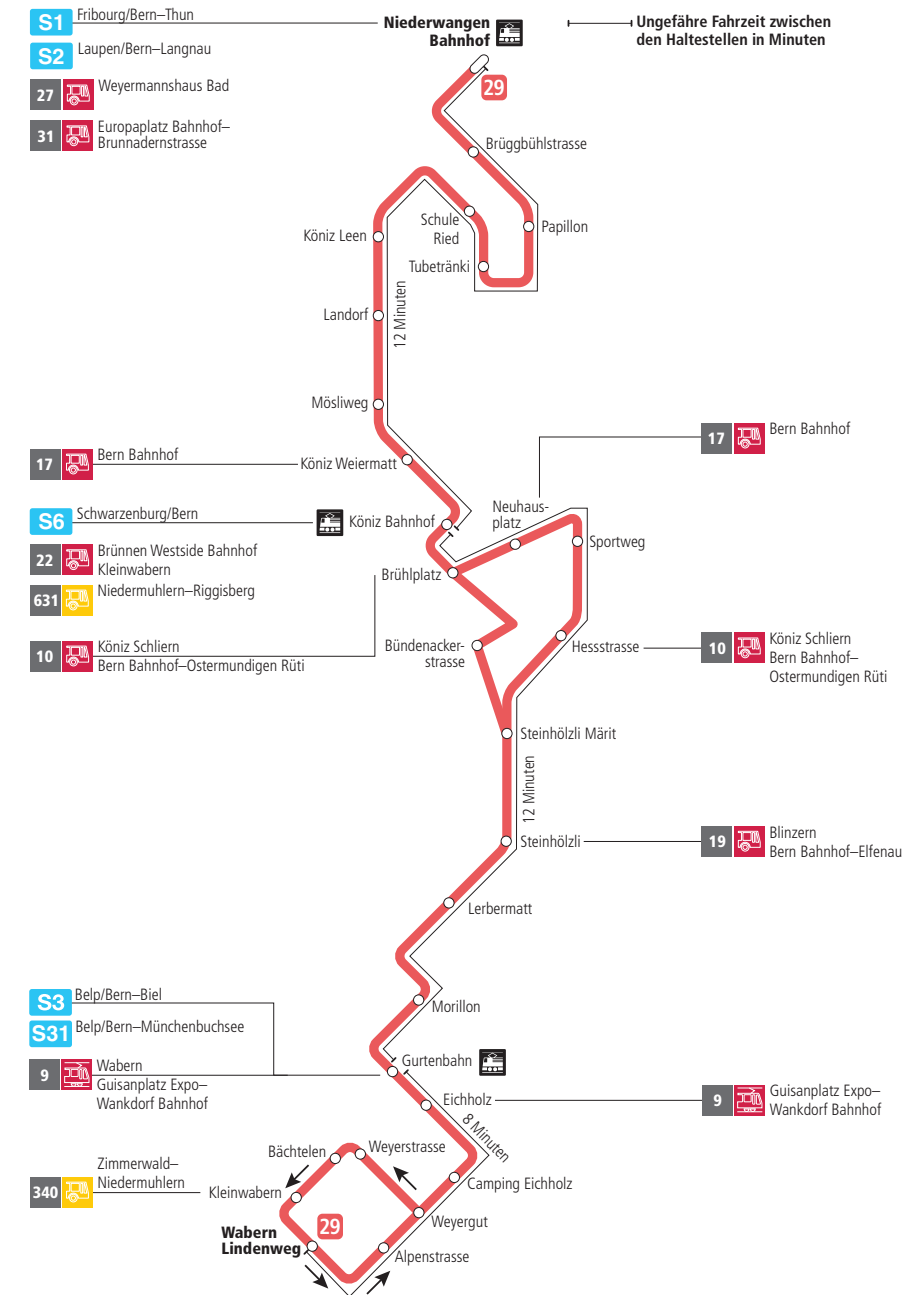

Linie 29

Niederwangen Bahnhof - Wabern Lindenweg
Wabern Lindenweg - Niederwangen Bahnhof

BERN MOBIL
ZUSAMMEN UNTERWEGS

Abfahrten ab Gurtenbahn ►►► Niederwangen Bahnhof

Gültig bis 11. Dezember 2021

	Montag–Freitag	Samstag	Sonn- und Feiertag
5h			
6h	02 17 29 44 59		
7h	14 29 44 59	03 33	
8h	14 29 44 59	03 33 48	35 ^B
9h	14 29 44 59	03 14 29 44 59	05 ^B 35 ^B
10h	14 29 44 59	14 29 44 59	05 ^B 35 ^B
11h	14 29 44 59	14 29 44 59	04 ^B 34 ^B
12h	14 29 44 59	14 29 44 59	04 ^B 34 ^B
13h	14 29 44 59	14 29 44 59	04 ^B 33 ^B
14h	14 29 44 59	14 29 44 59	03 ^B 33 ^B
15h	14 29 43 58	14 29 44 59	03 ^B 33 ^B
16h	13 28 43 58	14 29 44 59	03 ^B 33 ^B
17h	13 28 43 58	14 29 44 59	03 ^B 33 ^B
18h	13 29 44 59	17 32 47	04 ^B 34 ^B
19h	14 29 44 59	02 32	04 ^B 35 ^B
20h	17 35 ^B	02 35 ^B	05 ^B 35 ^B
21h	05 ^B 35 ^B	05 ^B 35 ^B	05 ^B 35 ^B
22h	05 ^B	05 ^B	05 ^B
23h			
0h			

Alles Niederflrbusse (ohne Gewähr) &

Für Anschlüsse und Einhaltung der Abfahrtszeiten besteht keine Gewähr.

Feiertage:

1. und 2. Januar, Karfreitag, Ostermontag, Auffahrt, Pfingstmontag, 1. August, 25. und 26. Dezember.

Zeichenerklärung:

B=bedient Bündenackerstrasse

Aktuelle Infos zur Haltestelle und Verkehrsmeldungen

QR-Code scannen und Ihre nächsten Abfahrten in Echtzeit sehen

►► ÖV Plus-App: Fahrplan und Tickets schweizweit