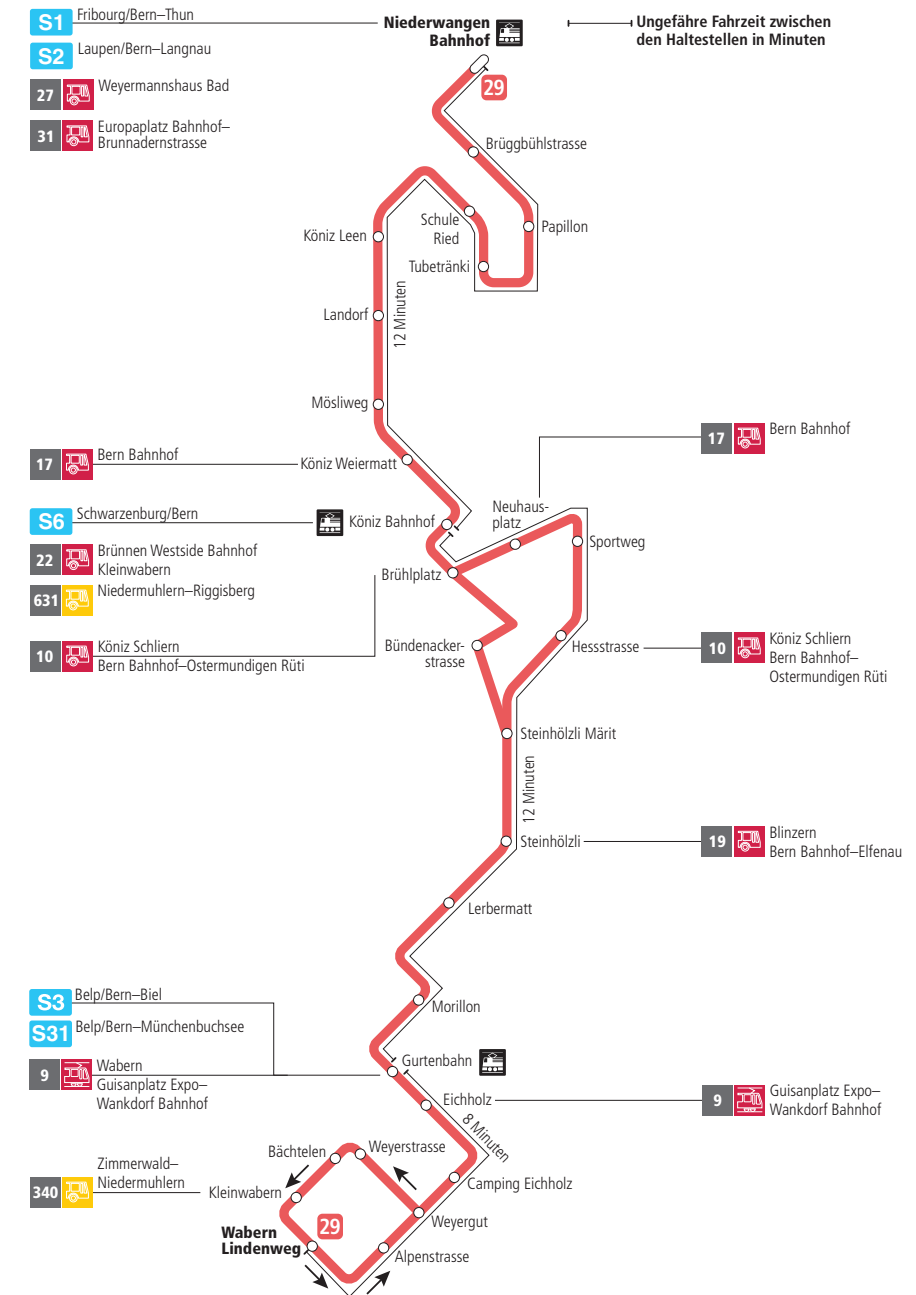

Linie 29

Niederwangen Bahnhof - Wabern Lindenweg
Wabern Lindenweg - Niederwangen Bahnhof

BERN MOBIL
ZUSAMMEN UNTERWEGS

Abfahrten ab Köniz Bahnhof ▶▶▶ Wabern Lindenweg

Gültig bis 11. Dezember 2021

	Montag–Freitag	Samstag	Sonn- und Feiertag
5h			
6h	15 30 45		
7h	00 15 30 45	15 45	
8h	00 15 30 45	15 30 45	45 ^B
9h	00 15 30 45	00 15 30 45	15 ^B 45 ^B
10h	00 15 30 45	00 15 30 45	15 ^B 45 ^B
11h	00 15 30 45	00 15 30 45	15 ^B 45 ^B
12h	00 15 30 45	00 15 30 45	15 ^B 45 ^B
13h	00 15 30 45	00 15 30 45	15 ^B 45 ^B
14h	00 15 30 45	00 15 30 45	15 ^B 45 ^B
15h	00 15 30 45	00 15 30 45	15 ^B 45 ^B
16h	00 15 30 45	00 15 30 45	15 ^B 45 ^B
17h	00 15 30 45	00 15 30 45	15 ^B 45 ^B
18h	00 15 30 45	00 15 30 45	15 ^B 45 ^B
19h	00 15 30 45	00 15 45	15 ^B 44 ^B
20h	00 15 30 44 ^B	15 44 ^B	14 ^B 44 ^B
21h	14 ^B 44 ^B	14 ^B 44 ^B	14 ^B 44 ^B
22h	14 ^B	14 ^B	14 ^B
23h			
0h			

Alles Niederflrbusse (ohne Gewähr) &

Für Anschlüsse und Einhaltung der Abfahrtszeiten besteht keine Gewähr.

Feiertage:

1. und 2. Januar, Karfreitag, Ostermontag, Auffahrt, Pfingstmontag, 1. August, 25. und 26. Dezember.

Zeichenerklärung:

B=bedient Bündenackerstrasse

Aktuelle Infos zur Haltestelle und Verkehrsmeldungen

QR-Code scannen und Ihre nächsten Abfahrten in Echtzeit sehen

» ÖV Plus-App: Fahrplan und Tickets schweizweit