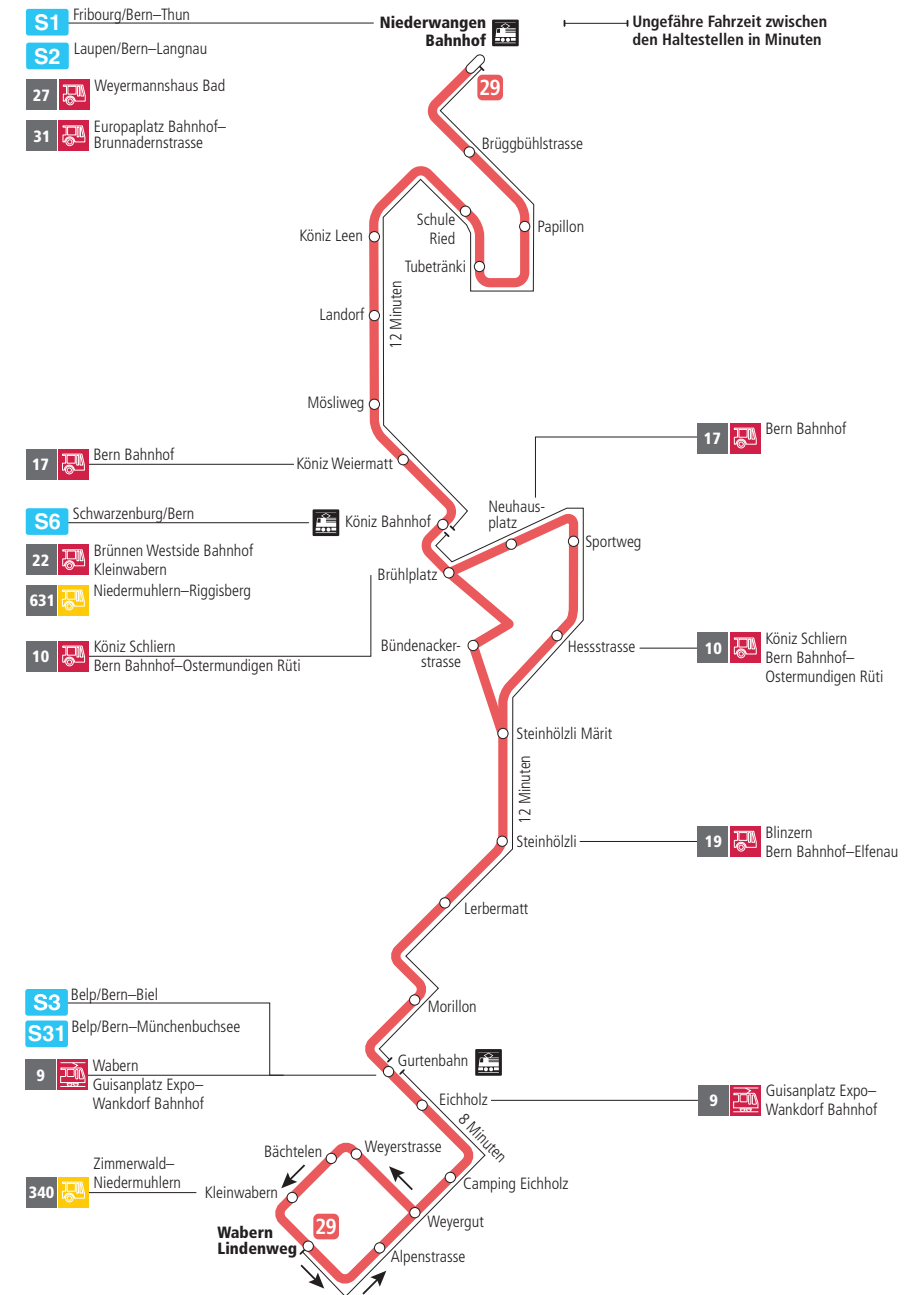

Linie 29

Niederwangen Bahnhof - Wabern Lindenweg
Wabern Lindenweg - Niederwangen Bahnhof

BERN MOBIL
ZUSAMMEN UNTERWEGS

Abfahrten ab Weyergut ►►► Wabern Lindenweg

Gültig bis 11. Dezember 2021

	Montag–Freitag	Samstag	Sonn- und Feiertag
5h			
6h	28 43		
7h	00 15 30 45	27 57	
8h	00 15 30 45	27 42 57	55
9h	00 15 30 45	12 30 45	25 55
10h	00 15 30 45	00 15 30 45	25 55
11h	00 15 30 45	00 15 30 45	26 56
12h	00 15 30 45	00 15 30 45	26 56
13h	00 15 30 45	00 15 30 45	26 57
14h	00 15 30 45	00 15 30 45	27 57
15h	00 15 30 45	00 15 30 45	27 57
16h	01 16 31 46	00 15 30 45	27 57
17h	01 16 31 46	00 15 30 45	27 57
18h	01 16 31 45	00 15 28 43 58	26 56
19h	00 15 30 45	13 28 58	26 55
20h	00 15 27 42 55	27 55	25 55
21h	25 55	25 55	25 55
22h	25	25	25
23h			
0h			

Alles Niederflrbusse (ohne Gewähr) ♿

Für Anschlüsse und Einhaltung der Abfahrtszeiten besteht keine Gewähr.

Feiertage:

1. und 2. Januar, Karfreitag, Ostermontag, Auffahrt, Pfingstmontag, 1. August, 25. und 26. Dezember.

Aktuelle Infos zur Haltestelle und Verkehrsmeldungen

QR-Code scannen und Ihre nächsten Abfahrten in Echtzeit sehen

ÖV Plus-App: Fahrplan und Tickets schweizweit

twitter.com/bernmobil

Infos zur Mobilität in Stadt und Region Bern