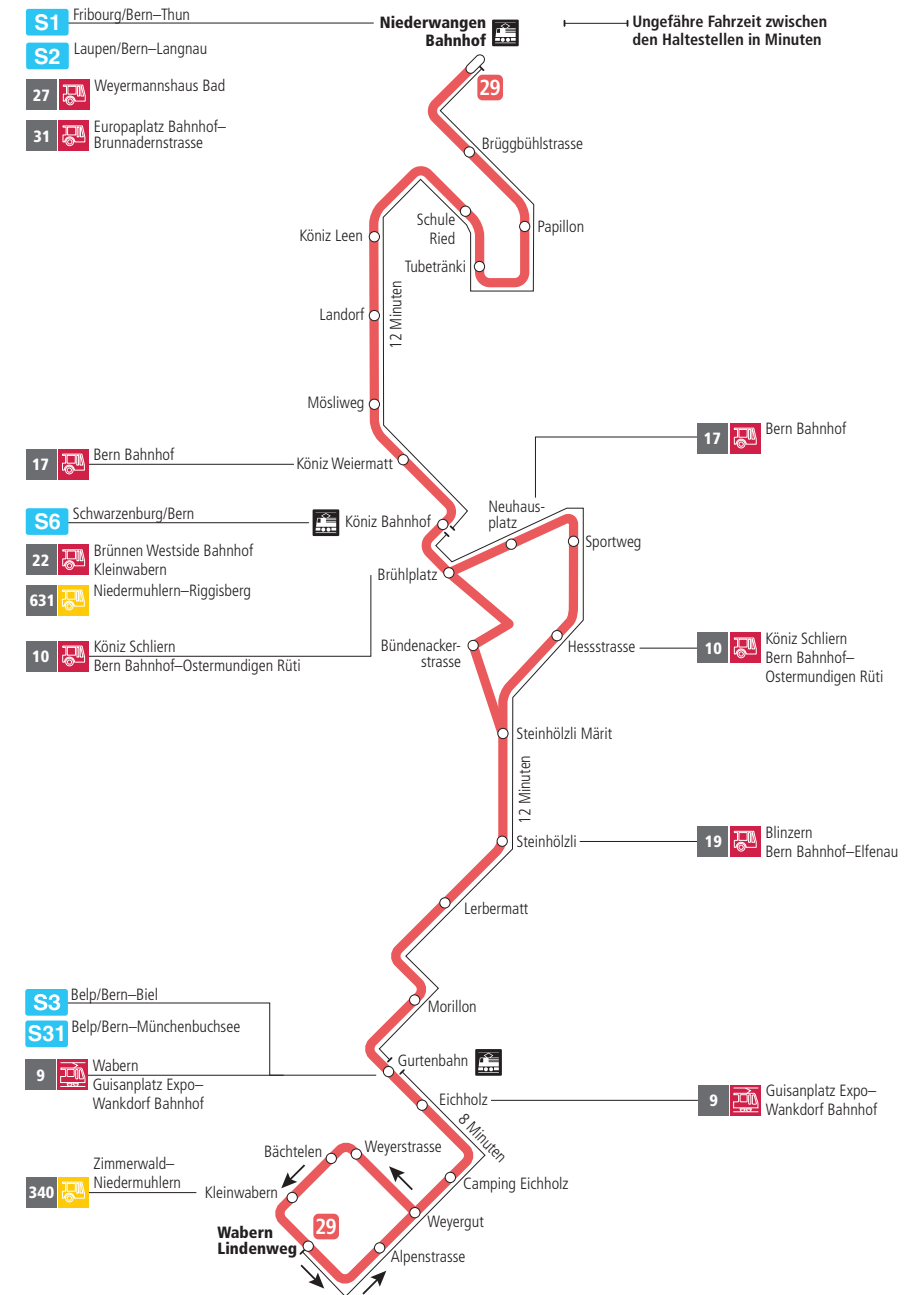

# Linie 29

Niederwangen Bahnhof - Wabern Lindenweg  
Wabern Lindenweg - Niederwangen Bahnhof

## Abfahrten ab Bächtelen ►►► Wabern Lindenweg

Gültig bis 11. Dezember 2021

	Montag–Freitag	Samstag	Sonn- und Feiertag
5h			
6h	30 45		
7h	02 17 32 47	29 59	
8h	02 17 32 47	29 44 59	57
9h	02 17 32 47	14 32 47	27 57
10h	02 17 32 47	02 17 32 47	27 57
11h	02 17 32 47	02 17 32 47	28 58
12h	02 17 32 47	02 17 32 47	28 58
13h	02 17 32 47	02 17 32 47	28 59
14h	02 17 32 47	02 17 32 47	29 59
15h	02 17 32 47	02 17 32 47	29 59
16h	03 18 33 48	02 17 32 47	29 59
17h	03 18 33 48	02 17 32 47	29 59
18h	03 18 33 47	02 17 30 45	28 58
19h	02 17 32 47	00 15 30	28 57
20h	02 17 29 44 57	00 29 57	27 57
21h	27 57	27 57	27 57
22h	27	27	27
23h			
0h			

Alles Niederflrbusse (ohne Gewähr) ♿

Für Anschlüsse und Einhaltung der Abfahrtszeiten besteht keine Gewähr.

### Feiertage:

1. und 2. Januar, Karfreitag, Ostermontag, Auffahrt, Pfingstmontag, 1. August, 25. und 26. Dezember.