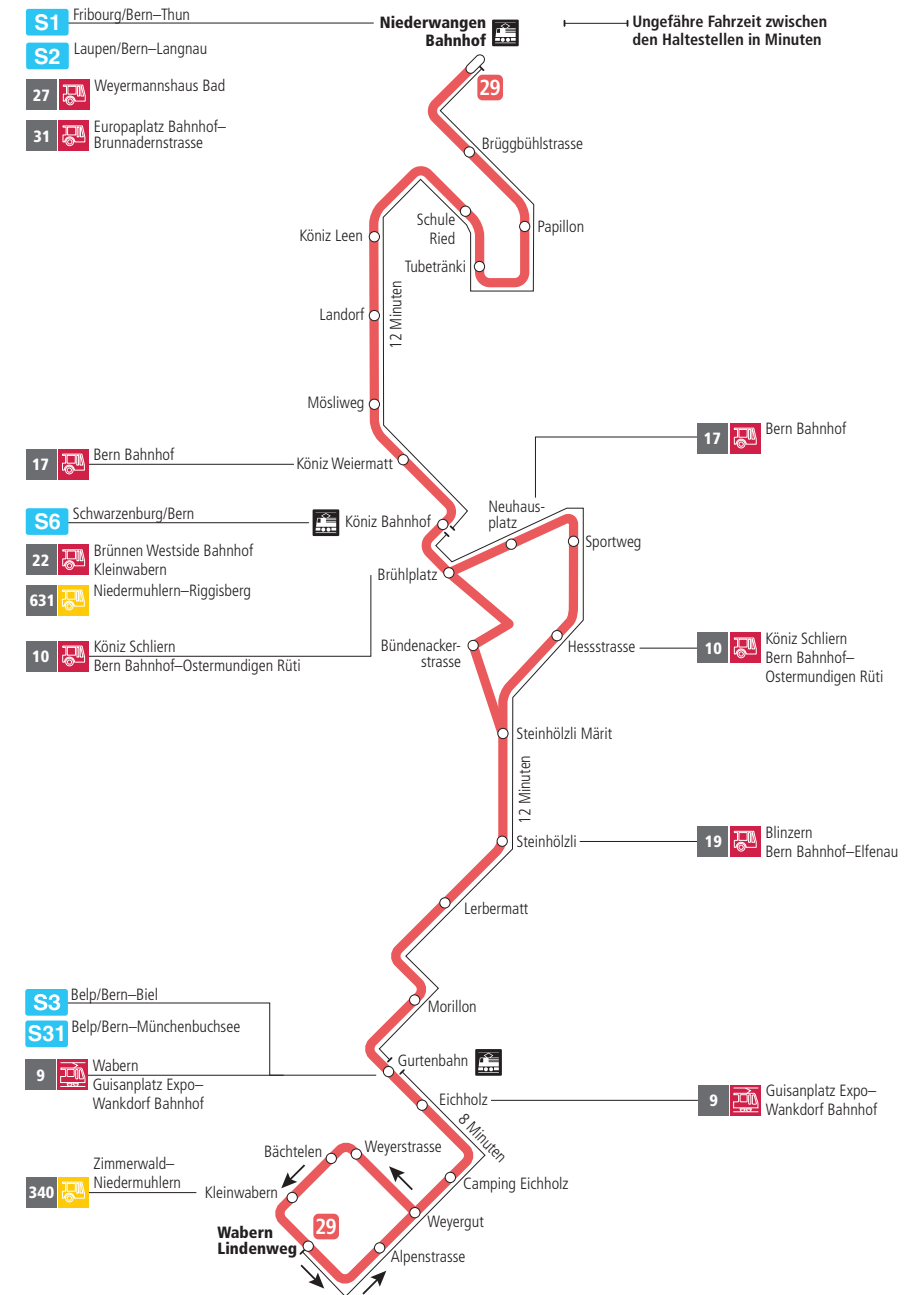

Linie 29

Niederwangen Bahnhof - Wabern Lindenweg
Wabern Lindenweg - Niederwangen Bahnhof

BERN MOBIL
ZUSAMMEN UNTERWEGS

Abfahrten ab Kleinwabern ►►► Wabern Lindenweg

Gültig bis 11. Dezember 2021

| | Montag–Freitag | Samstag | Sonn- und Feiertag |
|-----|----------------|-------------|--------------------|
| 5h | | | |
| 6h | 30 45 | | |
| 7h | 03 18 33 48 | 29 59 | |
| 8h | 03 18 33 48 | 29 44 59 | 57 |
| 9h | 03 18 33 48 | 14 33 48 | 27 57 |
| 10h | 03 18 33 48 | 03 18 33 48 | 27 57 |
| 11h | 03 18 33 48 | 03 18 33 48 | 29 59 |
| 12h | 03 18 33 48 | 03 18 33 48 | 29 59 |
| 13h | 03 18 33 48 | 03 18 33 48 | 29 59 |
| 14h | 03 18 33 48 | 03 18 33 48 | 29 59 |
| 15h | 03 18 33 48 | 03 18 33 48 | 29 59 |
| 16h | 04 19 34 49 | 03 18 33 48 | 29 59 |
| 17h | 04 19 34 49 | 03 18 33 48 | 29 59 |
| 18h | 04 19 34 48 | 03 18 30 45 | 29 59 |
| 19h | 03 18 33 48 | 00 15 30 | 29 58 |
| 20h | 03 18 30 45 58 | 00 30 58 | 28 58 |
| 21h | 28 58 | 28 58 | 28 58 |
| 22h | 28 | 28 | 28 |
| 23h | | | |
| 0h | | | |

Alles Niederflerbusse (ohne Gewähr) ♿

Für Anschlüsse und Einhaltung der Abfahrtszeiten besteht keine Gewähr.

Feiertage:

1. und 2. Januar, Karfreitag, Ostermontag, Auffahrt, Pfingstmontag, 1. August, 25. und 26. Dezember.

Aktuelle Infos zur Haltestelle und Verkehrsmeldungen

QR-Code scannen und Ihre nächsten Abfahrten in Echtzeit sehen

►► ÖV Plus-App: Fahrplan und Tickets schweizweit

🐦 twitter.com/bernmobil

Infos zur Mobilität in Stadt und Region Bern