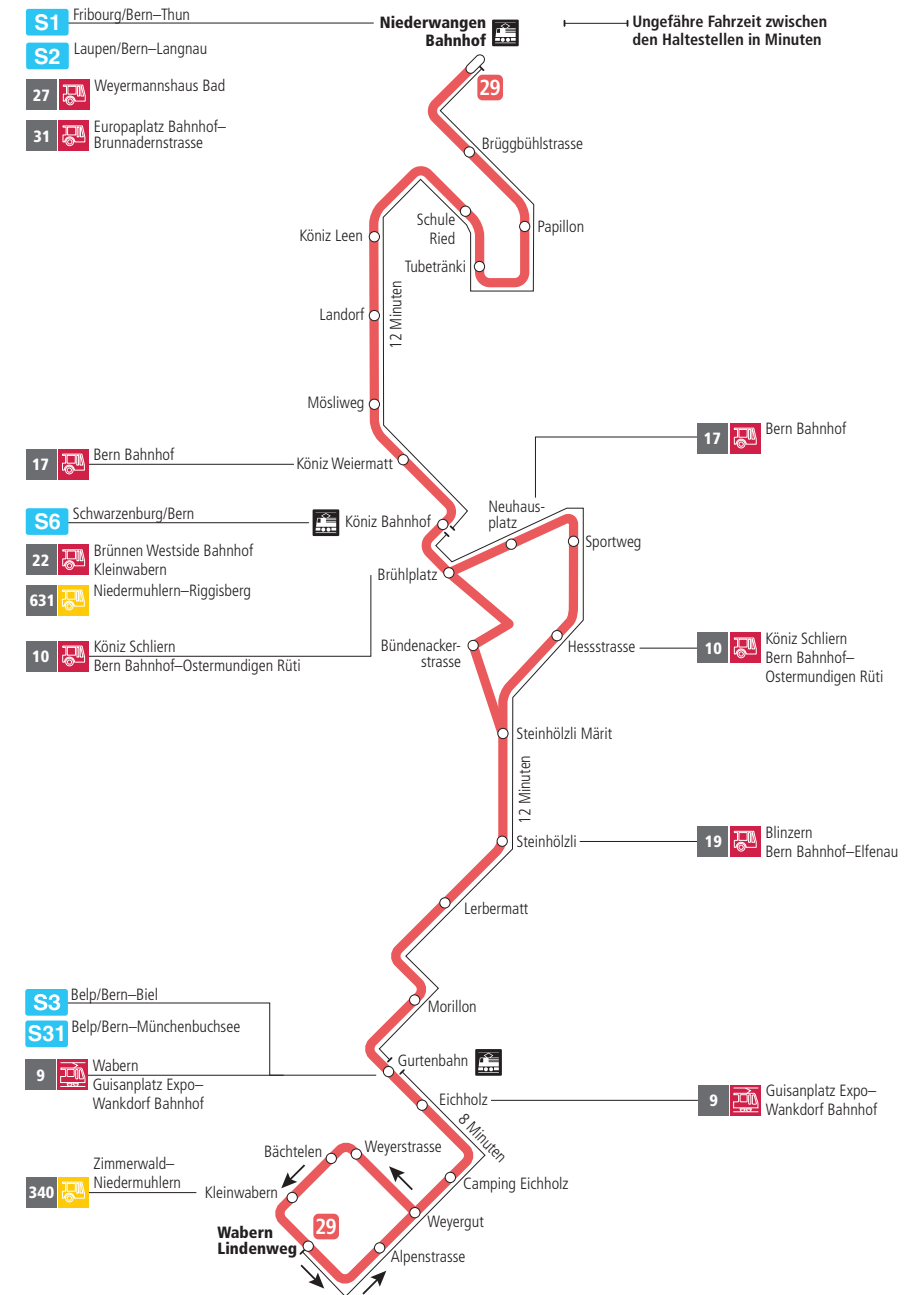

# Linie 29

Niederwangen Bahnhof - Wabern Lindenweg  
Wabern Lindenweg - Niederwangen Bahnhof

**BERN MOBIL**  
ZUSAMMEN UNTERWEGS

## Abfahrten ab Eichholz ►►► Wabern Lindenweg

Gültig bis 11. Dezember 2021

	Montag–Freitag	Samstag	Sonn- und Feiertag
5h			
6h	26 41 58		
7h	13 28 43 58	26 56	
8h	13 28 43 58	26 41 56	54
9h	13 28 43 58	11 28 43 58	24 54
10h	13 28 43 58	13 28 43 58	24 54
11h	13 28 43 58	13 28 43 58	25 55
12h	13 28 43 58	13 28 43 58	25 55
13h	13 28 43 58	13 28 43 58	25 55
14h	13 28 43 58	13 28 43 58	25 55
15h	13 28 43 59	13 28 43 58	25 55
16h	14 29 44 59	13 28 43 58	25 55
17h	14 29 44 59	13 28 43 58	25 55
18h	14 29 43 58	13 26 41 56	25 55
19h	13 28 43 58	11 26 56	25 53
20h	13 26 41 53	26 53	23 53
21h	23 53	23 53	23 53
22h	23	23	23
23h			
0h			

Alles Niederflrbusse (ohne Gewähr) ♿

Für Anschlüsse und Einhaltung der Abfahrtszeiten besteht keine Gewähr.

### Feiertage:

1. und 2. Januar, Karfreitag, Ostermontag, Auffahrt, Pfingstmontag, 1. August, 25. und 26. Dezember.