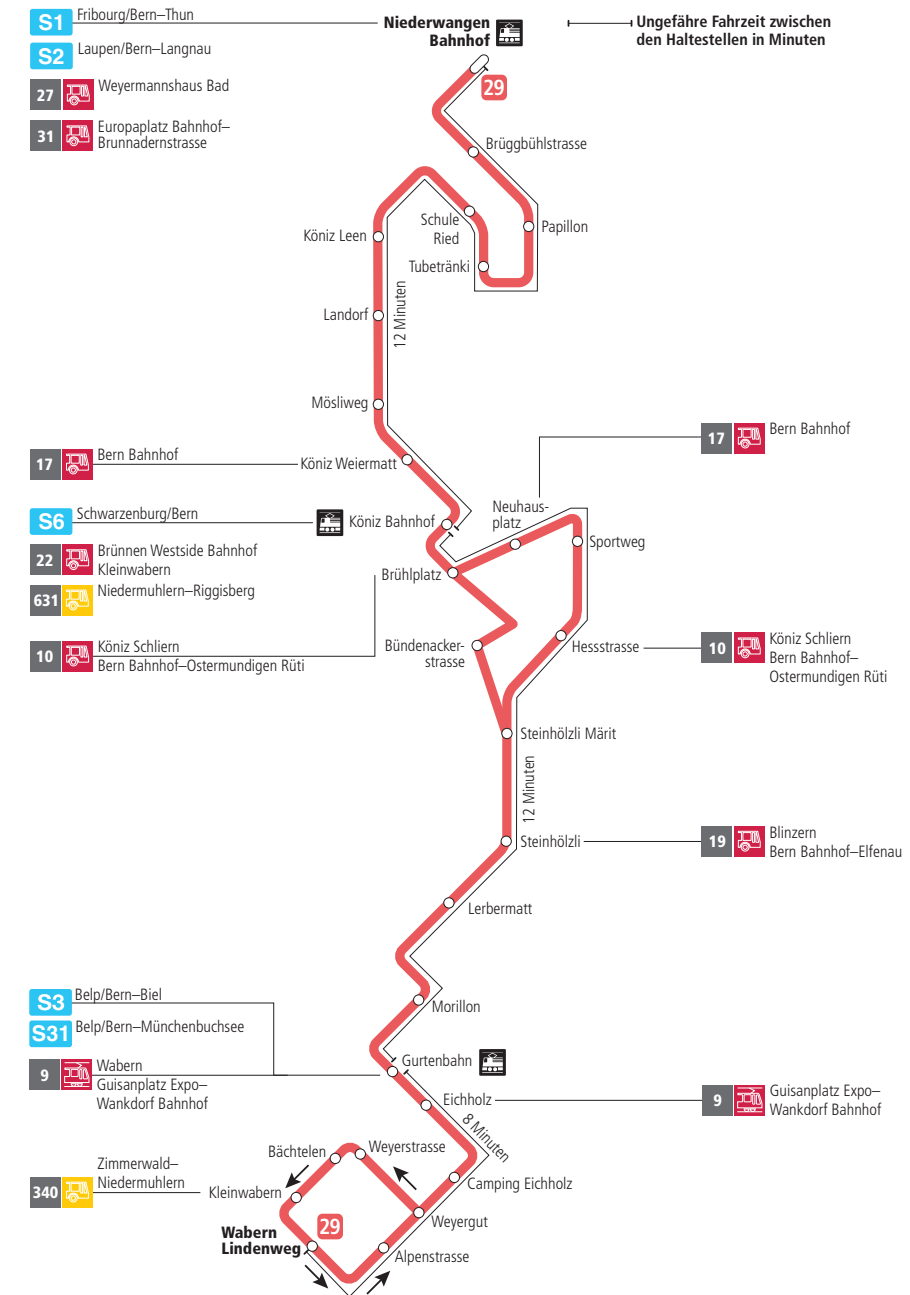

# Linie 29

Niederwangen Bahnhof - Wabern Lindenweg  
Wabern Lindenweg - Niederwangen Bahnhof

## Abfahrten ab Köniz Leen >>> Wabern Lindenweg

Gültig bis 11. Dezember 2021

	Montag–Freitag	Samstag	Sonn- und Feiertag
5h			
6h	10 25 40 55		
7h	10 25 40 55	09 39	
8h	10 25 40 55	09 24 39 54	39 <sup>B</sup>
9h	10 25 40 55	10 25 40 55	09 <sup>B</sup> 39 <sup>B</sup>
10h	10 25 40 55	10 25 40 55	09 <sup>B</sup> 39 <sup>B</sup>
11h	10 25 40 55	10 25 40 55	09 <sup>B</sup> 39 <sup>B</sup>
12h	10 25 40 55	10 25 40 55	09 <sup>B</sup> 39 <sup>B</sup>
13h	10 25 40 55	10 25 40 55	09 <sup>B</sup> 39 <sup>B</sup>
14h	10 25 40 55	10 25 40 55	09 <sup>B</sup> 39 <sup>B</sup>
15h	10 25 40 55	10 25 40 55	09 <sup>B</sup> 39 <sup>B</sup>
16h	10 25 40 55	10 25 40 55	09 <sup>B</sup> 39 <sup>B</sup>
17h	10 25 40 55	10 25 40 55	09 <sup>B</sup> 39 <sup>B</sup>
18h	10 25 40 55	09 24 39 54	09 <sup>B</sup> 39 <sup>B</sup>
19h	10 25 40 55	09 39	09 <sup>B</sup> 39 <sup>B</sup>
20h	09 24 39 <sup>B</sup>	09 39 <sup>B</sup>	09 <sup>B</sup> 39 <sup>B</sup>
21h	09 <sup>B</sup> 39 <sup>B</sup>	09 <sup>B</sup> 39 <sup>B</sup>	09 <sup>B</sup> 39 <sup>B</sup>
22h	09 <sup>B</sup>	09 <sup>B</sup>	09 <sup>B</sup>
23h			
0h			

Alles Niederflrbusse (ohne Gewähr) &

Für Anschlüsse und Einhaltung der Abfahrtszeiten besteht keine Gewähr.

### Zeichenerklärung:

**B**=bedient Bündenackerstrasse