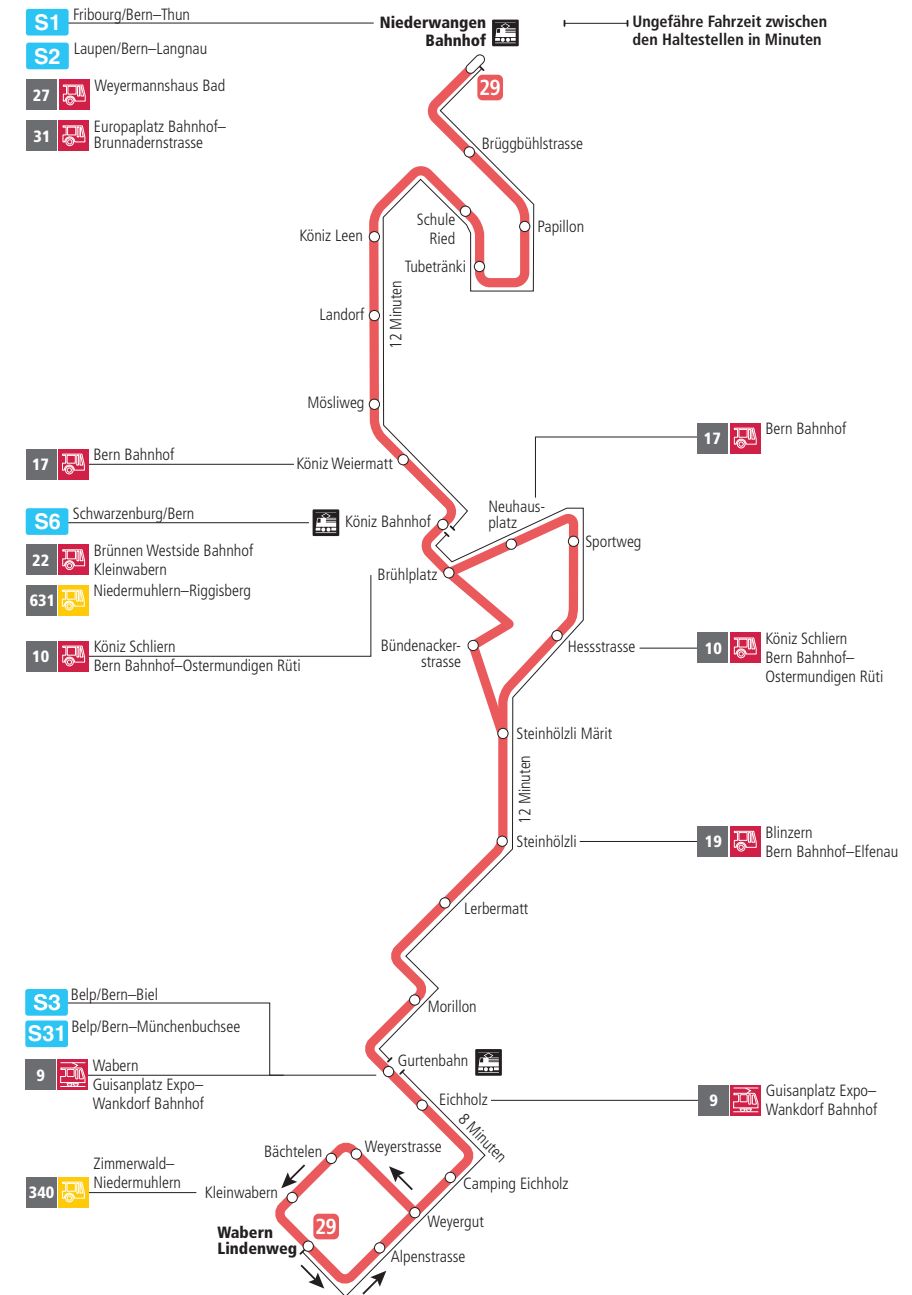

Linie 29

Niederwangen Bahnhof - Wabern Lindenweg
Wabern Lindenweg - Niederwangen Bahnhof

Abfahrten ab Schule Ried ►►► Wabern Lindenweg

Gültig bis 11. Dezember 2021

	Montag–Freitag	Samstag	Sonn- und Feiertag
5h			
6h	08 23 38 53		
7h	08 23 38 53	08 38	
8h	08 23 38 53	08 23 38 53	38 ^B
9h	08 23 38 53	08 23 38 53	08 ^B 38 ^B
10h	08 23 38 53	08 23 38 53	08 ^B 38 ^B
11h	08 23 38 53	08 23 38 53	08 ^B 38 ^B
12h	08 23 38 53	08 23 38 53	08 ^B 38 ^B
13h	08 23 38 53	08 23 38 53	08 ^B 38 ^B
14h	08 23 38 53	08 23 38 53	08 ^B 38 ^B
15h	08 23 38 53	08 23 38 53	08 ^B 38 ^B
16h	08 23 38 53	08 23 38 53	08 ^B 38 ^B
17h	08 23 38 53	08 23 38 53	08 ^B 38 ^B
18h	08 23 38 53	08 23 38 53	08 ^B 38 ^B
19h	08 23 38 53	08 38	08 ^B 38 ^B
20h	08 23 38 ^B	08 38 ^B	08 ^B 38 ^B
21h	08 ^B 38 ^B	08 ^B 38 ^B	08 ^B 38 ^B
22h	08 ^B	08 ^B	08 ^B
23h			
0h			

Alles Niederflrbusse (ohne Gewähr) &

Für Anschlüsse und Einhaltung der Abfahrtszeiten besteht keine Gewähr.

Feiertage:

1. und 2. Januar, Karfreitag, Ostermontag, Auffahrt, Pfingstmontag, 1. August, 25. und 26. Dezember.

Zeichenerklärung:

B=bedient Bündenackerstrasse

Aktuelle Infos zur Haltestelle und Verkehrsmeldungen

QR-Code scannen und Ihre nächsten Abfahrten in Echtzeit sehen

►► ÖV Plus-App: Fahrplan und Tickets schweizweit