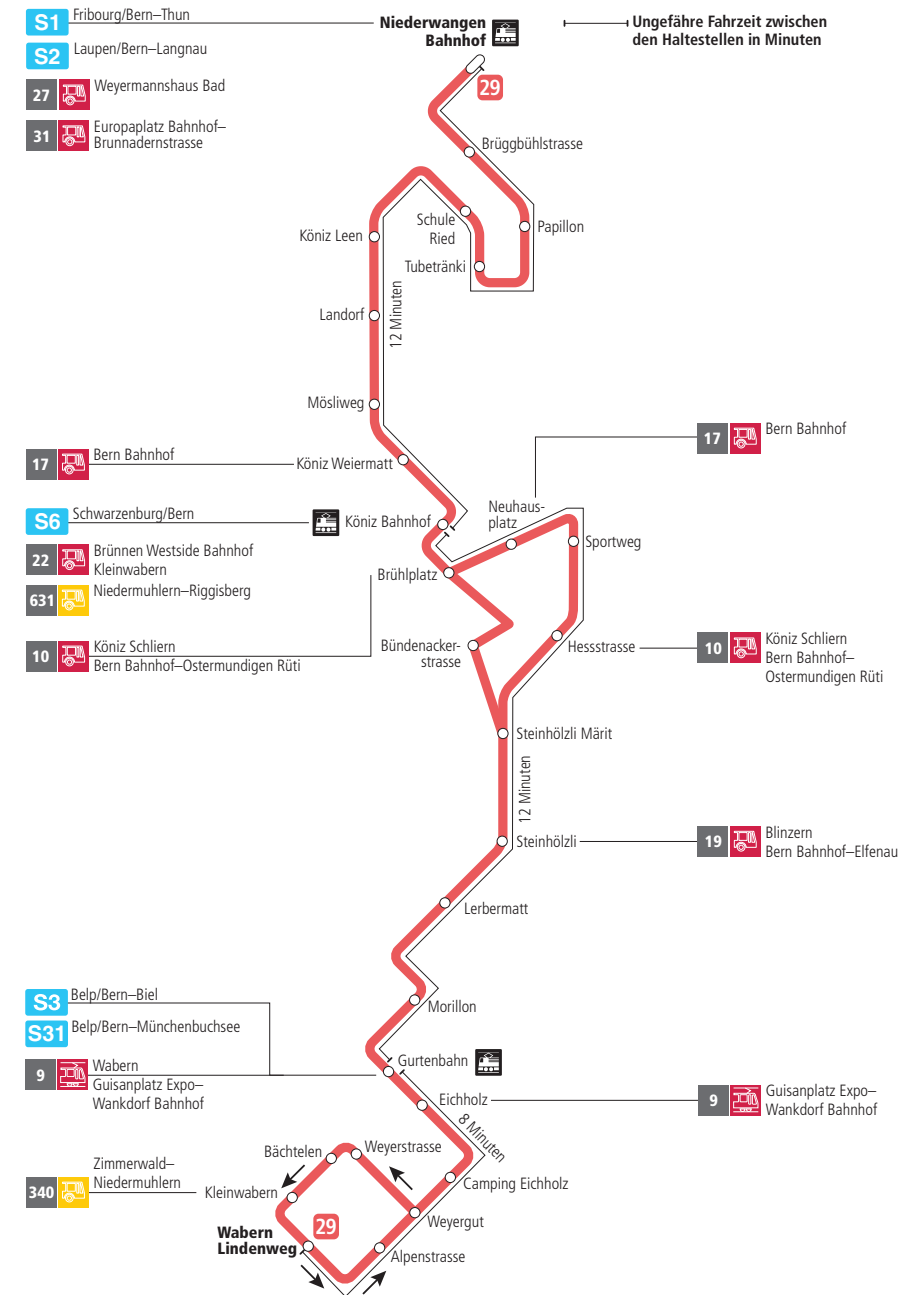

Linie 29

Niederwangen Bahnhof - Wabern Lindenweg
Wabern Lindenweg - Niederwangen Bahnhof

Abfahrten ab Tubetränki ▶▶▶ Wabern Lindenweg

Gültig bis 11. Dezember 2021

	Montag–Freitag	Samstag	Sonn- und Feiertag
5h			
6h	07 22 37 52		
7h	07 22 37 52	07 37	
8h	07 22 37 52	07 22 37 52	37 ^B
9h	07 22 37 52	07 22 37 52	07 ^B 37 ^B
10h	07 22 37 52	07 22 37 52	07 ^B 37 ^B
11h	07 22 37 52	07 22 37 52	07 ^B 37 ^B
12h	07 22 37 52	07 22 37 52	07 ^B 37 ^B
13h	07 22 37 52	07 22 37 52	07 ^B 37 ^B
14h	07 22 37 52	07 22 37 52	07 ^B 37 ^B
15h	07 22 37 52	07 22 37 52	07 ^B 37 ^B
16h	07 22 37 52	07 22 37 52	07 ^B 37 ^B
17h	07 22 37 52	07 22 37 52	07 ^B 37 ^B
18h	07 22 37 52	07 22 37 52	07 ^B 37 ^B
19h	07 22 37 52	07 37	07 ^B 37 ^B
20h	07 22 37 ^B	07 37 ^B	07 ^B 37 ^B
21h	07 ^B 37 ^B	07 ^B 37 ^B	07 ^B 37 ^B
22h	07 ^B	07 ^B	07 ^B
23h			
0h			

Alles Niederflrbusse (ohne Gewähr) ♿

Für Anschlüsse und Einhaltung der Abfahrtszeiten besteht keine Gewähr.

Feiertage:

1. und 2. Januar, Karfreitag, Ostermontag, Auffahrt, Pfingstmontag, 1. August, 25. und 26. Dezember.

Zeichenerklärung:

B=bedient Bündenackerstrasse

Aktuelle Infos zur Haltestelle und Verkehrsmeldungen

QR-Code scannen und Ihre nächsten Abfahrten in Echtzeit sehen

▶▶ ÖV Plus-App: Fahrplan und Tickets schweizweit