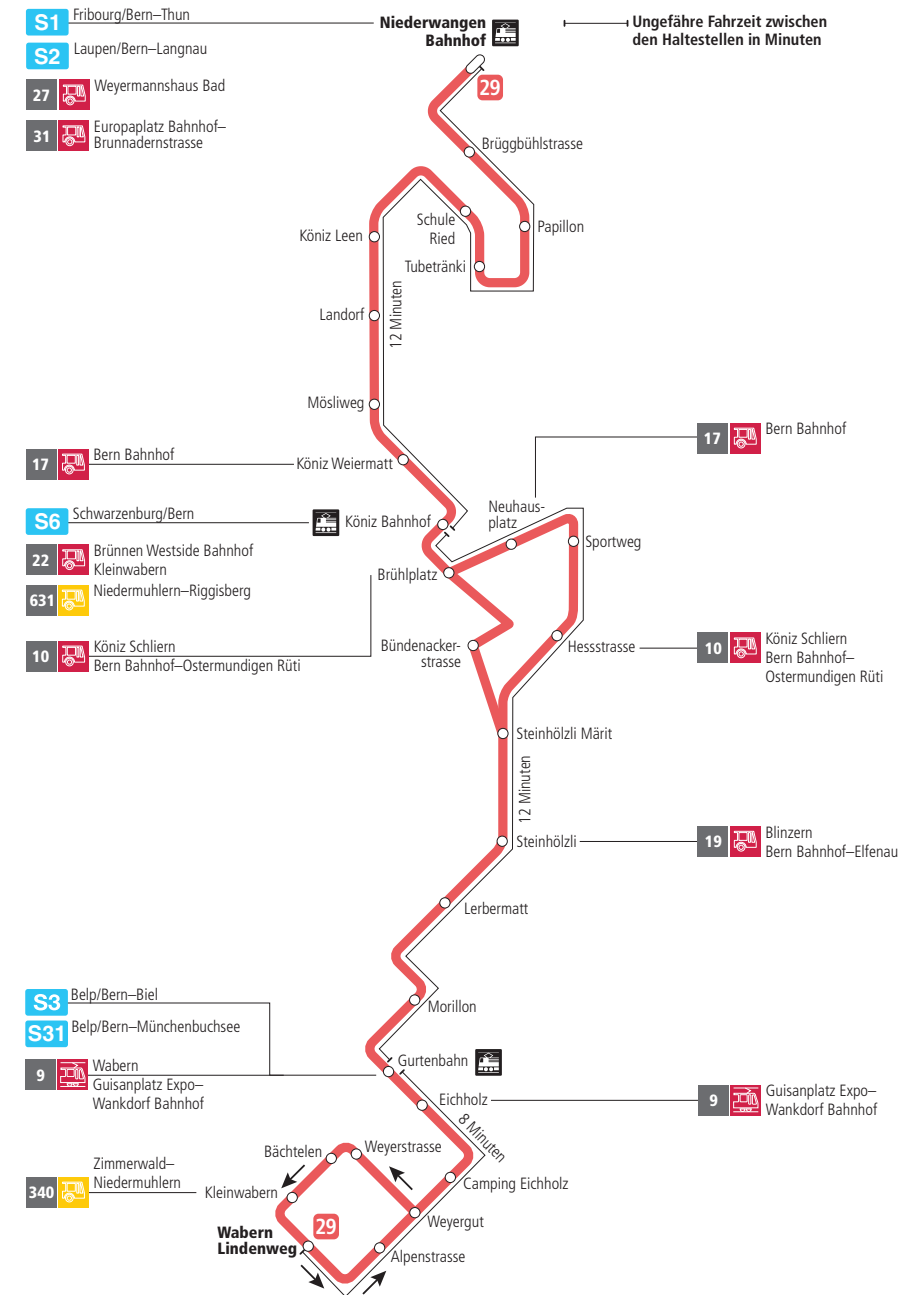

# Linie 29

Niederwangen Bahnhof - Wabern Lindenweg  
Wabern Lindenweg - Niederwangen Bahnhof

## Abfahrten ab Papillon ►►► Wabern Lindenweg

Gültig bis 11. Dezember 2021

	Montag–Freitag	Samstag	Sonn- und Feiertag
5h			
6h	06 21 36 51		
7h	06 21 36 51	06 36	
8h	06 21 36 51	06 21 36 51	36 <sup>B</sup>
9h	06 21 36 51	06 21 36 51	06 <sup>B</sup> 36 <sup>B</sup>
10h	06 21 36 51	06 21 36 51	06 <sup>B</sup> 36 <sup>B</sup>
11h	06 21 36 51	06 21 36 51	06 <sup>B</sup> 36 <sup>B</sup>
12h	06 21 36 51	06 21 36 51	06 <sup>B</sup> 36 <sup>B</sup>
13h	06 21 36 51	06 21 36 51	06 <sup>B</sup> 36 <sup>B</sup>
14h	06 21 36 51	06 21 36 51	06 <sup>B</sup> 36 <sup>B</sup>
15h	06 21 36 51	06 21 36 51	06 <sup>B</sup> 36 <sup>B</sup>
16h	06 21 36 51	06 21 36 51	06 <sup>B</sup> 36 <sup>B</sup>
17h	06 21 36 51	06 21 36 51	06 <sup>B</sup> 36 <sup>B</sup>
18h	06 21 36 51	06 21 36 51	06 <sup>B</sup> 36 <sup>B</sup>
19h	06 21 36 51	06 36	06 <sup>B</sup> 36 <sup>B</sup>
20h	06 21 36 <sup>B</sup>	06 36 <sup>B</sup>	06 <sup>B</sup> 36 <sup>B</sup>
21h	06 <sup>B</sup> 36 <sup>B</sup>	06 <sup>B</sup> 36 <sup>B</sup>	06 <sup>B</sup> 36 <sup>B</sup>
22h	06 <sup>B</sup>	06 <sup>B</sup>	06 <sup>B</sup>
23h			
0h			

Alles Niederflrbusse (ohne Gewähr) ♿

Für Anschlüsse und Einhaltung der Abfahrtszeiten besteht keine Gewähr.

### Zeichenerklärung:

**B**=bedient Bündenackerstrasse