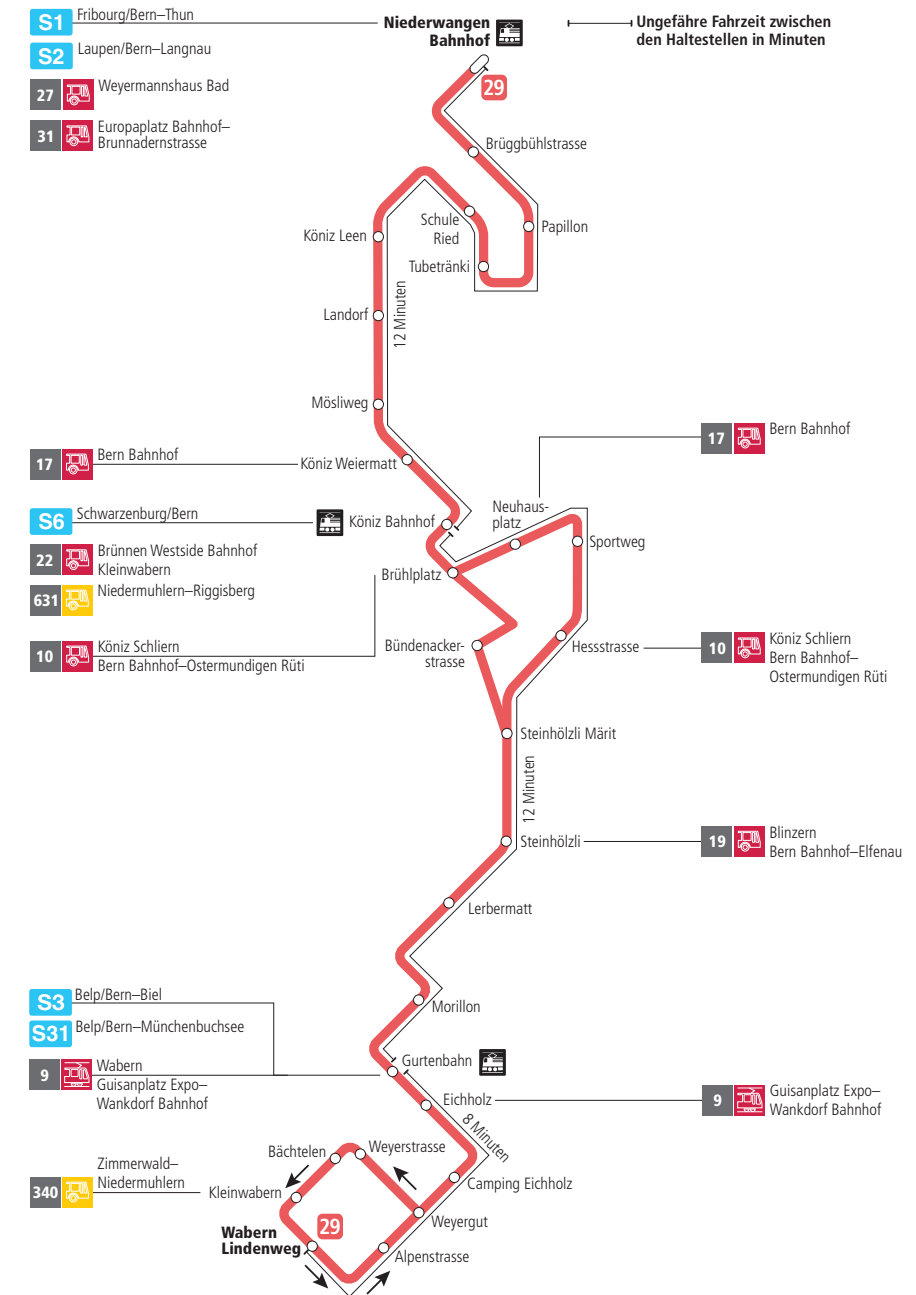

Linie 29

Niederwangen Bahnhof - Wabern Lindenweg
Wabern Lindenweg - Niederwangen Bahnhof

Abfahrten ab Bündenackerstrasse ►►► Wabern Lindenweg

Gültig bis 11. Dezember 2021

	Montag–Freitag	Samstag	Sonn- und Feiertag
5h			
6h			
7h			
8h			47
9h			17 47
10h			17 47
11h			18 48
12h			18 48
13h			18 48
14h			18 48
15h			18 48
16h			18 48
17h			18 48
18h			18 48
19h			18 47
20h	47	47	17 47
21h	17 47	17 47	17 47
22h	17	17	17
23h			
0h			

Alles Niederflrbusse (ohne Gewähr) ♿

Für Anschlüsse und Einhaltung der Abfahrtszeiten besteht keine Gewähr.

Feiertage:

1. und 2. Januar, Karfreitag, Ostermontag, Auffahrt, Pfingstmontag, 1. August, 25. und 26. Dezember.

Aktuelle Infos zur Haltestelle und Verkehrsmeldungen

QR-Code scannen und Ihre nächsten Abfahrten in Echtzeit sehen

» ÖV Plus-App: Fahrplan und Tickets schweizweit

» twitter.com/bernmobil

Infos zur Mobilität in Stadt und Region Bern