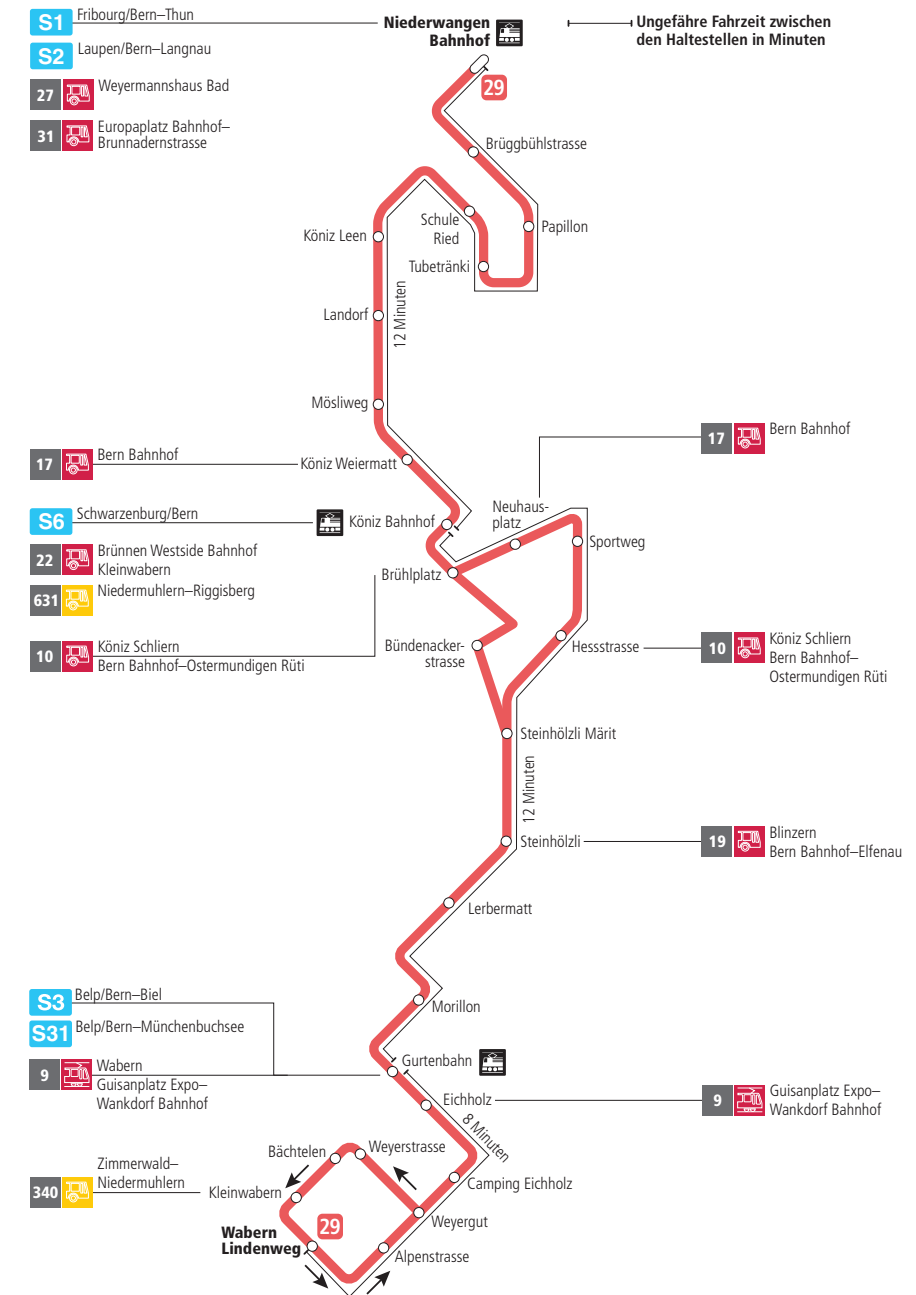

Linie 29

Niederwangen Bahnhof - Wabern Lindenweg
Wabern Lindenweg - Niederwangen Bahnhof

Abfahrten ab Neuhausplatz ►►► Wabern Lindenweg

Gültig bis 11. Dezember 2021

	Montag–Freitag	Samstag	Sonn- und Feiertag
5h			
6h	17 32 47		
7h	02 17 32 47	16 46	
8h	02 17 32 47	16 31 46	
9h	02 17 32 47	01 17 32 47	
10h	02 17 32 47	02 17 32 47	
11h	02 17 32 47	02 17 32 47	
12h	02 17 32 47	02 17 32 47	
13h	02 17 32 47	02 17 32 47	
14h	02 17 32 47	02 17 32 47	
15h	02 17 32 47	02 17 32 47	
16h	02 17 32 47	02 17 32 47	
17h	02 17 32 47	02 17 32 47	
18h	02 17 32 47	02 17 32 47	
19h	02 17 32 47	02 17 47	
20h	02 16 31	16	
21h			
22h			
23h			
0h			

Alles Niederflrbusse (ohne Gewähr) ♿

Für Anschlüsse und Einhaltung der Abfahrtszeiten besteht keine Gewähr.

Feiertage:

1. und 2. Januar, Karfreitag, Ostermontag, Auffahrt, Pfingstmontag, 1. August, 25. und 26. Dezember.

Aktuelle Infos zur Haltestelle und Verkehrsmeldungen

QR-Code scannen und Ihre nächsten Abfahrten in Echtzeit sehen

» ÖV Plus-App: Fahrplan und Tickets schweizweit

» twitter.com/bernmobil

Infos zur Mobilität in Stadt und Region Bern