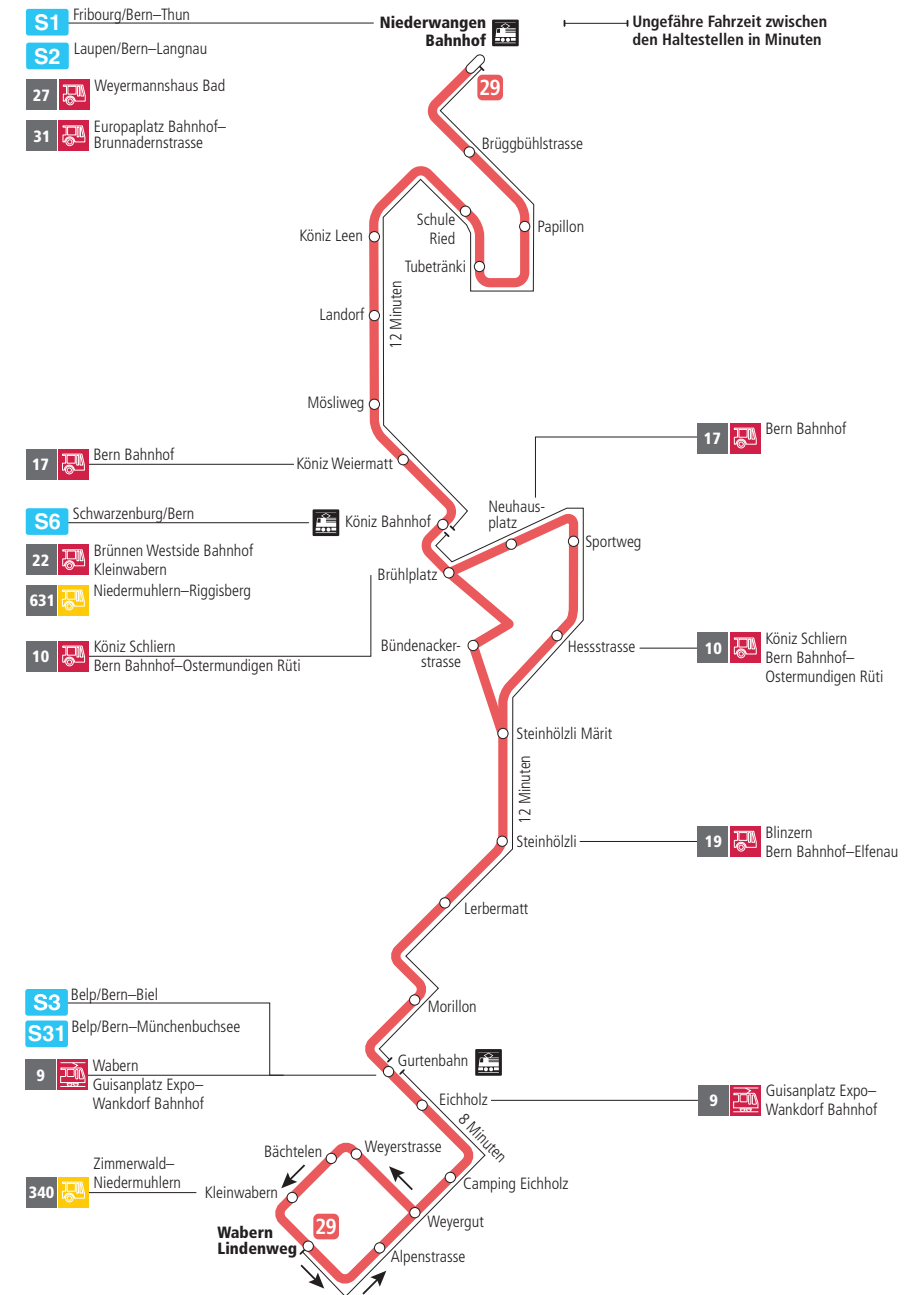

# Linie 29

Niederwangen Bahnhof - Wabern Lindenweg  
Wabern Lindenweg - Niederwangen Bahnhof

**BERN MOBIL**  
ZUSAMMEN UNTERWEGS

## Abfahrten ab Gurtenbahn ►►► Wabern Lindenweg

Gültig bis 11. Dezember 2021

	Montag–Freitag	Samstag	Sonn- und Feiertag
5h			
6h	25 40 57		
7h	12 27 42 57	24 54	
8h	12 27 41 56	24 39 54	52
9h	11 26 41 56	09 26 41 56	22 52
10h	11 26 41 56	11 26 41 56	22 52
11h	11 26 41 56	11 26 41 56	23 53
12h	11 26 41 56	11 26 41 56	23 53
13h	11 26 41 56	11 26 41 56	23 53
14h	11 26 41 56	11 26 41 56	23 53
15h	11 26 41 57	11 26 41 56	23 53
16h	12 27 42 57	11 26 41 56	23 53
17h	12 27 42 57	11 26 41 56	23 53
18h	12 27 41 56	11 25 40 55	23 53
19h	11 26 41 56	10 25 55	23 52
20h	11 24 39 52	24 52	22 52
21h	22 52	22 52	22 52
22h	22	22	22
23h			
0h			

Alles Niederflrbusse (ohne Gewähr) ♿

Für Anschlüsse und Einhaltung der Abfahrtszeiten besteht keine Gewähr.

### Feiertage:

1. und 2. Januar, Karfreitag, Ostermontag, Auffahrt, Pfingstmontag, 1. August, 25. und 26. Dezember.