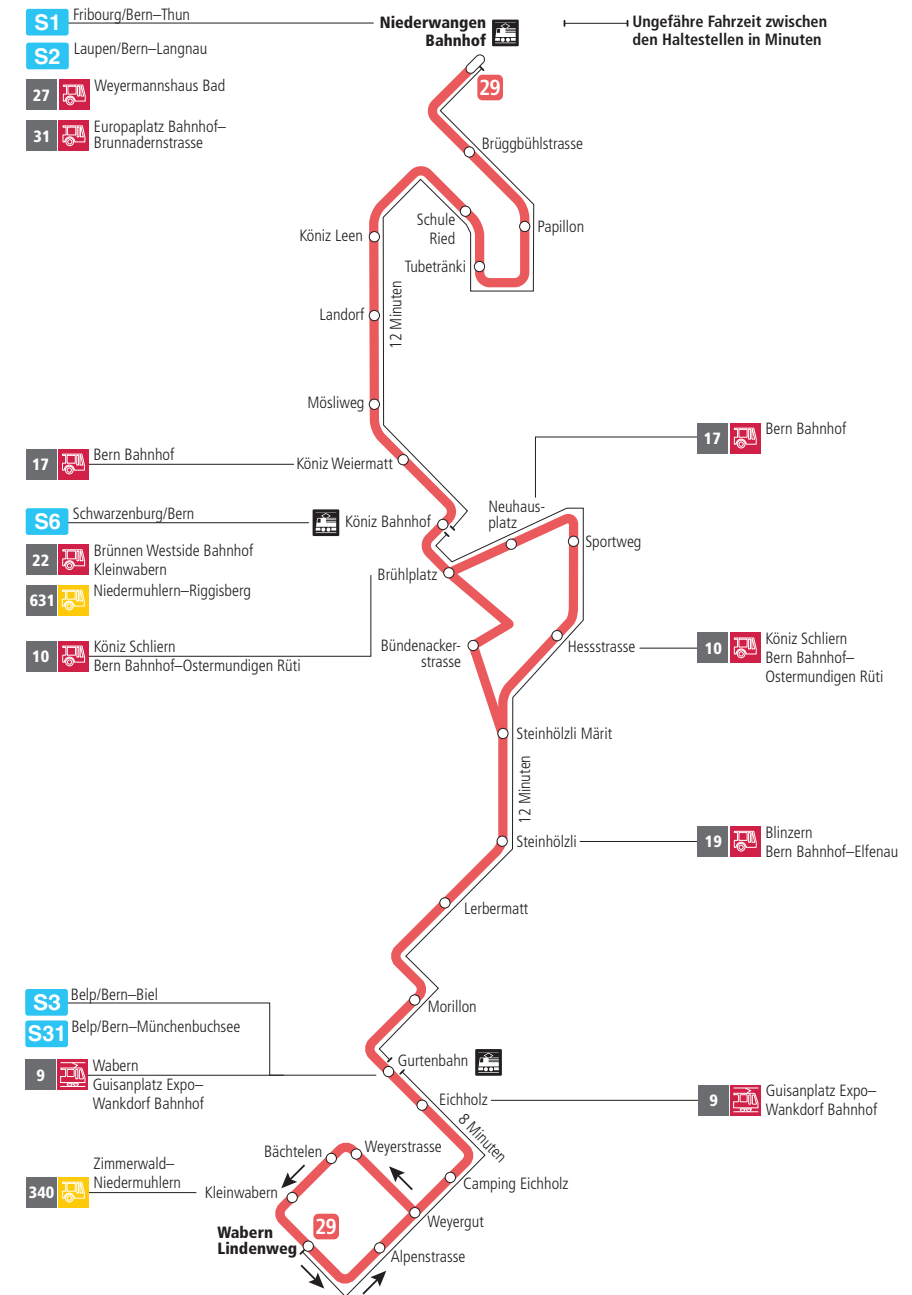

Linie 29

Niederwangen Bahnhof - Wabern Lindenweg
Wabern Lindenweg - Niederwangen Bahnhof

BERN MOBIL
ZUSAMMEN UNTERWEGS

Abfahrten ab Steinhölzli ►►► Wabern Lindenweg

Gültig bis 11. Dezember 2021

	Montag–Freitag	Samstag	Sonn- und Feiertag
5h			
6h	22 37 53		
7h	08 23 38 53	21 51	
8h	08 23 38 53	21 36 51	49
9h	08 23 38 53	06 23 38 53	19 49
10h	08 23 38 53	08 23 38 53	19 49
11h	08 23 38 53	08 23 38 53	20 50
12h	08 23 38 53	08 23 38 53	20 50
13h	08 23 38 53	08 23 38 53	20 50
14h	08 23 38 53	08 23 38 53	20 50
15h	08 23 38 53	08 23 38 53	20 50
16h	08 23 38 53	08 23 38 53	20 50
17h	08 23 38 53	08 23 38 53	20 50
18h	08 23 38 53	08 22 37 52	20 50
19h	08 23 38 53	07 22 52	20 49
20h	08 21 36 49	21 49	19 49
21h	19 49	19 49	19 49
22h	19	19	19
23h			
0h			

Alles Niederflrbusse (ohne Gewähr) ♿

Für Anschlüsse und Einhaltung der Abfahrtszeiten besteht keine Gewähr.

Feiertage:

1. und 2. Januar, Karfreitag, Ostermontag, Auffahrt, Pfingstmontag, 1. August, 25. und 26. Dezember.

Aktuelle Infos zur Haltestelle und Verkehrsmeldungen

QR-Code scannen und Ihre nächsten Abfahrten in Echtzeit sehen

►► ÖV Plus-App: Fahrplan und Tickets schweizweit

🐦 twitter.com/bernmobil

Infos zur Mobilität in Stadt und Region Bern