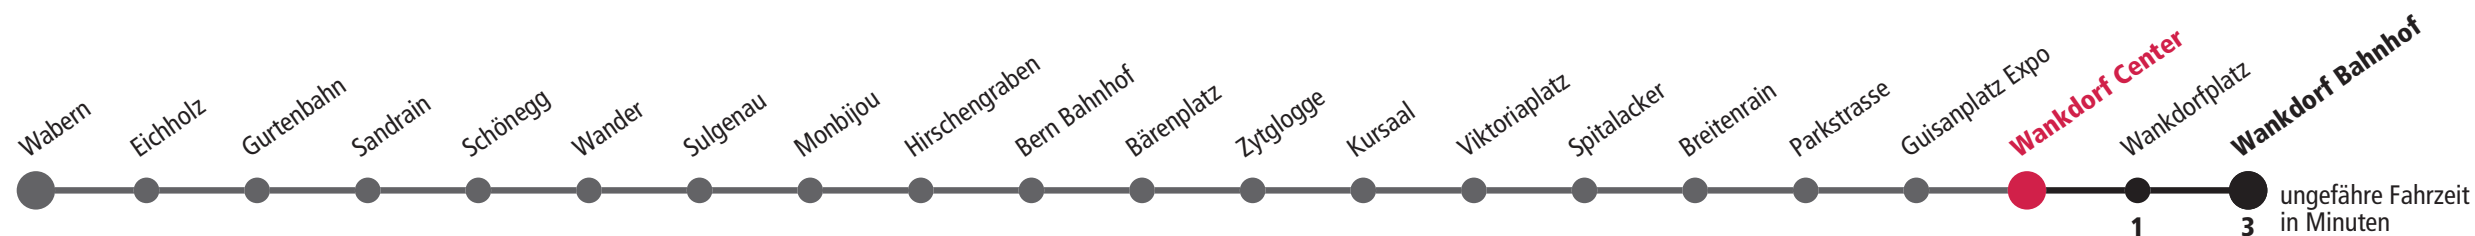

Wankdorf Center ▶▶▶ Wankdorf Bahnhof

Gültig bis 11. Dezember 2021

Feiertage: 1. und 2. Januar, Karfreitag, Ostermontag, Auffahrt, Pfingstmontag, 1. August, 25. und 26. Dezember.

	Montag–Freitag										Samstag						Sonn- und Feiertag										
5_h	30	44	54								30	44	54				29	46	58				5_h				
6_h	03	12	17	24	27	34	37	43	49	55	03	14	17	27	37	44	47	57	03	19	34	49				6_h	
7_h	01	08	14	20	26	32	38	44	50	56	07	14	17	24	32	39	47	54	04	19	34	49				7_h	
8_h	02	08	14	20	26	32	38	44	50	56	02	09	17	24	32	39	47	54	04	19	34	49				8_h	
9_h	02	08	14	20	26	32	38	44	50	56	02	09	17	25	33	40	48	55	04	19	29	34	44	54	9_h		
10_h	02	08	14	20	26	32	38	44	50	56	03	10	18	25	33	40	48	55	04	14	24	34	44	54	10_h		
11_h	02	08	14	20	26	32	38	44	50	56	03	10	18	25	33	40	48	55	04	14	24	34	44	51	54	11_h	
12_h	02	08	14	20	26	32	38	44	50	56	03	10	18	25	33	40	48	55	02	10	17	25	32	40	47	55	12_h
13_h	02	08	14	20	26	32	38	44	50	56	03	10	18	25	33	41	48	56	02	10	17	25	32	40	47	55	13_h
14_h	02	08	14	20	26	32	38	44	50	56	03	11	18	26	33	41	48	56	02	10	17	25	32	40	47	55	14_h
15_h	02	08	14	20	26	32	38	44	50	56	03	11	18	26	33	41	48	56	02	10	17	25	32	40	47	55	15_h
16_h	02	08	14	20	26	32	38	44	50	56	03	11	18	26	33	41	48	56	02	10	17	25	32	40	47	55	16_h
17_h	02	08	14	20	26	32	38	44	50	56	03	11	18	26	33	41	48	56	02	10	17	25	32	40	47	55	17_h
18_h	02	08	14	20	26	32	38	44	50	56	03	11	18	26	33	40	48	55	02	10	17	25	32	40	47	54	18_h
19_h	03	10	18	25	33	40	48	55			03	10	18	25	35	45	54		02	09	17	24	34	44	54	19_h	
20_h	03	10	18	25	35	44	54				04	14	24	34	44	54			04	14	24	34	44	54	20_h		
21_h	04	14	24	34	44	54					04	14	24	34	44	54			04	14	24	34	44	54	21_h		
22_h	04	14	24	34	49						04	14	24	34	49			04	14	24	34	49	22_h				
23_h	04	19	34	49							04	19	34	49			04	19	34	49	23_h						
0_h	04	19	34 _F	49 _F							04	19	34	49			04	19					0_h				

Aktuelle Infos zur Haltestelle und Verkehrsmeldungen

QR-Code scannen und Ihre nächsten Abfahrten in Echtzeit sehen
 ÖV Plus-App: Fahrplan und Tickets schweizweit
twitter.com/bernmobil