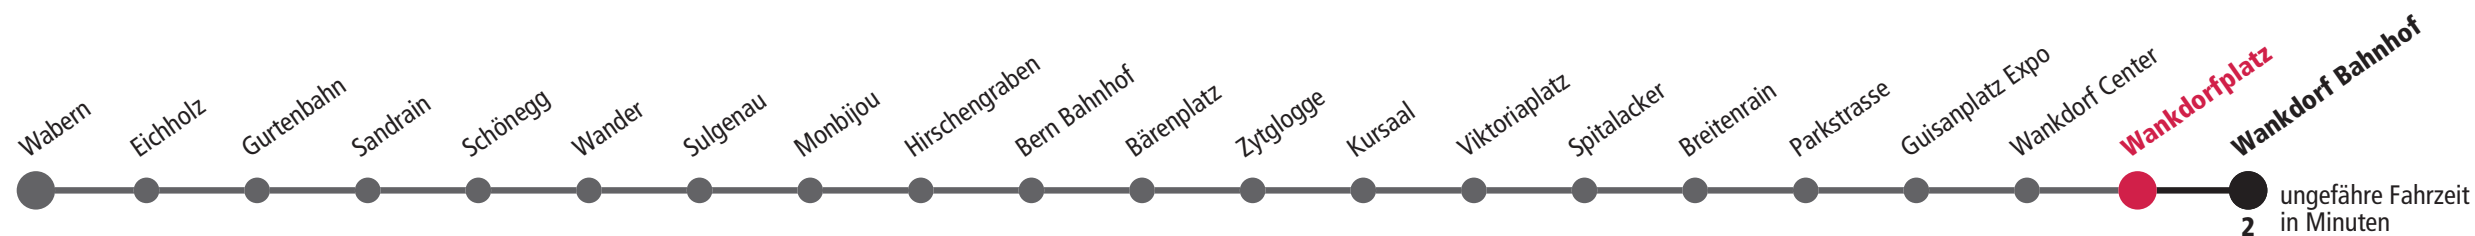

Wankdorfplatz ▶▶▶ Wankdorf Bahnhof

Gültig bis 11. Dezember 2021

Feiertage: 1. und 2. Januar, Karfreitag, Ostermontag, Auffahrt, Pfingstmontag, 1. August, 25. und 26. Dezember.

	Montag–Freitag										Samstag						Sonn- und Feiertag										
5_h	31	45	55								31	45	55				30	47	59				5_h				
6_h	04	13	18	25	28	35	38	44	50	56	04	15	18	28	38	45	48	58	04	20	35	50			6_h		
7_h	02	09	15	21	27	33	39	45	51	57	08	15	18	25	33	40	48	55	05	20	35	50			7_h		
8_h	03	09	15	21	27	33	39	45	51	57	03	10	18	25	33	40	48	55	05	20	35	50			8_h		
9_h	03	09	15	21	27	33	39	45	51	57	03	10	18	26	34	41	49	56	05	20	30	35	45	55	9_h		
10_h	03	09	15	21	27	33	39	45	51	57	04	11	19	26	34	41	49	56	05	15	25	35	45	55	10_h		
11_h	03	09	15	21	27	33	39	45	51	57	04	11	19	26	34	41	49	56	05	15	25	35	45	52	55	11_h	
12_h	03	09	15	21	27	33	39	45	51	57	04	11	19	26	34	41	49	56	03	11	18	26	33	41	48	56	12_h
13_h	03	09	15	21	27	33	39	45	51	57	04	11	19	26	34	42	49	57	03	11	18	26	33	41	48	56	13_h
14_h	03	09	15	21	27	33	39	45	51	57	04	12	19	27	34	42	49	57	03	11	18	26	33	41	48	56	14_h
15_h	03	09	15	21	27	33	39	45	51	57	04	12	19	27	34	42	49	57	03	11	18	26	33	41	48	56	15_h
16_h	03	09	15	21	27	33	39	45	51	57	04	12	19	27	34	42	49	57	03	11	18	26	33	41	48	56	16_h
17_h	03	09	15	21	27	33	39	45	51	57	04	12	19	27	34	42	49	57	03	11	18	26	33	41	48	56	17_h
18_h	03	09	15	21	27	33	39	45	51	57	04	12	19	27	34	41	49	56	03	11	18	26	33	41	48	55	18_h
19_h	04	11	19	26	34	41	49	56			04	11	19	26	36	46	55		03	10	18	25	35	45	55	19_h	
20_h	04	11	19	26	36	45	55				05	15	25	35	45	55			05	15	25	35	45	55	20_h		
21_h	05	15	25	35	45	55					05	15	25	35	45	55			05	15	25	35	45	55	21_h		
22_h	05	15	25	35	50						05	15	25	35	50			05	15	25	35	50		22_h			
23_h	05	20	35	50							05	20	35	50			05	20	35	50			23_h				
0_h	05	20	35 _F	50 _F							05	20	35	50			05	20					0_h				