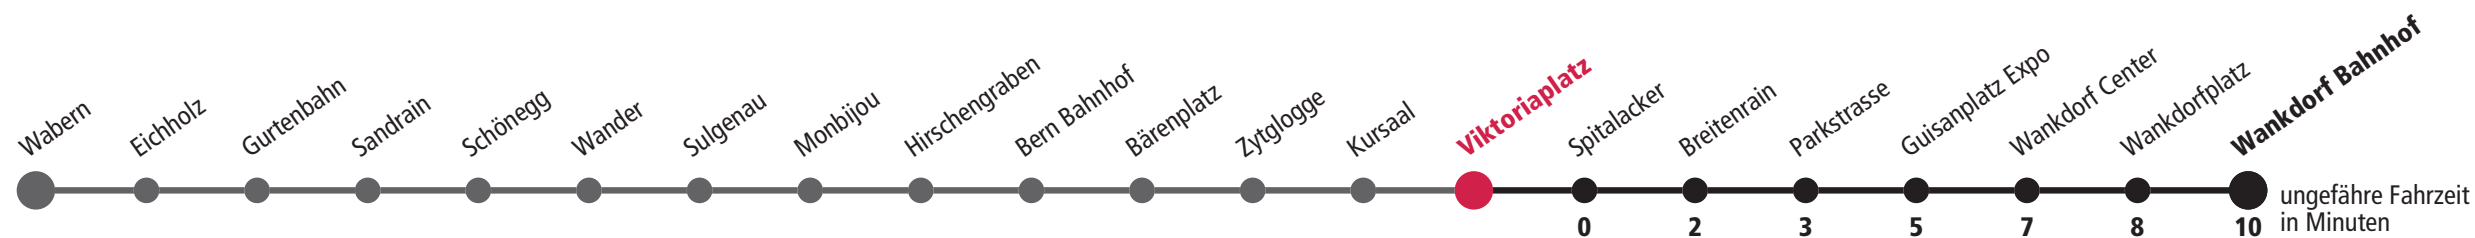

Viktoriaplatz ▶▶▶ Wankdorf Bahnhof

Gültig bis 11. Dezember 2021

Feiertage: 1. und 2. Januar, Karfreitag, Ostermontag, Auffahrt, Pfingstmontag, 1. August, 25. und 26. Dezember.

	Montag–Freitag										Samstag						Sonn- und Feiertag										
5_h	56										56						56						5_h				
6_h	10	20	30	36	42	48	54				10	20	30	40	50				12	27	42	57				6_h	
7_h	00	06	12	18	24	30	36	42	48	54	00	10	17	25	32	40	47	55	12	27	42	57				7_h	
8_h	00	06	12	18	24	30	36	42	48	54	02	10	17	25	32	40	47	55	12	27	42	57				8_h	
9_h	00	06	12	18	24	30	36	42	48	54	02	10	18	25	33	40	48	55	12	27	37	47	57			9_h	
10_h	00	06	12	18	24	30	36	42	48	54	03	10	18	25	33	40	48	55	07	17	27	37	47	57		10_h	
11_h	00	06	12	18	24	30	36	42	48	54	03	10	18	25	33	40	48	55	07	17	27	37	47	55		11_h	
12_h	00	06	12	18	24	30	36	42	48	54	03	10	18	25	33	40	48	55	03	10	18	25	33	40	48	55	12_h
13_h	00	06	12	18	24	30	36	42	48	54	03	10	18	25	33	41	48	56	03	10	18	25	33	40	48	55	13_h
14_h	00	06	12	18	24	30	36	42	48	54	03	11	18	26	33	41	48	56	03	10	18	25	33	40	48	55	14_h
15_h	00	06	12	18	24	30	36	42	48	54	03	11	18	26	33	41	48	56	03	10	18	25	33	40	48	55	15_h
16_h	00	06	12	18	24	30	36	42	48	54	03	11	18	26	33	41	48	56	03	10	18	25	33	40	48	55	16_h
17_h	00	06	12	18	24	30	36	42	48	54	03	11	18	26	33	41	48	56	03	10	18	25	33	40	48	55	17_h
18_h	00	06	12	18	24	30	36	42	48	55	03	11	18	26	33	40	48	55	03	10	18	25	33	40	47	55	18_h
19_h	03	10	18	25	33	40	48	55			03	10	18	27	37	47	57		02	10	17	27	37	47	57		19_h
20_h	03	10	18	27	37	47	57				07	17	27	37	47	57			07	17	27	37	47	57			20_h
21_h	07	17	27	37	47	57					07	17	27	37	47	57			07	17	27	37	47	57			21_h
22_h	07	17	27	42	57						07	17	27	42	57			07	17	27	42	57				22_h	
23_h	12	27	42	57							12	27	42	57			12	27	42	57					23_h		
0_h	12	27 ^M _X	27 _F	42 _F	57 ^F _X						12	27	42	57 _X			12	27 _X							0_h		
1_h	07 ^F _X	23 ^F _X									07 _X	23 _X													1_h		