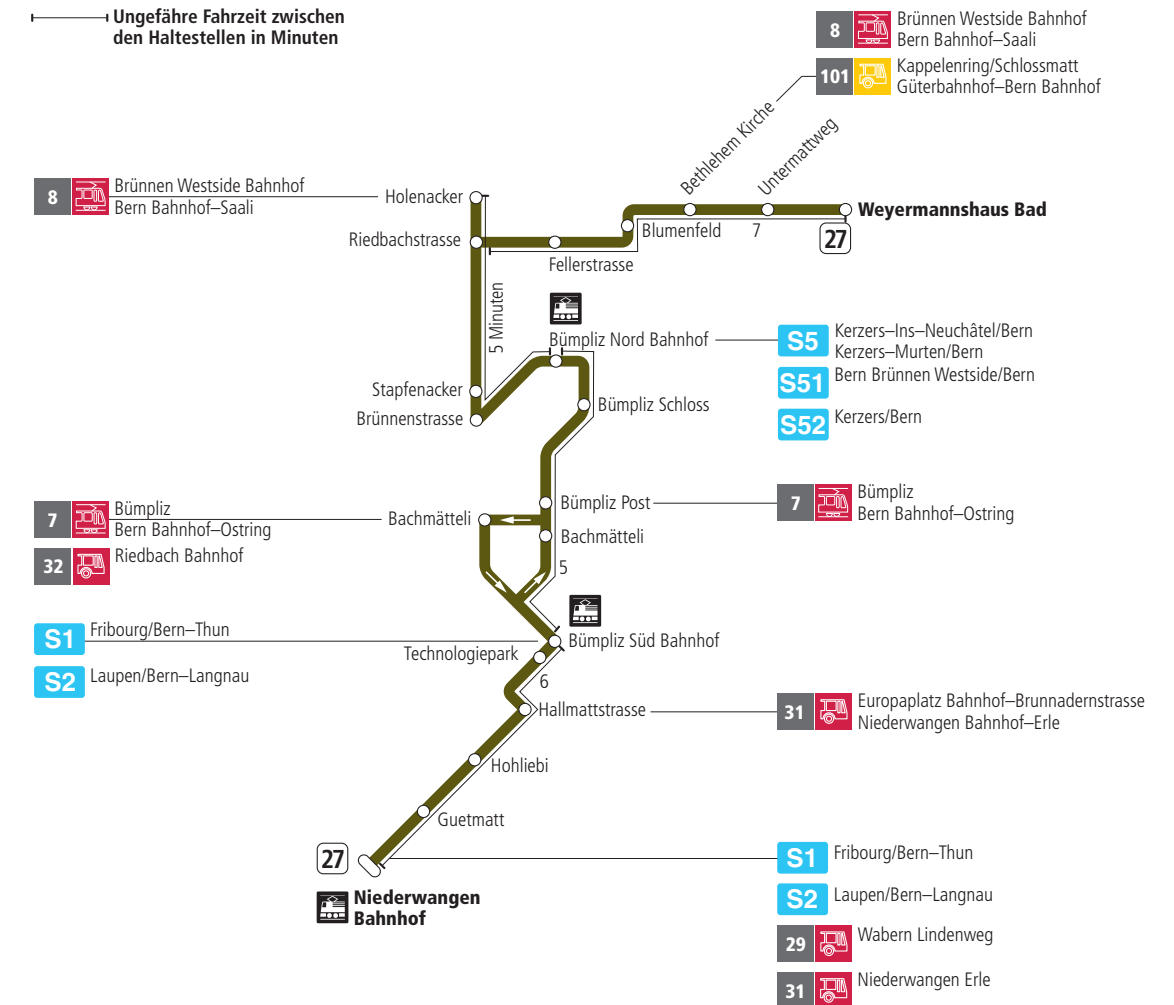

Linie 27

Niederwangen Bahnhof - Weyermannshaus Bad
Weyermannshaus Bad - Niederwangen Bahnhof

BERN MOBIL
ZUSAMMEN UNTERWEGS

Abfahrten ab Riedbachstrasse ►►► Weyermannshaus Bad

Gültig bis 11. Dezember 2021

	Montag–Freitag	Samstag	Sonn- und Feiertag
5h			
6h	20 35 50		
7h	05 20 35 50	17 47	
8h	05 20 35 50	17 49	47
9h	05 20 35 50	19 49	17 47
10h	05 20 35 50	20 35 50	17 48
11h	05 20 35 50	05 20 35 50	18 48
12h	05 20 35 50	05 20 35 50	18 48
13h	05 20 35 50	05 20 35 50	18 48
14h	05 20 35 50	05 20 35 50	18 48
15h	05 20 35 50	05 20 35 50	18 48
16h	06 21 36 51	05 20 35 50	18 48
17h	06 21 36 51	05 20 49	18 48
18h	06 21 36 50	19 49	18 48
19h	05 20 35 50	19 48	18 48
20h	03 18 48	18 48	18 47
21h	18 48	18 48	17 47
22h	18	18	17
23h			
0h			

Alles Niederflrbusse (ohne Gewähr) &

Für Anschlüsse und Einhaltung der Abfahrtszeiten besteht keine Gewähr.

Feiertage:

1. und 2. Januar, Karfreitag, Ostermontag, Auffahrt, Pfingstmontag, 1. August, 25. und 26. Dezember.

Aktuelle Infos zur Haltestelle und Verkehrsmeldungen

QR-Code scannen und Ihre nächsten Abfahrten in Echtzeit sehen

►► ÖV Plus-App: Fahrplan und Tickets schweizweit

🐦 twitter.com/bernmobil

Infos zur Mobilität in Stadt und Region Bern