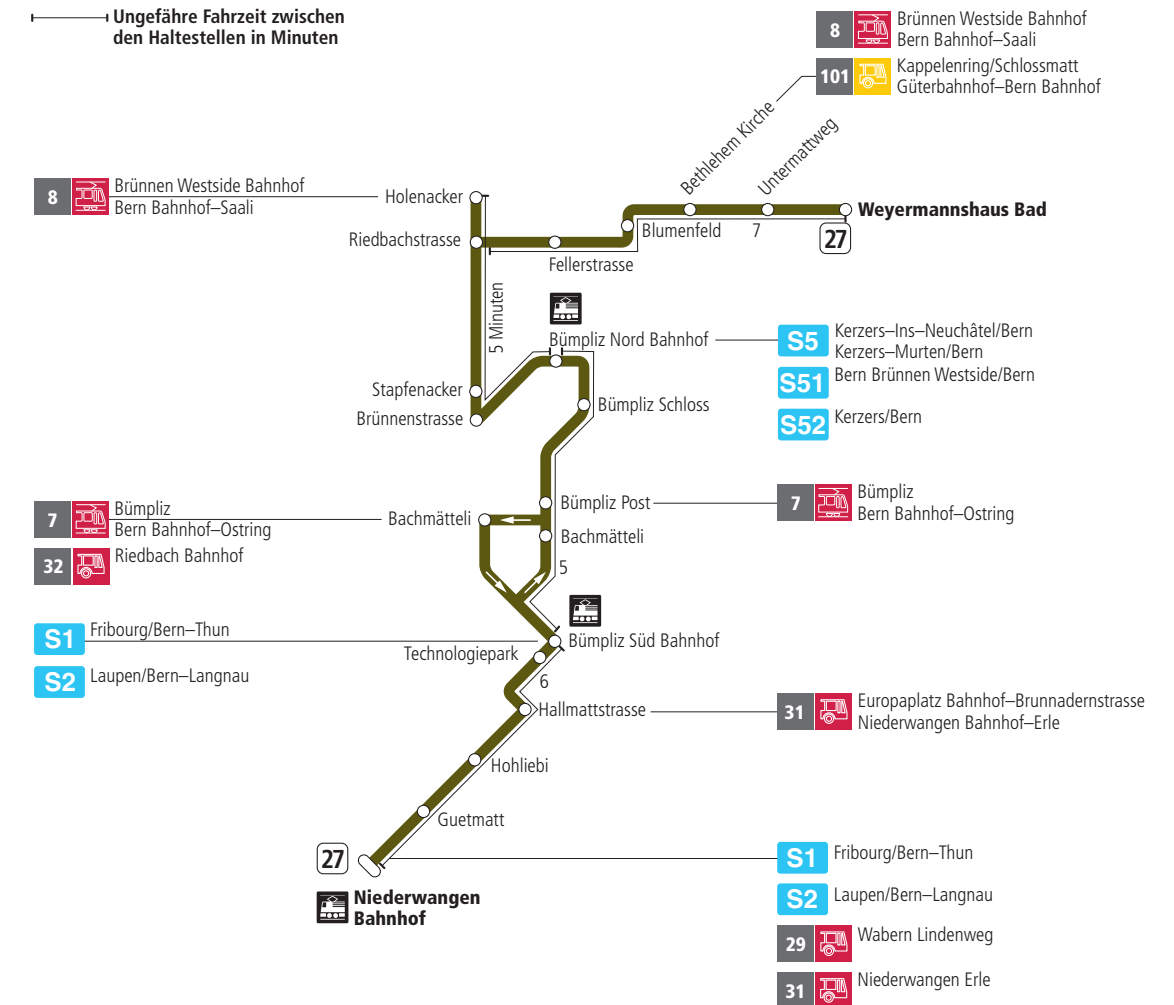

Linie 27

Niederwangen Bahnhof - Weyermannshaus Bad
Weyermannshaus Bad - Niederwangen Bahnhof

Abfahrten ab Fellerstrasse ►►► Weyermannshaus Bad

Gültig bis 11. Dezember 2021

	Montag–Freitag	Samstag	Sonn- und Feiertag
5h			
6h	21 36 52		
7h	07 22 37 52	18 48	
8h	07 22 37 51	18 50	48
9h	06 21 36 51	20 50	18 48
10h	06 21 36 51	21 36 51	18 49
11h	06 21 36 51	06 21 36 51	19 49
12h	06 21 36 51	06 21 36 51	19 49
13h	06 21 36 51	06 21 36 51	19 49
14h	06 21 36 51	06 21 36 51	19 49
15h	06 21 36 51	06 21 36 51	19 49
16h	07 22 37 52	06 21 36 51	19 49
17h	07 22 37 52	06 21 50	19 49
18h	07 22 37 51	20 50	19 49
19h	06 21 36 51	20 49	19 49
20h	04 19 49	19 49	19 48
21h	19 49	19 49	18 48
22h	19	19	18
23h			
0h			

Alles Niederflrbusse (ohne Gewähr) &

Für Anschlüsse und Einhaltung der Abfahrtszeiten besteht keine Gewähr.

Feiertage:

1. und 2. Januar, Karfreitag, Ostermontag, Auffahrt, Pfingstmontag, 1. August, 25. und 26. Dezember.

Aktuelle Infos zur Haltestelle und Verkehrsmeldungen

QR-Code scannen und Ihre nächsten Abfahrten in Echtzeit sehen

►► ÖV Plus-App: Fahrplan und Tickets schweizweit

🐦 twitter.com/bernmobil

Infos zur Mobilität in Stadt und Region Bern