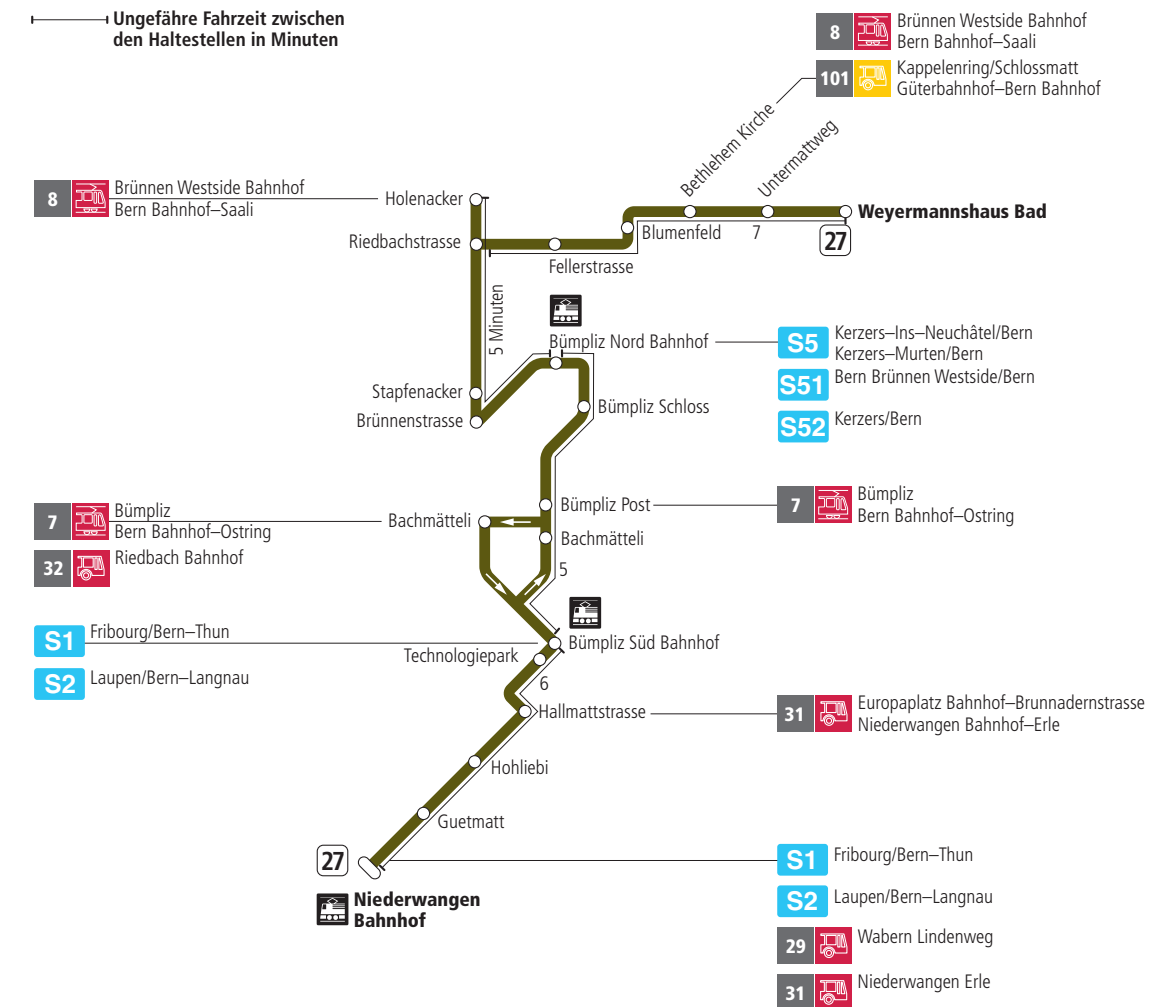

Linie 27

Niederwangen Bahnhof - Weyermannshaus Bad
Weyermannshaus Bad - Niederwangen Bahnhof

BERN MOBIL
ZUSAMMEN UNTERWEGS

Abfahrten ab Stapfenacker ►►► Weyermannshaus Bad

Gültig bis 11. Dezember 2021

	Montag–Freitag	Samstag	Sonn- und Feiertag
5h			
6h	16 31 47		
7h	02 17 32 47	14 44	
8h	02 17 32 46	14 46	44
9h	01 16 31 46	16 46	14 44
10h	01 16 31 46	16 31 46	14 45
11h	01 16 31 46	01 16 31 46	15 45
12h	01 16 31 46	01 16 31 46	15 45
13h	01 16 31 46	01 16 31 46	15 45
14h	01 16 31 46	01 16 31 46	15 45
15h	01 16 31 46	01 16 31 46	15 45
16h	02 17 32 47	01 16 31 46	15 45
17h	02 17 32 47	01 16 46	15 45
18h	02 17 32 46	16 46	15 45
19h	01 16 31 46	16 45	15 45
20h	00 15 45	15 45	15 44
21h	15 45	15 45	14 44
22h	15	15	14
23h			
0h			

Alles Niederflerbusse (ohne Gewähr) &

Für Anschlüsse und Einhaltung der Abfahrtszeiten besteht keine Gewähr.

Feiertage:

1. und 2. Januar, Karfreitag, Ostermontag, Auffahrt, Pfingstmontag, 1. August, 25. und 26. Dezember.

Aktuelle Infos zur Haltestelle und Verkehrsmeldungen

QR-Code scannen und Ihre nächsten Abfahrten in Echtzeit sehen

►► ÖV Plus-App: Fahrplan und Tickets schweizweit

🐦 twitter.com/bernmobil

Infos zur Mobilität in Stadt und Region Bern