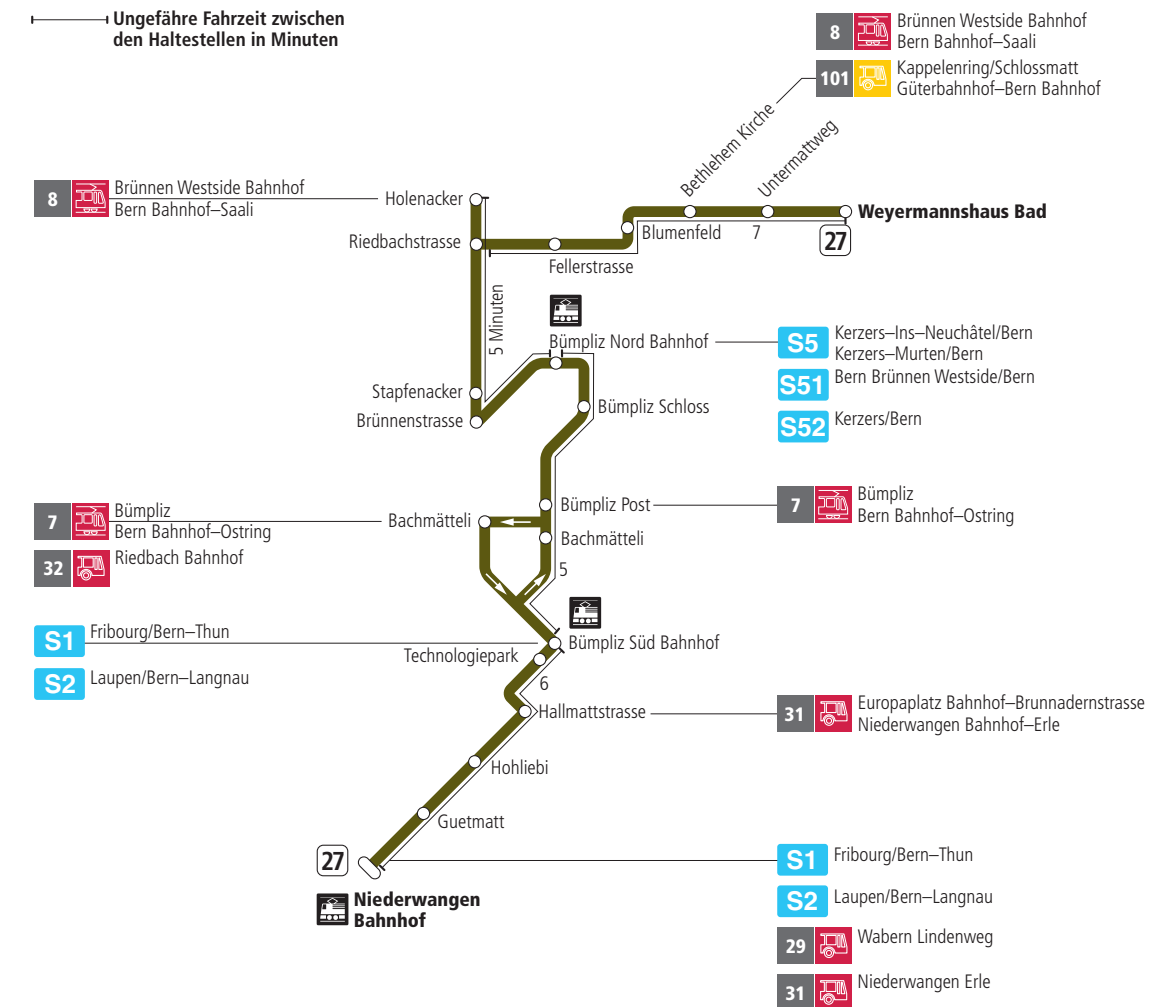

Linie 27

Niederwangen Bahnhof - Weyermannshaus Bad
Weyermannshaus Bad - Niederwangen Bahnhof

BERN MOBIL
ZUSAMMEN UNTERWEGS

Abfahrten ab Brünnenstrasse ►►► Weyermannshaus Bad

Gültig bis 11. Dezember 2021

	Montag–Freitag	Samstag	Sonn- und Feiertag
5h			
6h	15 30 46		
7h	01 16 31 46	14 44	
8h	01 16 31 45	14 45	44
9h	00 15 30 45	15 45	14 44
10h	00 15 30 45	15 30 45	14 44
11h	00 15 30 45	00 15 30 45	14 44
12h	00 15 30 45	00 15 30 45	14 45
13h	00 15 30 45	00 15 30 45	15 45
14h	00 15 30 45	00 15 30 45	15 45
15h	00 15 30 45	00 15 30 45	15 45
16h	01 16 31 46	00 15 30 45	15 45
17h	01 16 31 46	00 15 45	15 45
18h	01 16 31 45	15 45	15 45
19h	00 15 30 45 59	15 44	14 44
20h	14 44	14 44	14 44
21h	14 44	14 44	14 44
22h	14	14	14
23h			
0h			

Alles Niederflerbusse (ohne Gewähr) &

Für Anschlüsse und Einhaltung der Abfahrtszeiten besteht keine Gewähr.

Feiertage:

1. und 2. Januar, Karfreitag, Ostermontag, Auffahrt, Pfingstmontag, 1. August, 25. und 26. Dezember.

Aktuelle Infos zur Haltestelle und Verkehrsmeldungen

QR-Code scannen und Ihre nächsten Abfahrten in Echtzeit sehen

►► ÖV Plus-App: Fahrplan und Tickets schweizweit

twitter.com/bernmobil

Infos zur Mobilität in Stadt und Region Bern