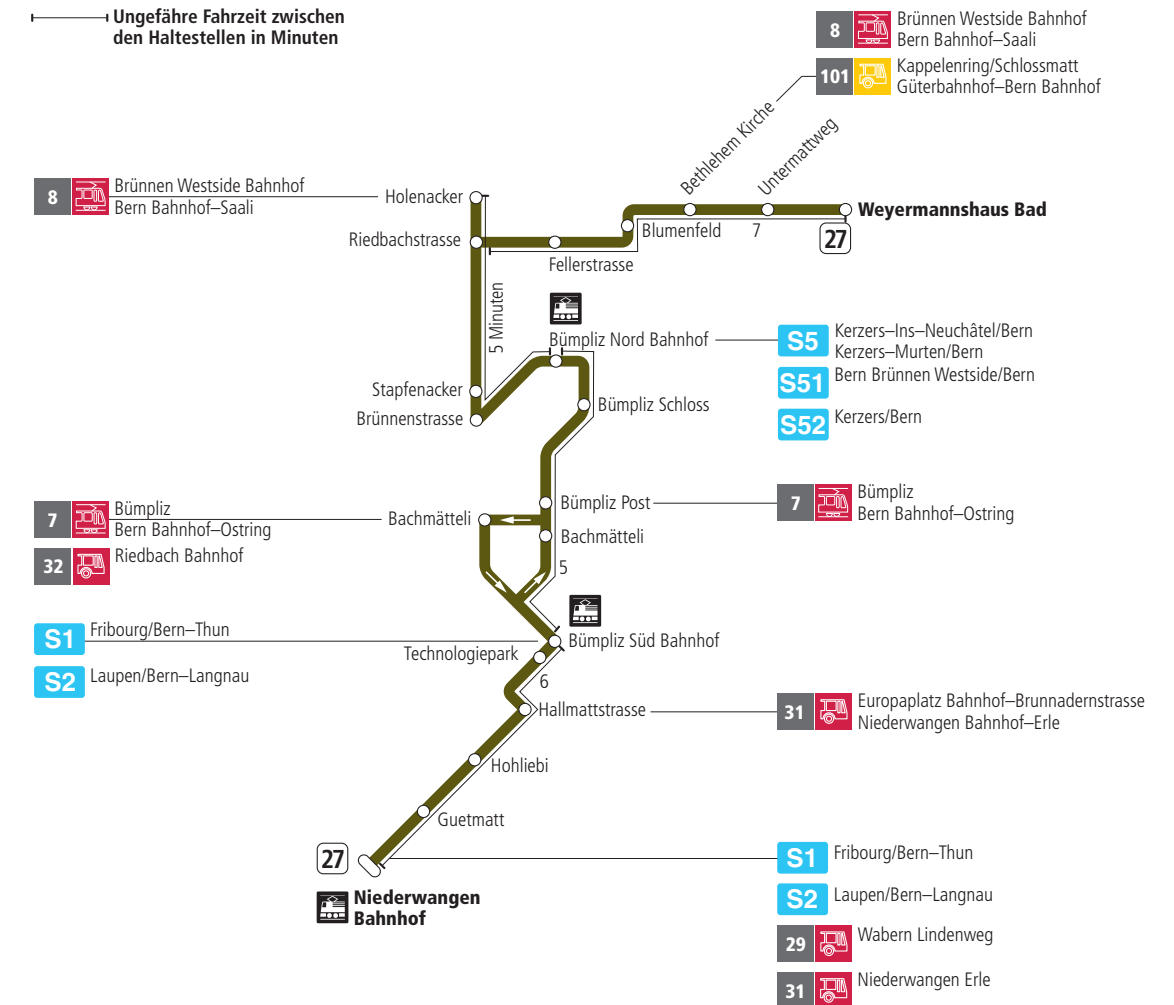

Linie 27

Niederwangen Bahnhof - Weyermannshaus Bad
Weyermannshaus Bad - Niederwangen Bahnhof

BERN MOBIL
ZUSAMMEN UNTERWEGS

Abfahrten ab Untermattweg ►►► Weyermannshaus Bad

Gültig bis 11. Dezember 2021

	Montag–Freitag	Samstag	Sonn- und Feiertag
5h			
6h	25 40 55		
7h	10 25 40 55	21 51	
8h	10 25 40 55	21 53	51
9h	10 25 40 55	23 53	21 51
10h	10 25 40 55	25 40 55	21 52
11h	10 25 40 55	10 25 40 55	22 52
12h	10 25 40 55	10 25 40 55	22 53
13h	10 25 40 55	10 25 40 55	23 53
14h	10 25 40 55	10 25 40 55	23 53
15h	10 25 40 55	10 25 40 55	23 53
16h	11 26 41 56	10 25 40 55	23 53
17h	11 26 41 56	10 25 53	23 53
18h	11 26 41 55	23 53	23 53
19h	10 25 40 55	23 52	22 52
20h	07 22 52	22 52	22 51
21h	22 52	22 52	21 51
22h	22	22	21
23h			
0h			

Alles Niederflerbusse (ohne Gewähr) &

Für Anschlüsse und Einhaltung der Abfahrtszeiten besteht keine Gewähr.

Feiertage:

1. und 2. Januar, Karfreitag, Ostermontag, Auffahrt, Pfingstmontag, 1. August, 25. und 26. Dezember.

Aktuelle Infos zur Haltestelle und Verkehrsmeldungen

QR-Code scannen und Ihre nächsten Abfahrten in Echtzeit sehen

►► ÖV Plus-App: Fahrplan und Tickets schweizweit

🐦 twitter.com/bernmobil

Infos zur Mobilität in Stadt und Region Bern