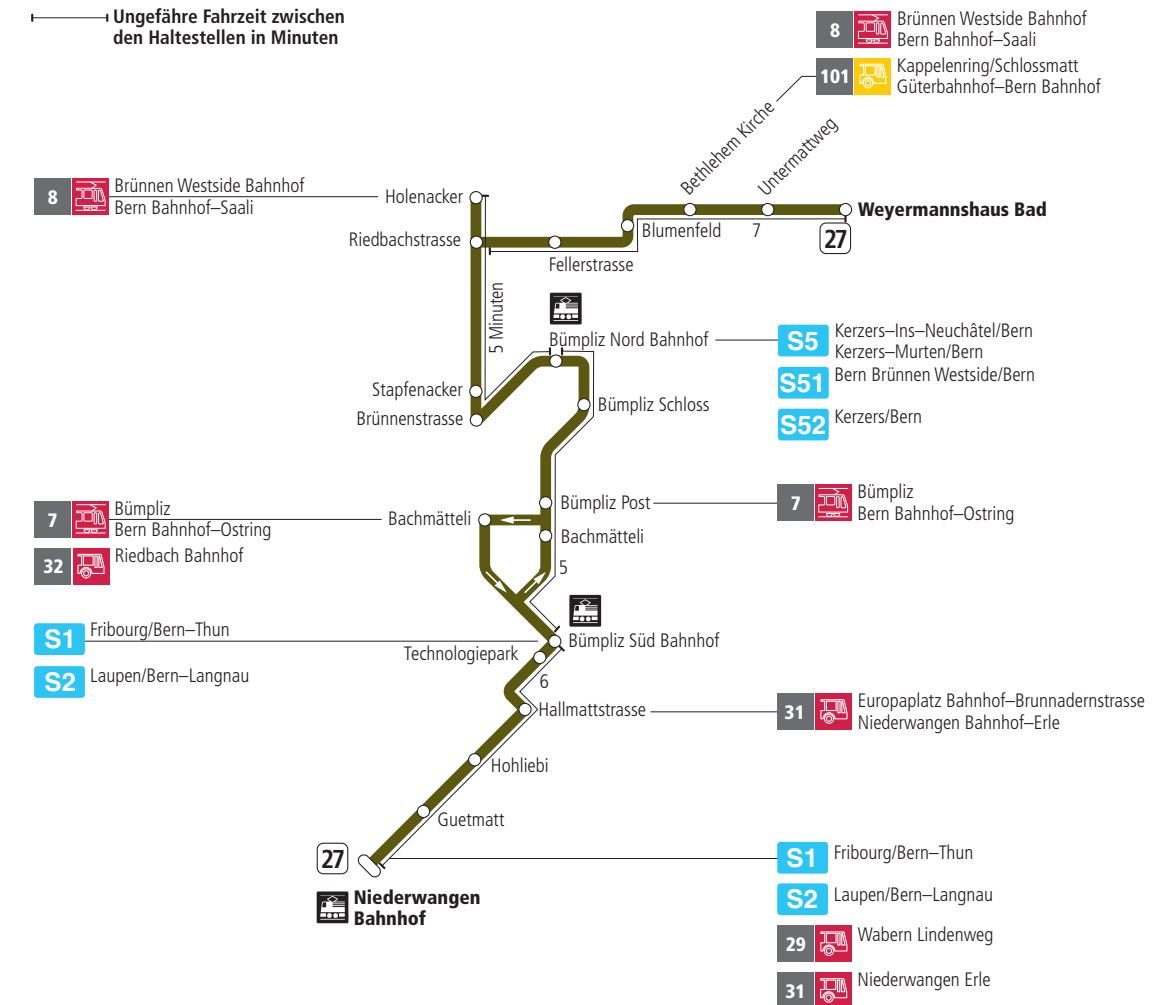

# Linie 27

Niederwangen Bahnhof - Weyermannshaus Bad  
Weyermannshaus Bad - Niederwangen Bahnhof

**BERN MOBIL**  
ZUSAMMEN UNTERWEGS

## Abfahrten ab Bümpliz Schloss ►►► Weyermannshaus Bad

Gültig bis 11. Dezember 2021

|     | Montag–Freitag | Samstag     | Sonn- und Feiertag |
|-----|----------------|-------------|--------------------|
| 5h  |                |             |                    |
| 6h  | 12 27 43 58    |             |                    |
| 7h  | 13 28 43 58    | 11 41       |                    |
| 8h  | 13 28 42 57    | 11 42       | 41                 |
| 9h  | 12 27 42 57    | 12 42       | 11 41              |
| 10h | 12 27 42 57    | 12 27 42 57 | 11 41              |
| 11h | 12 27 42 57    | 12 27 42 57 | 11 41              |
| 12h | 12 27 42 57    | 12 27 42 57 | 11 42              |
| 13h | 12 27 42 57    | 12 27 42 57 | 12 42              |
| 14h | 12 27 42 57    | 12 27 42 57 | 12 42              |
| 15h | 12 27 42 58    | 12 27 42 57 | 12 42              |
| 16h | 13 28 43 58    | 12 27 42 57 | 12 42              |
| 17h | 13 28 43 58    | 12 42       | 12 42              |
| 18h | 13 28 42 57    | 12 42       | 12 42              |
| 19h | 12 27 42 56    | 12 41       | 11 41              |
| 20h | 11 41          | 11 41       | 11 41              |
| 21h | 11 41          | 11 41       | 11 41              |
| 22h | 11             | 11          | 11                 |
| 23h |                |             |                    |
| 0h  |                |             |                    |

Alles Niederflrbusse (ohne Gewähr) &

Für Anschlüsse und Einhaltung der Abfahrtszeiten besteht keine Gewähr.

### Aktuelle Infos zur Haltestelle und Verkehrsmeldungen

QR-Code scannen und Ihre nächsten Abfahrten in Echtzeit sehen

» ÖV Plus-App: Fahrplan und Tickets schweizweit

twitter.com/bernmobil