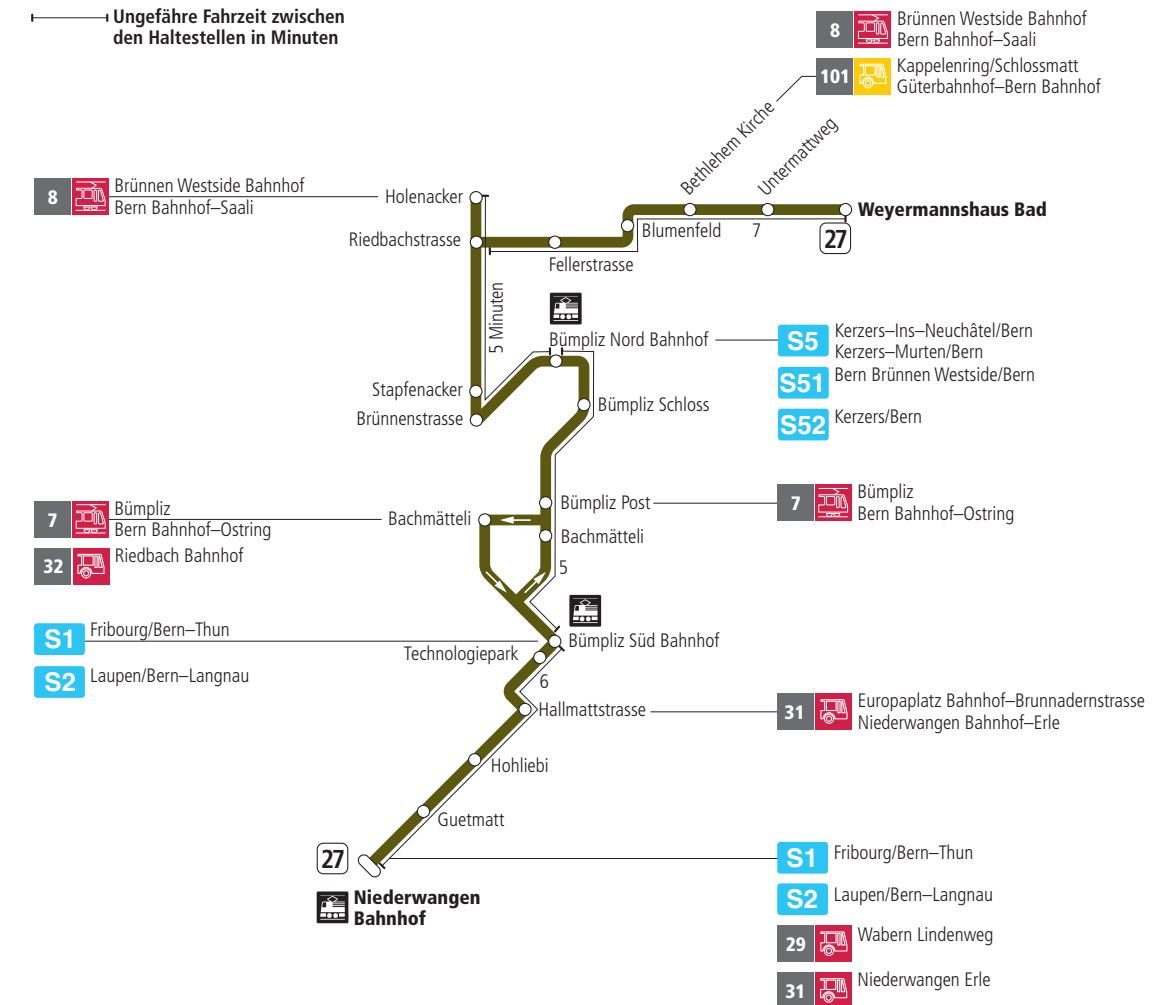

Linie 27

Niederwangen Bahnhof - Weyermannshaus Bad
Weyermannshaus Bad - Niederwangen Bahnhof

BERN MOBIL
ZUSAMMEN UNTERWEGS

Abfahrten ab Bümpliz Nord Bahnhof ▶▶▶ Weyermannshaus Bad

Gültig bis 11. Dezember 2021

Alles Niederflrbusse (ohne Gewähr) &

Für Anschlüsse und Einhaltung der Abfahrtszeiten besteht keine Gewähr.

Feiertage:

1. und 2. Januar, Karfreitag, Ostermontag, Auffahrt, Pfingstmontag, 1. August, 25. und 26. Dezember.

Aktuelle Infos zur Haltestelle und Verkehrsmeldungen

QR-Code scannen und Ihre nächsten Abfahrten in Echtzeit sehen

» ÖV Plus-App: Fahrplan und Tickets schweizweit

twitter.com/bernmobil

Infos zur Mobilität in Stadt und Region Bern