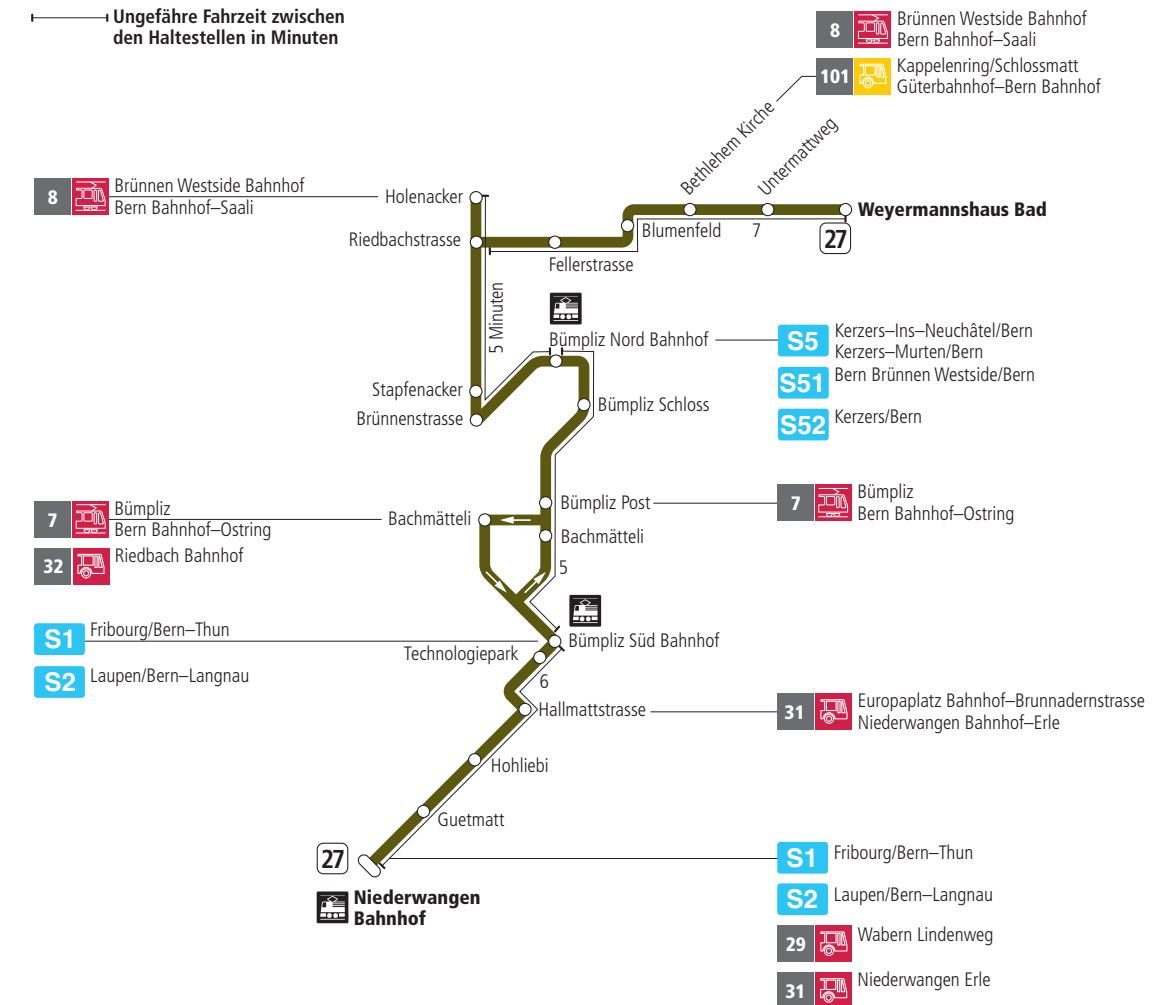

Linie 27

Niederwangen Bahnhof - Weyermannshaus Bad
Weyermannshaus Bad - Niederwangen Bahnhof

Abfahrten ab Bümpliz Süd Bahnhof ▶▶▶ Weyermannshaus Bad

Gültig bis 11. Dezember 2021

	Montag–Freitag	Samstag	Sonn- und Feiertag
5h			
6h	09 24 39 54		
7h	09 24 39 54	08 38	
8h	09 24 39 54	08 39	38
9h	09 24 39 54	09 39	08 38
10h	09 24 39 54	09 24 39 54	08 38
11h	09 24 39 54	09 24 39 54	08 38
12h	09 24 39 54	09 24 39 54	08 39
13h	09 24 39 54	09 24 39 54	09 39
14h	09 24 39 54	09 24 39 54	09 39
15h	09 24 39 54	09 24 39 54	09 39
16h	09 24 39 54	09 24 39 54	09 39
17h	09 24 39 54	09 39	09 39
18h	09 24 39 54	09 39	09 39
19h	09 24 39 53	09 38	08 38
20h	08 38	08 38	08 38
21h	08 38	08 38	08 38
22h	08	08	08
23h			
0h			

Alles Niederflerbusse (ohne Gewähr) &

Für Anschlüsse und Einhaltung der Abfahrtszeiten besteht keine Gewähr.

Feiertage:

1. und 2. Januar, Karfreitag, Ostermontag, Auffahrt, Pfingstmontag, 1. August, 25. und 26. Dezember.

Aktuelle Infos zur Haltestelle und Verkehrsmeldungen

QR-Code scannen und Ihre nächsten Abfahrten in Echtzeit sehen

» ÖV Plus-App: Fahrplan und Tickets schweizweit

twitter.com/bernmobil

Infos zur Mobilität in Stadt und Region Bern