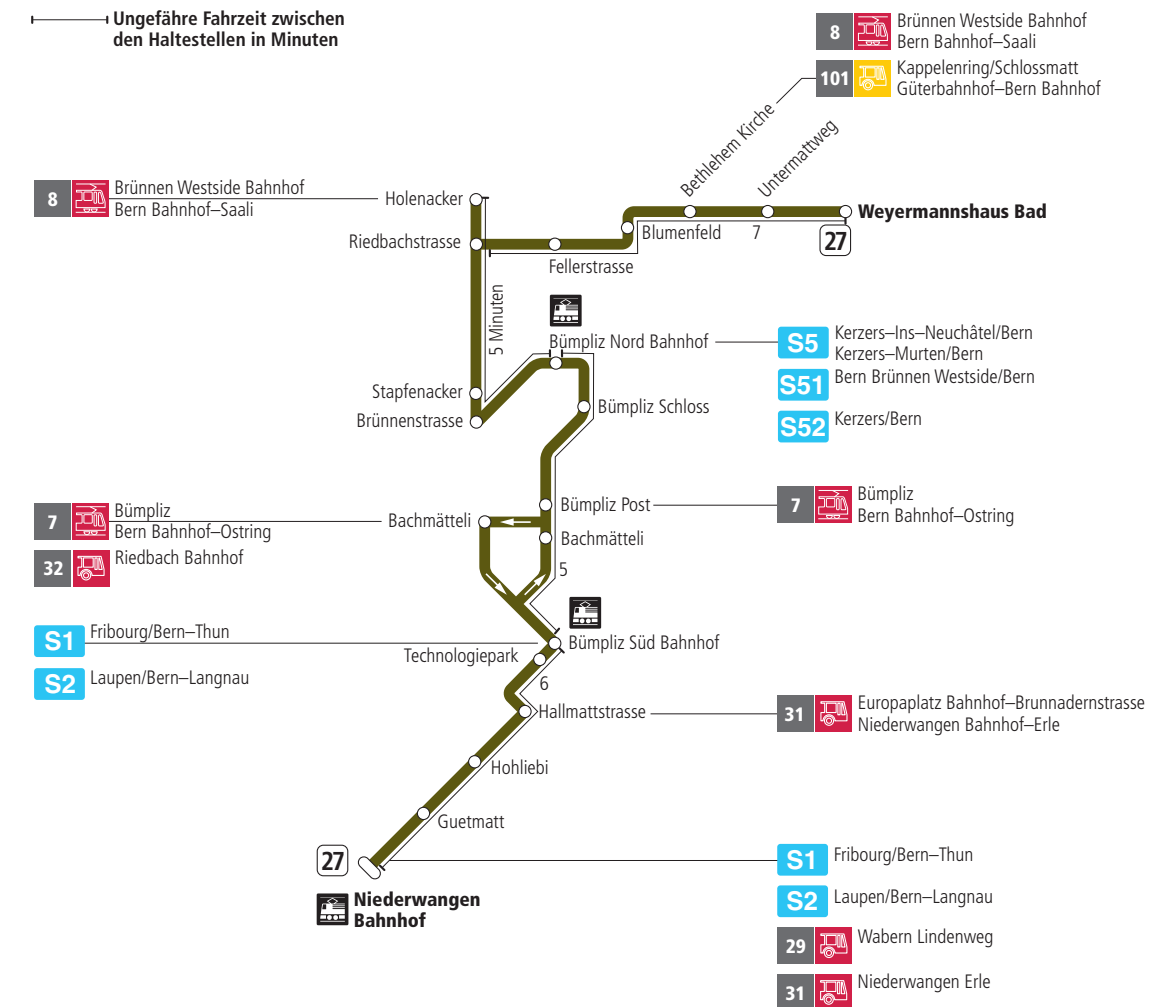

Linie 27

Niederwangen Bahnhof - Weyermannshaus Bad
Weyermannshaus Bad - Niederwangen Bahnhof

BERN MOBIL
ZUSAMMEN UNTERWEGS

Abfahrten ab Technologiepark ►►► Weyermannshaus Bad

Gültig bis 11. Dezember 2021

	Montag–Freitag	Samstag	Sonn- und Feiertag
5h			
6h	07 22 38 53		
7h	08 23 38 53	06 36	
8h	08 23 37 52	06 37	36
9h	07 22 37 52	07 37	06 36
10h	07 22 37 52	07 22 37 52	06 37
11h	07 22 37 52	07 22 37 52	07 37
12h	07 22 37 52	07 22 37 52	07 37
13h	07 22 37 52	07 22 37 52	07 37
14h	07 22 37 52	07 22 37 52	07 37
15h	07 22 37 52	07 22 37 52	07 37
16h	07 22 37 52	07 22 37 52	07 37
17h	07 22 37 52	07 37	07 37
18h	07 22 37 52	07 37	07 37
19h	07 22 37 52	07 37	07 37
20h	07 37	07 37	07 36
21h	07 37	07 37	06 36
22h	07	07	06
23h			
0h			

Alles Niederflerbusse (ohne Gewähr) &

Für Anschlüsse und Einhaltung der Abfahrtszeiten besteht keine Gewähr.

Feiertage:

1. und 2. Januar, Karfreitag, Ostermontag, Auffahrt, Pfingstmontag, 1. August, 25. und 26. Dezember.

Aktuelle Infos zur Haltestelle und Verkehrsmeldungen

QR-Code scannen und Ihre nächsten Abfahrten in Echtzeit sehen

►► ÖV Plus-App: Fahrplan und Tickets schweizweit

🐦 twitter.com/bernmobil

Infos zur Mobilität in Stadt und Region Bern