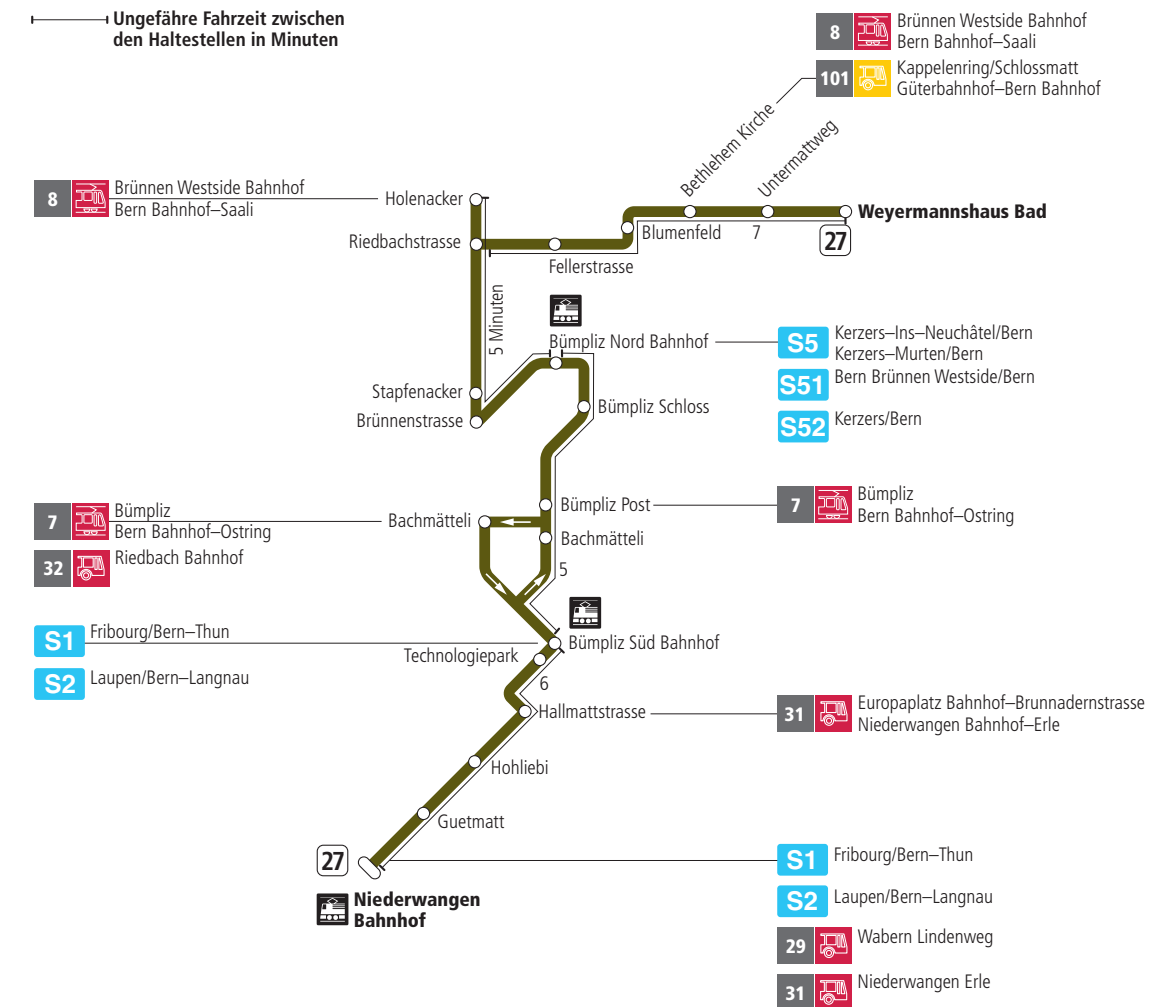

Linie 27

Niederwangen Bahnhof - Weyermannshaus Bad
Weyermannshaus Bad - Niederwangen Bahnhof

Abfahrten ab Hallmattstrasse ►►► Weyermannshaus Bad

Gültig bis 11. Dezember 2021

	Montag–Freitag	Samstag	Sonn- und Feiertag
5h			
6h	06 21 36 51		
7h	06 21 36 51	05 35	
8h	06 21 36 51	05 36	35
9h	06 21 36 51	06 36	05 35
10h	06 21 36 51	06 21 36 51	05 35
11h	06 21 36 51	06 21 36 51	05 35
12h	06 21 36 51	06 21 36 51	05 36
13h	06 21 36 51	06 21 36 51	06 36
14h	06 21 36 51	06 21 36 51	06 36
15h	06 21 36 51	06 21 36 51	06 36
16h	06 21 36 51	06 21 36 51	06 36
17h	06 21 36 51	06 36	06 36
18h	06 21 36 51	06 36	06 36
19h	06 21 36 51	06 36	06 36
20h	06 36	06 36	06 35
21h	06 36	06 36	05 35
22h	06	06	05
23h			
0h			

Alles Niederflerbusse (ohne Gewähr) &

Für Anschlüsse und Einhaltung der Abfahrtszeiten besteht keine Gewähr.

Feiertage:

1. und 2. Januar, Karfreitag, Ostermontag, Auffahrt, Pfingstmontag, 1. August, 25. und 26. Dezember.

Aktuelle Infos zur Haltestelle und Verkehrsmeldungen

QR-Code scannen und Ihre nächsten Abfahrten in Echtzeit sehen

►► ÖV Plus-App: Fahrplan und Tickets schweizweit

🐦 twitter.com/bernmobil

Infos zur Mobilität in Stadt und Region Bern