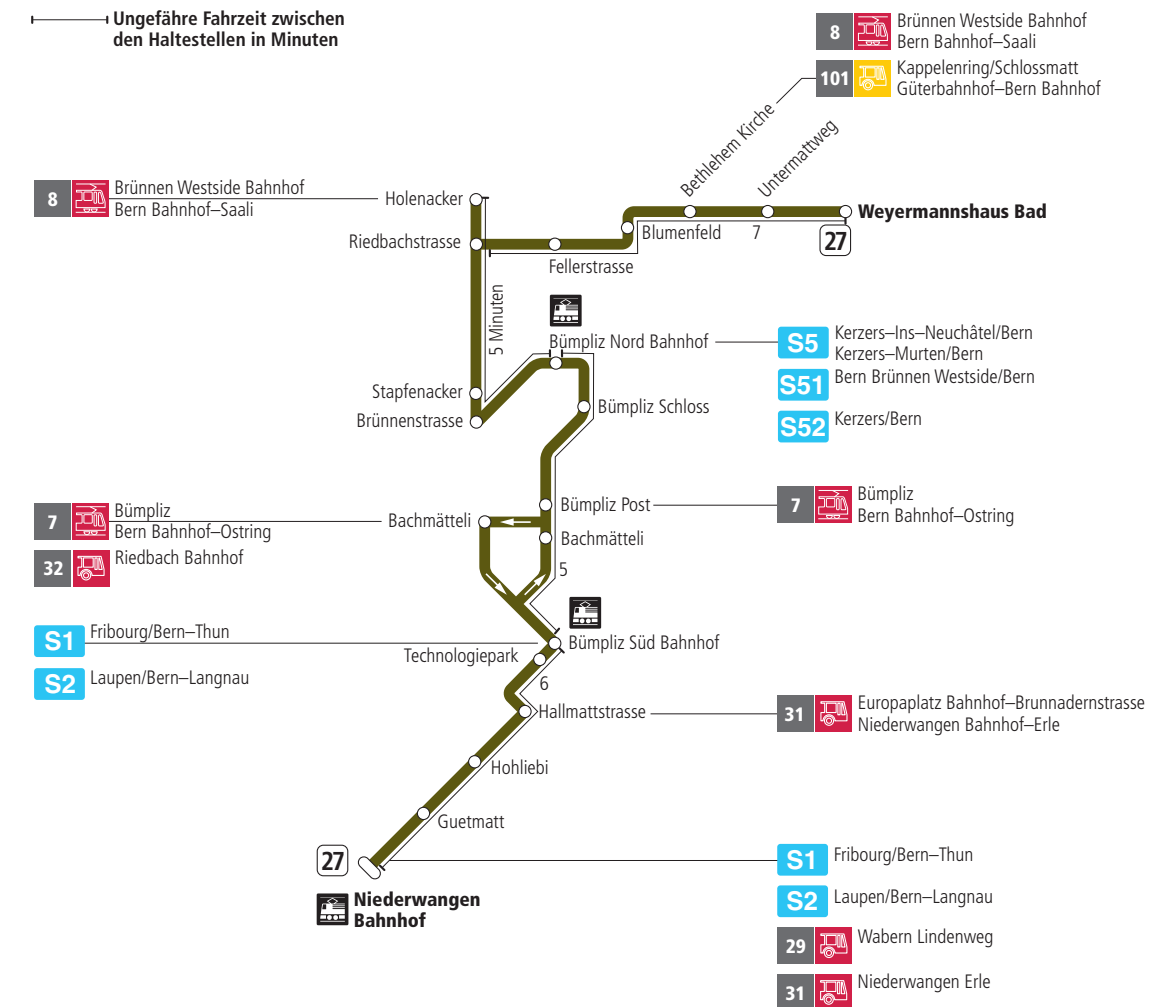

Linie 27

Niederwangen Bahnhof - Weyermannshaus Bad
Weyermannshaus Bad - Niederwangen Bahnhof

BERN MOBIL
ZUSAMMEN UNTERWEGS

Abfahrten ab Guetmatt ►►► Weyermannshaus Bad

Gültig bis 11. Dezember 2021

	Montag–Freitag	Samstag	Sonn- und Feiertag
5h			
6h	04 19 34 49		
7h	04 19 34 49	04 34	
8h	04 19 34 49	04 34	34
9h	04 19 34 49	04 34	04 34
10h	04 19 34 49	04 19 34 49	04 34
11h	04 19 34 49	04 19 34 49	04 34
12h	04 19 34 49	04 19 34 49	04 34
13h	04 19 34 49	04 19 34 49	04 34
14h	04 19 34 49	04 19 34 49	04 34
15h	04 19 34 49	04 19 34 49	04 34
16h	04 19 34 49	04 19 34 49	04 34
17h	04 19 34 49	04 34	04 34
18h	04 19 34 49	04 34	04 34
19h	04 19 34 49	04 34	04 34
20h	04 34	04 34	04 34
21h	04 34	04 34	04 34
22h	04	04	04
23h			
0h			

Alles Niederflrbusse (ohne Gewähr) &

Für Anschlüsse und Einhaltung der Abfahrtszeiten besteht keine Gewähr.

Feiertage:

1. und 2. Januar, Karfreitag, Ostermontag, Auffahrt, Pfingstmontag, 1. August, 25. und 26. Dezember.

Aktuelle Infos zur Haltestelle und Verkehrsmeldungen

QR-Code scannen und Ihre nächsten Abfahrten in Echtzeit sehen

►► ÖV Plus-App: Fahrplan und Tickets schweizweit

twitter.com/bernmobil

Infos zur Mobilität in Stadt und Region Bern