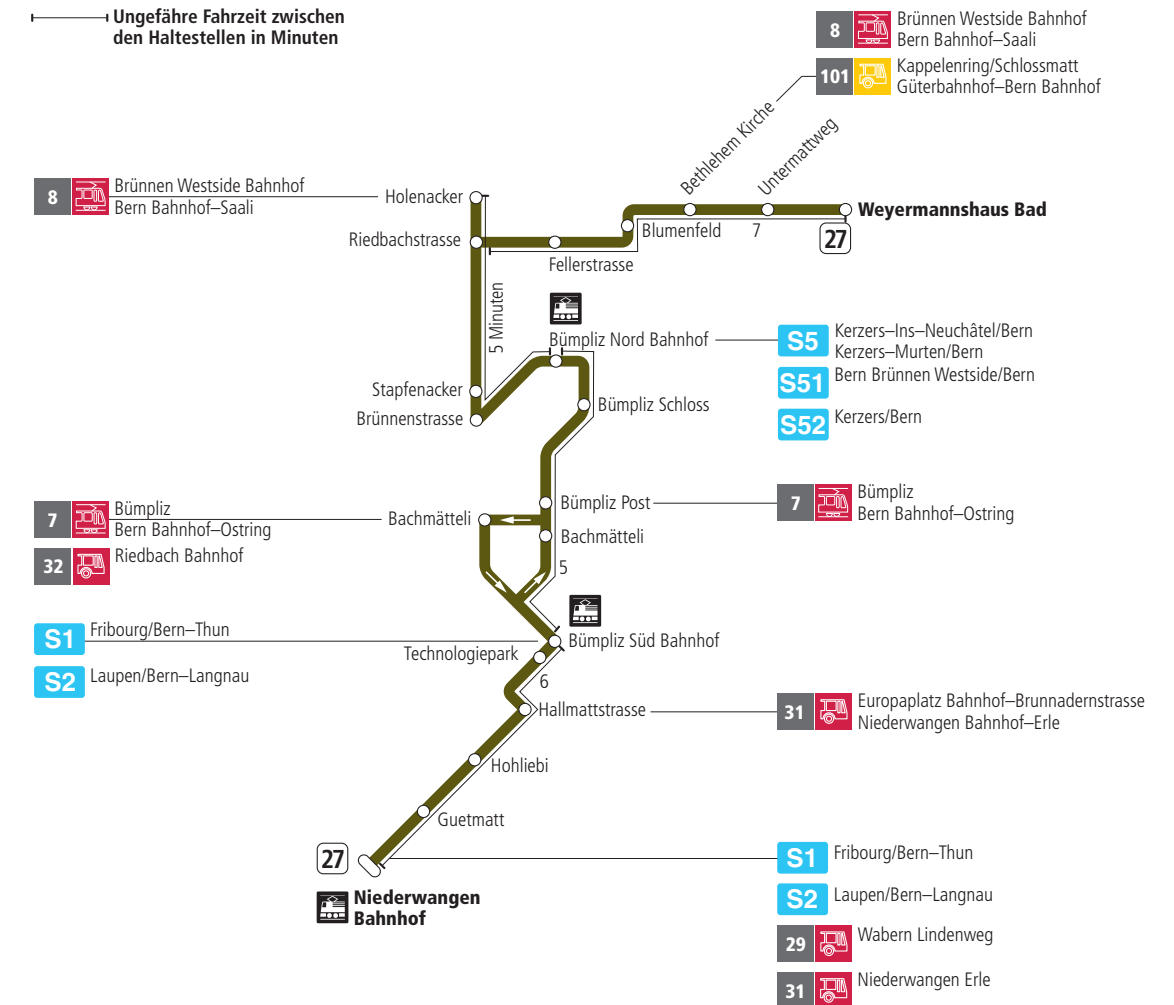

Linie 27

Niederwangen Bahnhof - Weyermannshaus Bad
Weyermannshaus Bad - Niederwangen Bahnhof

BERNMOBIL
ZUSAMMEN UNTERWEGS

Abfahrten ab Bethlehem Kirche ▶▶▶ Weyermannshaus Bad

Gültig bis 11. Dezember 2021

	Montag–Freitag	Samstag	Sonn- und Feiertag
5h			
6h	23 38 54		
7h	09 24 39 54	20 50	
8h	09 24 39 53	20 52	50
9h	08 23 38 53	22 52	20 50
10h	08 23 38 53	23 38 53	20 50
11h	08 23 38 53	08 23 38 53	20 50
12h	08 23 38 53	08 23 38 53	20 51
13h	08 23 39 54	08 23 39 54	21 51
14h	09 24 39 54	09 24 39 54	21 51
15h	09 24 39 54	09 24 39 54	21 51
16h	09 24 39 54	09 24 39 54	21 51
17h	09 24 39 54	09 24 52	21 51
18h	09 24 39 53	22 52	21 51
19h	08 23 38 53	22 51	21 51
20h	06 21 51	21 51	21 50
21h	21 51	21 51	20 50
22h	21	21	20
23h			
0h			

Alles Niederflrbusse (ohne Gewähr) &

Für Anschlüsse und Einhaltung der Abfahrtszeiten besteht keine Gewähr.

Feiertage:

1. und 2. Januar, Karfreitag, Ostermontag, Auffahrt, Pfingstmontag, 1. August, 25. und 26. Dezember.

Aktuelle Infos zur Haltestelle und Verkehrsmeldungen

QR-Code scannen und Ihre nächsten Abfahrten in Echtzeit sehen

» ÖV Plus-App: Fahrplan und Tickets schweizweit

» twitter.com/bernmobil

Infos zur Mobilität in Stadt und Region Bern