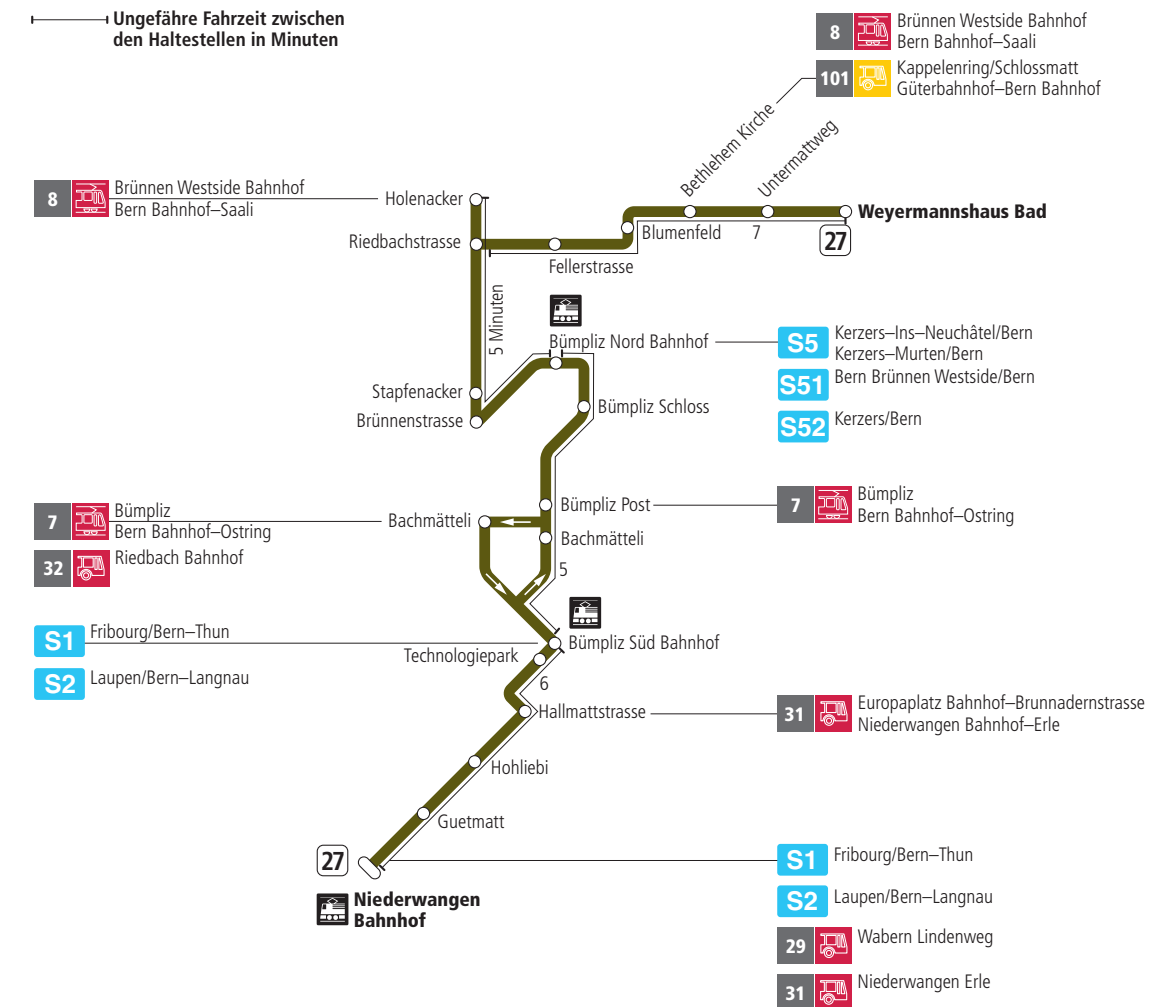

Linie 27

Niederwangen Bahnhof - Weyermannshaus Bad
Weyermannshaus Bad - Niederwangen Bahnhof

BERN MOBIL
ZUSAMMEN UNTERWEGS

Abfahrten ab Hohliebi ►►► Weyermannshaus Bad

Gültig bis 11. Dezember 2021

	Montag–Freitag	Samstag	Sonn- und Feiertag
5h			
6h	05 20 35 50		
7h	05 20 35 50	05 35	
8h	05 20 35 50	05 35	35
9h	05 20 35 50	05 35	05 35
10h	05 20 35 50	05 20 35 50	05 35
11h	05 20 35 50	05 20 35 50	05 35
12h	05 20 35 50	05 20 35 50	05 35
13h	05 20 35 50	05 20 35 50	05 35
14h	05 20 35 50	05 20 35 50	05 35
15h	05 20 35 50	05 20 35 50	05 35
16h	05 20 35 50	05 20 35 50	05 35
17h	05 20 35 50	05 35	05 35
18h	05 20 35 50	05 35	05 35
19h	05 20 35 50	05 35	05 35
20h	05 35	05 35	05 35
21h	05 35	05 35	05 35
22h	05	05	05
23h			
0h			

Alles Niederflrbusse (ohne Gewähr) &

Für Anschlüsse und Einhaltung der Abfahrtszeiten besteht keine Gewähr.

Feiertage:

1. und 2. Januar, Karfreitag, Ostermontag, Auffahrt, Pfingstmontag, 1. August, 25. und 26. Dezember.

Aktuelle Infos zur Haltestelle und Verkehrsmeldungen

QR-Code scannen und Ihre nächsten Abfahrten in Echtzeit sehen

►► ÖV Plus-App: Fahrplan und Tickets schweizweit

🐦 twitter.com/bernmobil

Infos zur Mobilität in Stadt und Region Bern