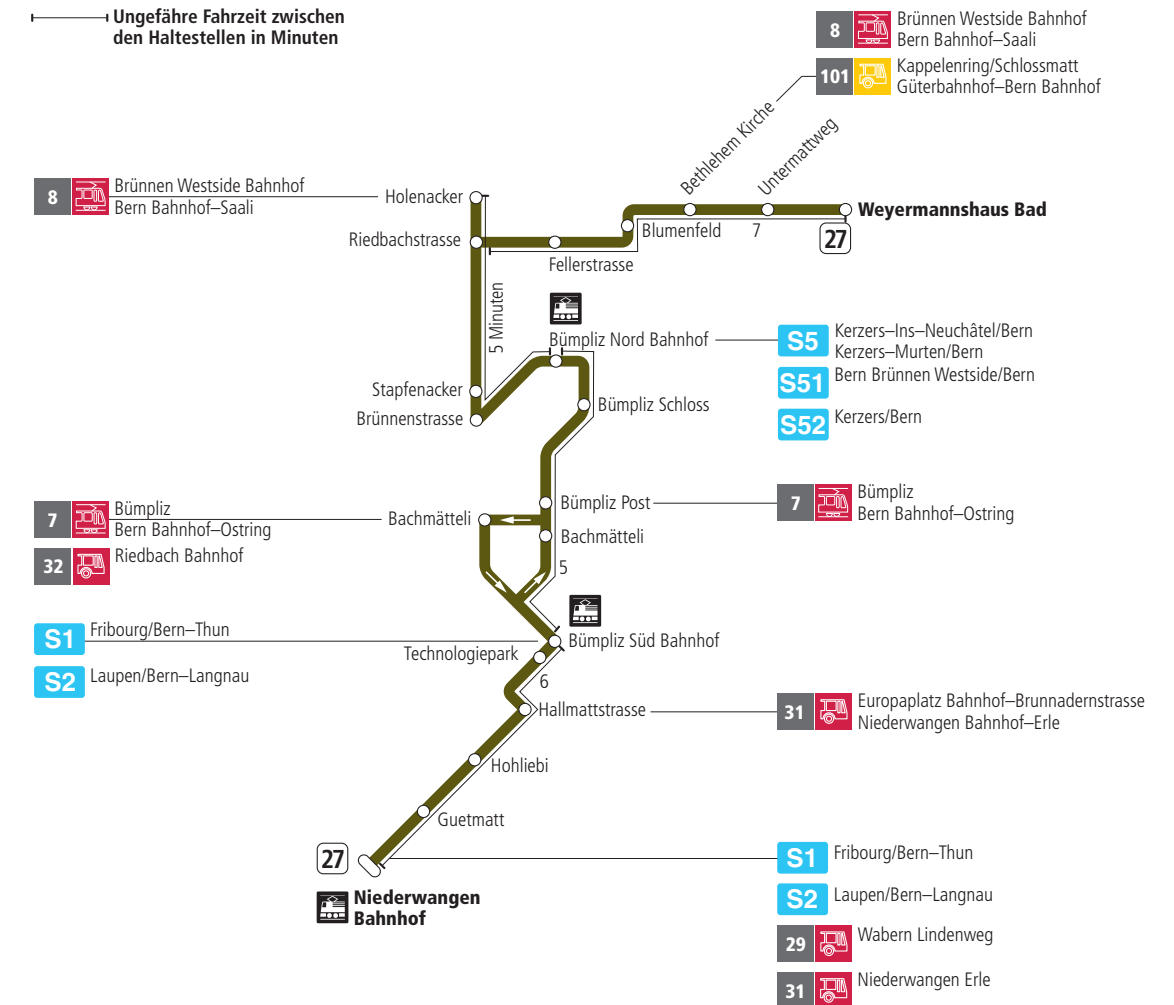

Linie 27

Niederwangen Bahnhof - Weyermannshaus Bad
Weyermannshaus Bad - Niederwangen Bahnhof

BERNMOBIL
ZUSAMMEN UNTERWEGS

Abfahrten ab Niederwangen Bahnhof ►►► Weyermannshaus Bad

Gültig bis 11. Dezember 2021

	Montag–Freitag	Samstag	Sonn- und Feiertag
5h			
6h	03 18 33 48		
7h	03 18 33 48	03 33	
8h	03 18 33 48	03 33	33
9h	03 18 33 48	03 33	03 33
10h	03 18 33 48	03 18 33 48	03 33
11h	03 18 33 48	03 18 33 48	03 33
12h	03 18 33 48	03 18 33 48	03 33
13h	03 18 33 48	03 18 33 48	03 33
14h	03 18 33 48	03 18 33 48	03 33
15h	03 18 33 48	03 18 33 48	03 33
16h	03 18 33 48	03 18 33 48	03 33
17h	03 18 33 48	03 33	03 33
18h	03 18 33 48	03 33	03 33
19h	03 18 33 48	03 33	03 33
20h	03 33	03 33	03 33
21h	03 33	03 33	03 33
22h	03	03	03
23h			
0h			

Alles Niederflerbusse (ohne Gewähr) &

Für Anschlüsse und Einhaltung der Abfahrtszeiten besteht keine Gewähr.

Feiertage:

1. und 2. Januar, Karfreitag, Ostermontag, Auffahrt, Pfingstmontag, 1. August, 25. und 26. Dezember.

Aktuelle Infos zur Haltestelle und Verkehrsmeldungen

QR-Code scannen und Ihre nächsten Abfahrten in Echtzeit sehen

►► ÖV Plus-App: Fahrplan und Tickets schweizweit

🐦 twitter.com/bernmobil

Infos zur Mobilität in Stadt und Region Bern