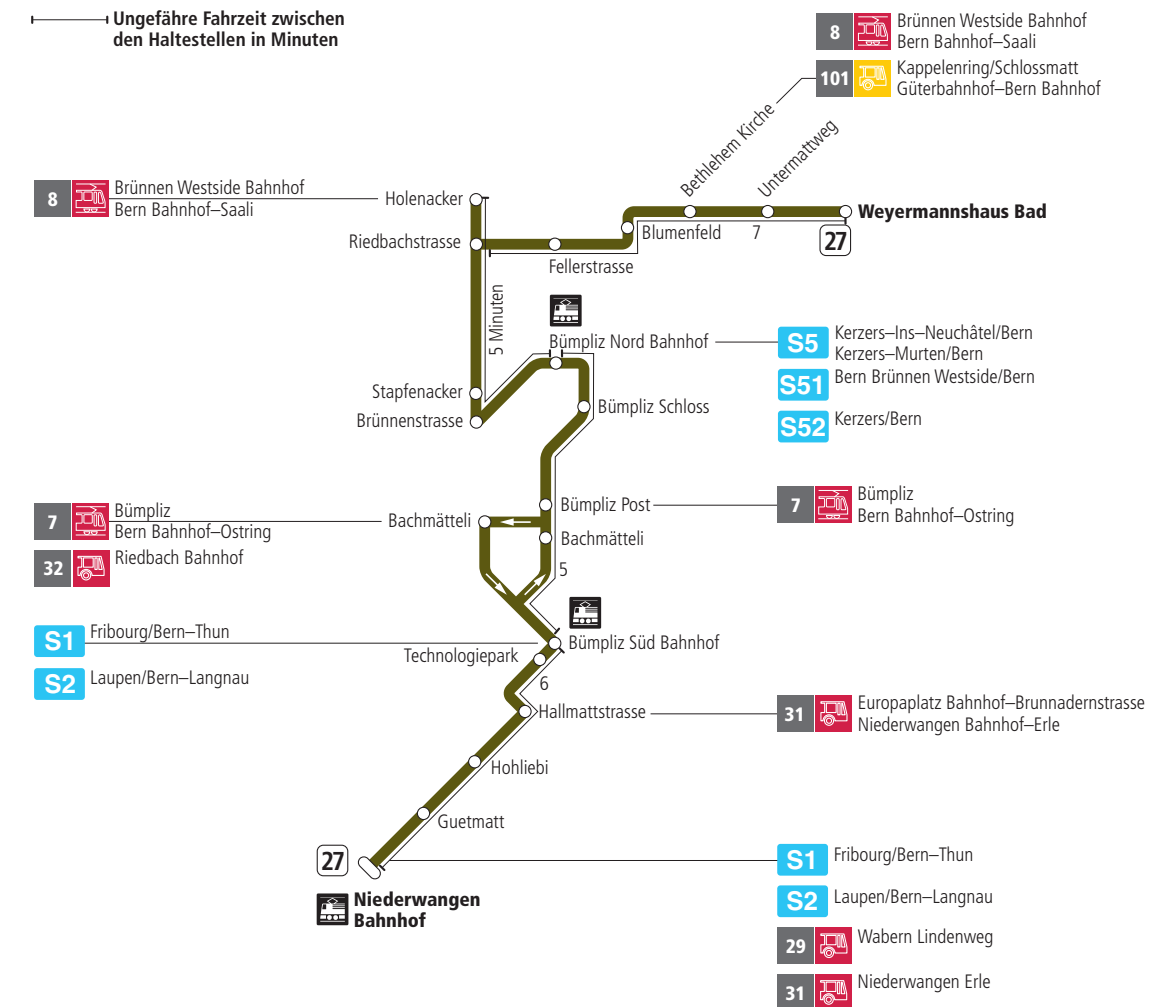

Linie 27

Niederwangen Bahnhof - Weyermannshaus Bad
Weyermannshaus Bad - Niederwangen Bahnhof

BERN MOBIL
ZUSAMMEN UNTERWEGS

Abfahrten ab Blumenfeld ►►► Weyermannshaus Bad

Gültig bis 11. Dezember 2021

	Montag–Freitag	Samstag	Sonn- und Feiertag
5h			
6h	22 37 53		
7h	08 23 38 53	19 49	
8h	08 23 38 52	19 51	49
9h	07 22 37 52	21 51	19 49
10h	07 22 37 52	22 37 52	19 49
11h	07 22 37 52	07 22 37 52	19 49
12h	07 22 37 52	07 22 37 52	19 50
13h	07 22 37 52	07 22 37 52	20 50
14h	07 22 37 52	07 22 37 52	20 50
15h	07 22 37 52	07 22 37 52	20 50
16h	08 23 38 53	07 22 37 52	20 50
17h	08 23 38 53	07 22 51	20 50
18h	08 23 38 52	21 51	20 50
19h	07 22 37 52	21 50	20 50
20h	05 20 50	20 50	20 49
21h	20 50	20 50	19 49
22h	20	20	19
23h			
0h			

Alles Niederflrbusse (ohne Gewähr) &

Für Anschlüsse und Einhaltung der Abfahrtszeiten besteht keine Gewähr.

Feiertage:

1. und 2. Januar, Karfreitag, Ostermontag, Auffahrt, Pfingstmontag, 1. August, 25. und 26. Dezember.

Aktuelle Infos zur Haltestelle und Verkehrsmeldungen

QR-Code scannen und Ihre nächsten Abfahrten in Echtzeit sehen

» ÖV Plus-App: Fahrplan und Tickets schweizweit

» twitter.com/bernmobil

Infos zur Mobilität in Stadt und Region Bern