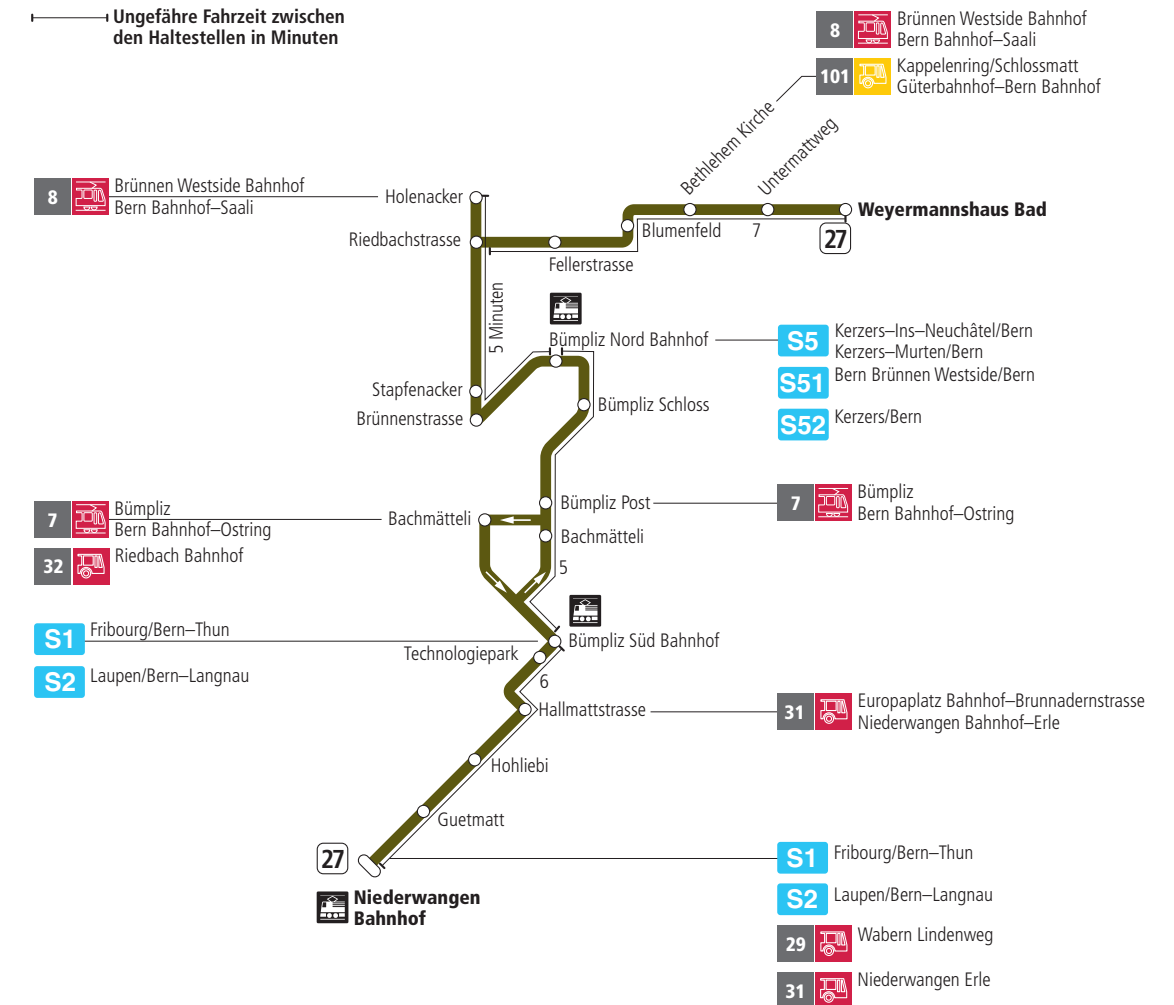

Linie 27

Niederwangen Bahnhof - Weyermannshaus Bad
Weyermannshaus Bad - Niederwangen Bahnhof

BERN MOBIL
ZUSAMMEN UNTERWEGS

Abfahrten ab Holenacker ►►► Weyermannshaus Bad

Gültig bis 11. Dezember 2021

	Montag–Freitag	Samstag	Sonn- und Feiertag
5h			
6h	19 34 50		
7h	05 20 35 50	17 47	
8h	05 20 35 49	17 48	47
9h	04 19 34 49	18 48	17 47
10h	04 19 34 49	19 34 49	17 47
11h	04 19 34 49	04 19 34 49	17 47
12h	04 19 34 49	04 19 34 49	17 48
13h	04 19 34 49	04 19 34 49	18 48
14h	04 19 34 49	04 19 34 49	18 48
15h	04 19 34 49	04 19 34 49	18 48
16h	05 20 35 50	04 19 34 49	18 48
17h	05 20 35 50	04 19 48	18 48
18h	05 20 35 49	18 48	18 48
19h	04 19 34 49	18 47	17 47
20h	02 17 47	17 47	17 47
21h	17 47	17 47	17 47
22h	17	17	17
23h			
0h			

Alles Niederflrbusse (ohne Gewähr) &

Für Anschlüsse und Einhaltung der Abfahrtszeiten besteht keine Gewähr.

Feiertage:

1. und 2. Januar, Karfreitag, Ostermontag, Auffahrt, Pfingstmontag, 1. August, 25. und 26. Dezember.

Aktuelle Infos zur Haltestelle und Verkehrsmeldungen

QR-Code scannen und Ihre nächsten Abfahrten in Echtzeit sehen

►► ÖV Plus-App: Fahrplan und Tickets schweizweit

🐦 twitter.com/bernmobil

Infos zur Mobilität in Stadt und Region Bern

Kundendienst-Hotline: 031 321 88 44

kundendienst@bernmobil.ch

bernmobil.ch

Persönliche Beratung und Verkauf:

BERN MOBIL Info & Tickets, Bubenbergrplatz 5, Bern