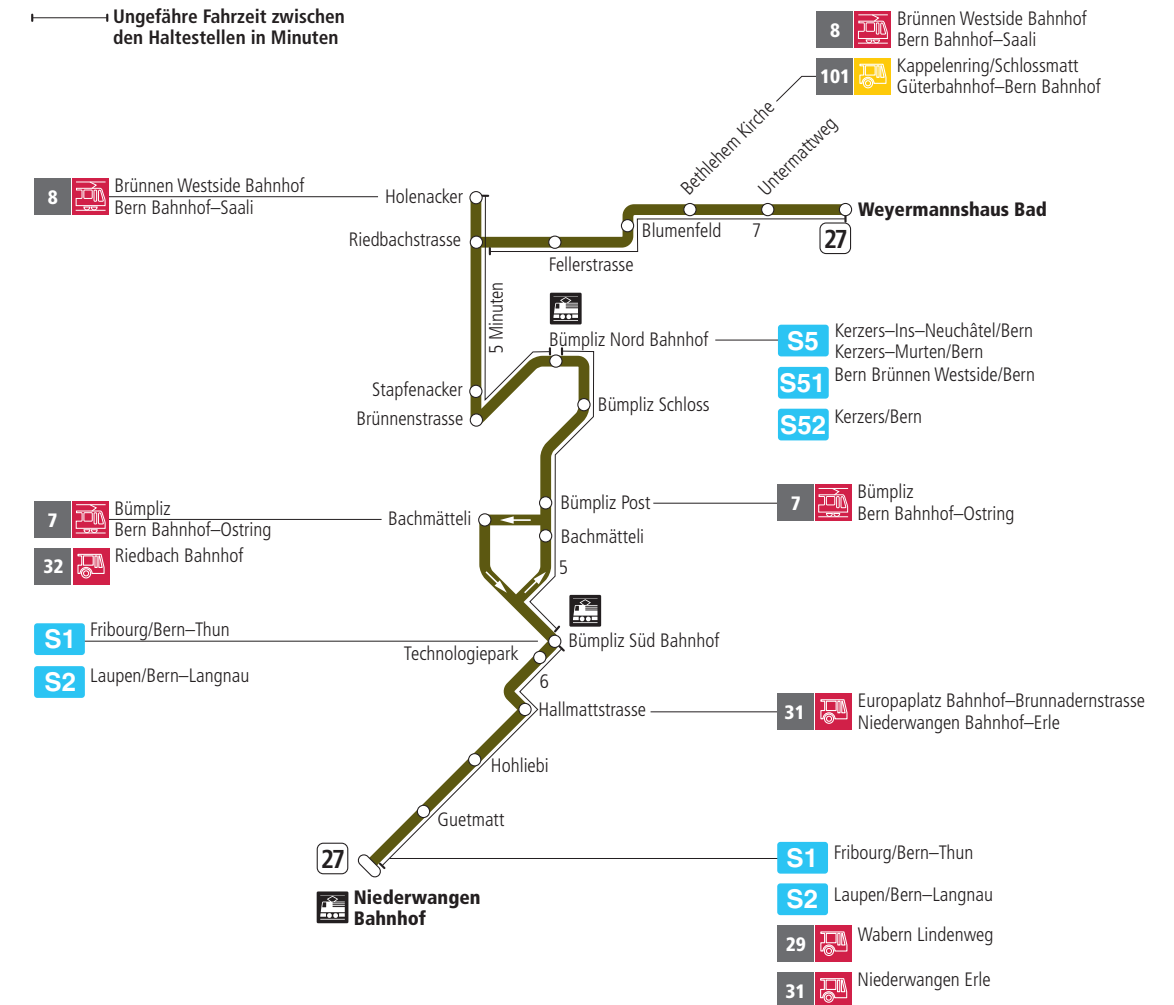

Linie 27

Niederwangen Bahnhof - Weyermannshaus Bad
Weyermannshaus Bad - Niederwangen Bahnhof

BERNMOBIL
ZUSAMMEN UNTERWEGS

Abfahrten ab Bümpliz Post ►►► Weyermannshaus Bad

Gültig bis 11. Dezember 2021

	Montag–Freitag	Samstag	Sonn- und Feiertag
5h			
6h	11 26 42 57		
7h	12 27 42 57	10 40	
8h	12 27 41 56	10 41	40
9h	11 26 41 56	11 41	10 40
10h	11 26 41 56	11 26 41 56	10 40
11h	11 26 41 56	11 26 41 56	10 40
12h	11 26 41 56	11 26 41 56	10 41
13h	11 26 41 56	11 26 41 56	11 41
14h	11 26 41 56	11 26 41 56	11 41
15h	11 26 41 57	11 26 41 56	11 41
16h	12 27 42 57	11 26 41 56	11 41
17h	12 27 42 57	11 41	11 41
18h	12 27 41 56	11 41	11 41
19h	11 26 41 55	11 40	10 40
20h	10 40	10 40	10 40
21h	10 40	10 40	10 40
22h	10	10	10
23h			
0h			

Alles Niederflrbusse (ohne Gewähr) &

Für Anschlüsse und Einhaltung der Abfahrtszeiten besteht keine Gewähr.

Feiertage:

1. und 2. Januar, Karfreitag, Ostermontag, Auffahrt, Pfingstmontag, 1. August, 25. und 26. Dezember.

Aktuelle Infos zur Haltestelle und Verkehrsmeldungen

QR-Code scannen und Ihre nächsten Abfahrten in Echtzeit sehen

►► ÖV Plus-App: Fahrplan und Tickets schweizweit

🐦 twitter.com/bernmobil

Infos zur Mobilität in Stadt und Region Bern

Kundendienst-Hotline: 031 321 88 44

kundendienst@bernmobil.ch

bernmobil.ch

Persönliche Beratung und Verkauf:

BERNMOBIL Info & Tickets, Bubenbergrplatz 5, Bern