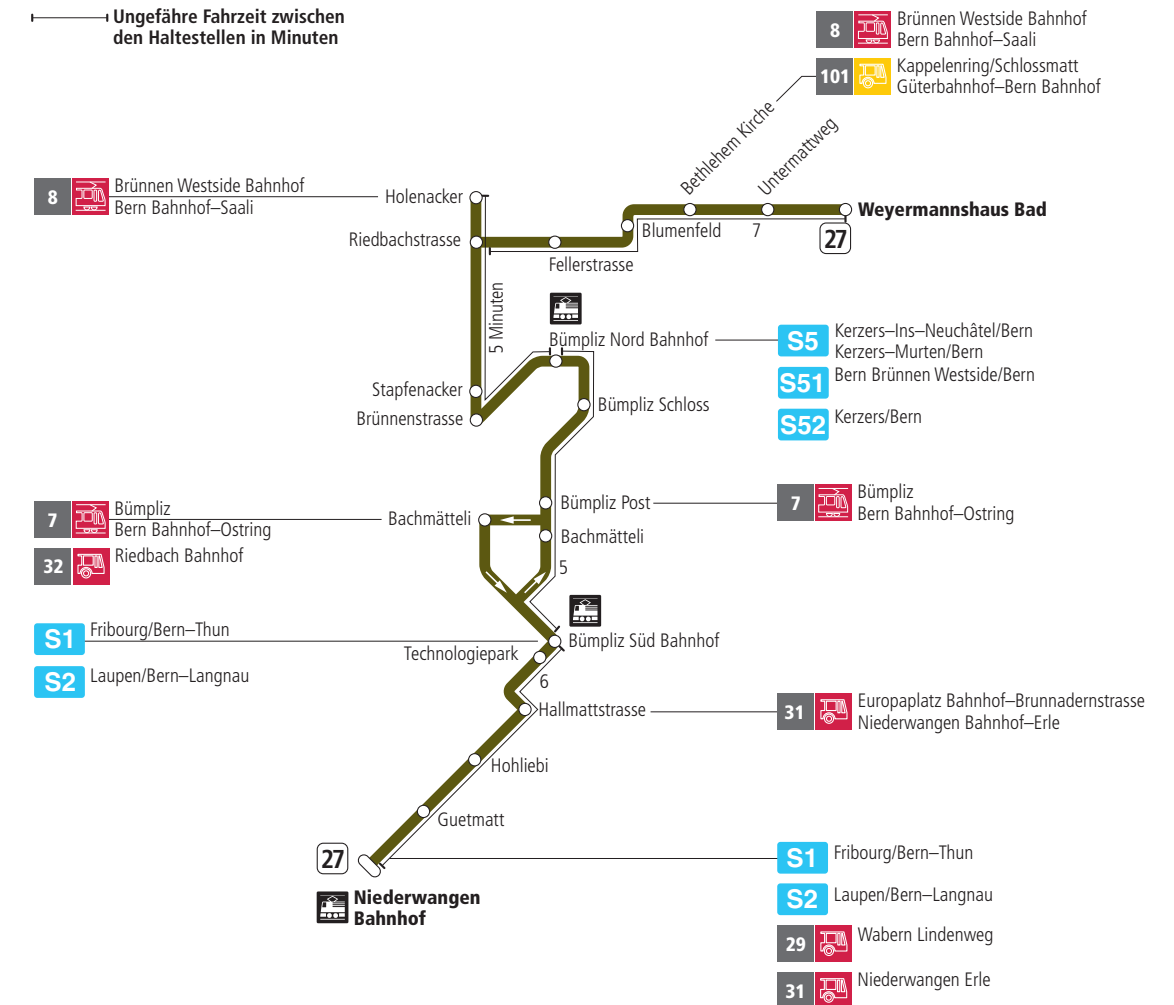

Linie 27

Niederwangen Bahnhof - Weyermannshaus Bad
Weyermannshaus Bad - Niederwangen Bahnhof

BERN MOBIL
ZUSAMMEN UNTERWEGS

Abfahrten ab Bachmätteli ►►► Weyermannshaus Bad

Gültig bis 11. Dezember 2021

	Montag–Freitag	Samstag	Sonn- und Feiertag
5h			
6h	10 25 41 56		
7h	11 26 41 56	09 39	
8h	11 26 40 55	09 40	39
9h	10 25 40 55	10 40	09 39
10h	10 25 40 55	10 25 40 55	09 40
11h	10 25 40 55	10 25 40 55	10 40
12h	10 25 40 55	10 25 40 55	10 40
13h	10 25 40 55	10 25 40 55	10 40
14h	10 25 40 55	10 25 40 55	10 40
15h	10 25 40 56	10 25 40 55	10 40
16h	11 26 41 56	10 25 40 55	10 40
17h	11 26 41 56	10 40	10 40
18h	11 26 40 55	10 40	10 40
19h	10 25 40 55	10 40	10 40
20h	10 40	10 40	10 39
21h	10 40	10 40	09 39
22h	10	10	09
23h			
0h			

Alles Niederflrbusse (ohne Gewähr) &

Für Anschlüsse und Einhaltung der Abfahrtszeiten besteht keine Gewähr.

Feiertage:

1. und 2. Januar, Karfreitag, Ostermontag, Auffahrt, Pfingstmontag, 1. August, 25. und 26. Dezember.

Aktuelle Infos zur Haltestelle und Verkehrsmeldungen

QR-Code scannen und Ihre nächsten Abfahrten in Echtzeit sehen

►► ÖV Plus-App: Fahrplan und Tickets schweizweit

twitter.com/bernmobil

Infos zur Mobilität in Stadt und Region Bern