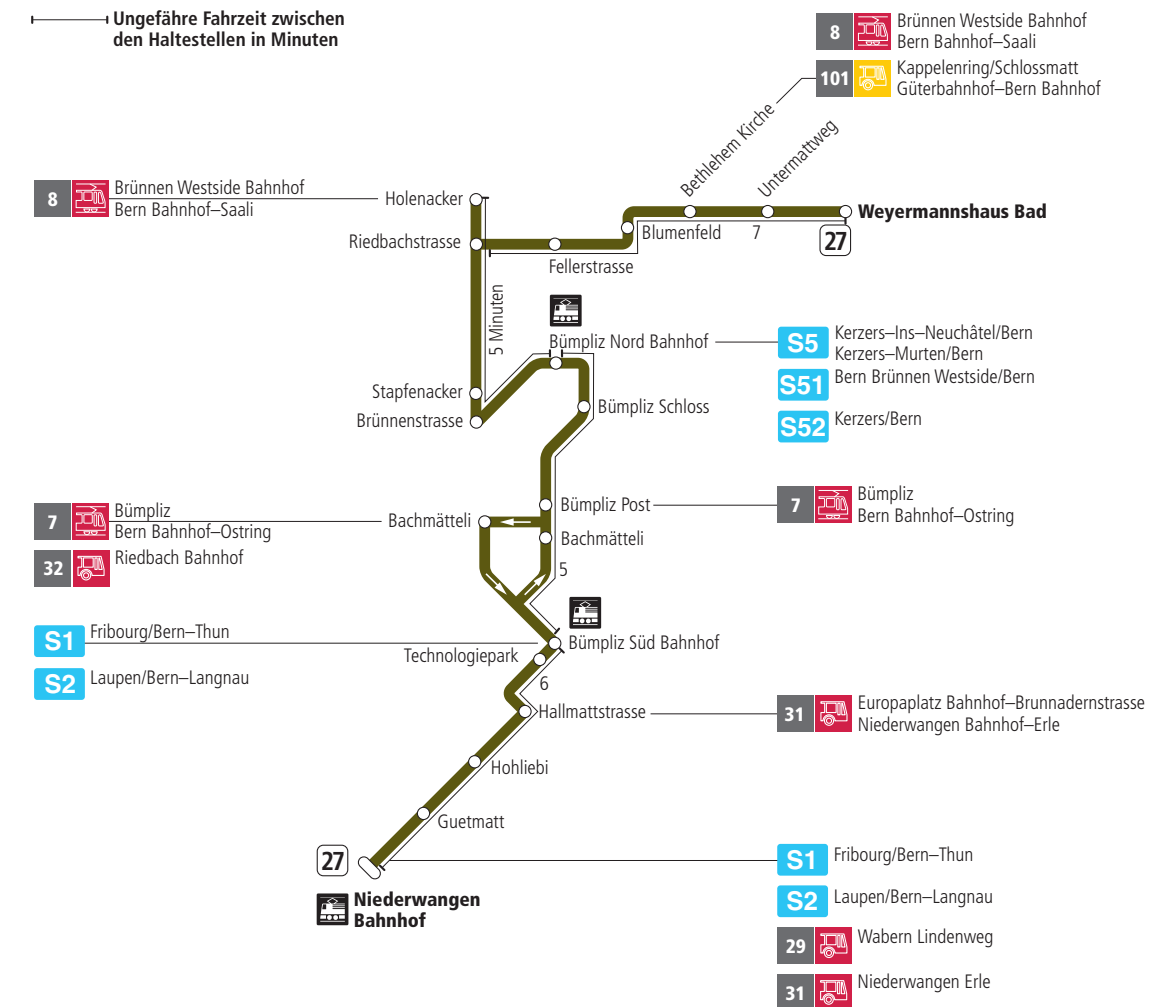

Linie 27

Niederwangen Bahnhof - Weyermannshaus Bad
Weyermannshaus Bad - Niederwangen Bahnhof

Abfahrten ab Riedbachstrasse ►►► Niederwangen Bahnhof

Gültig bis 11. Dezember 2021

	Montag–Freitag	Samstag	Sonn- und Feiertag
5h			
6h	09 24 39 54		
7h	09 24 39 54	08 38	
8h	09 24 39 54	08 38	38
9h	09 24 39 54	09 39	08 38
10h	09 24 39 54	09 24 39 54	08 38
11h	09 24 39 54	09 24 39 54	08 38
12h	09 24 39 54	09 24 39 54	08 38
13h	09 24 39 54	09 24 39 54	08 38
14h	09 24 39 54	09 24 39 54	08 38
15h	09 24 39 54	09 24 39 54	08 38
16h	09 24 39 54	09 24 39 54	08 38
17h	09 24 39 54	09 39	08 38
18h	09 24 39 54	09 39	08 38
19h	09 24 39 53	09 38	08 38
20h	08 38	08 38	08 38
21h	08 38	08 38	08 38
22h	08	08	08
23h			
0h			

Alles Niederflerbusse (ohne Gewähr) &

Für Anschlüsse und Einhaltung der Abfahrtszeiten besteht keine Gewähr.

Feiertage:

1. und 2. Januar, Karfreitag, Ostermontag, Auffahrt, Pfingstmontag, 1. August, 25. und 26. Dezember.

Aktuelle Infos zur Haltestelle und Verkehrsmeldungen

QR-Code scannen und Ihre nächsten Abfahrten in Echtzeit sehen

» ÖV Plus-App: Fahrplan und Tickets schweizweit

» twitter.com/bernmobil

Infos zur Mobilität in Stadt und Region Bern

Kundendienst-Hotline: 031 321 88 44

kundendienst@bernmobil.ch

bernmobil.ch

Persönliche Beratung und Verkauf:

BERN MOBIL Info & Tickets, Bubenbergrplatz 5, Bern